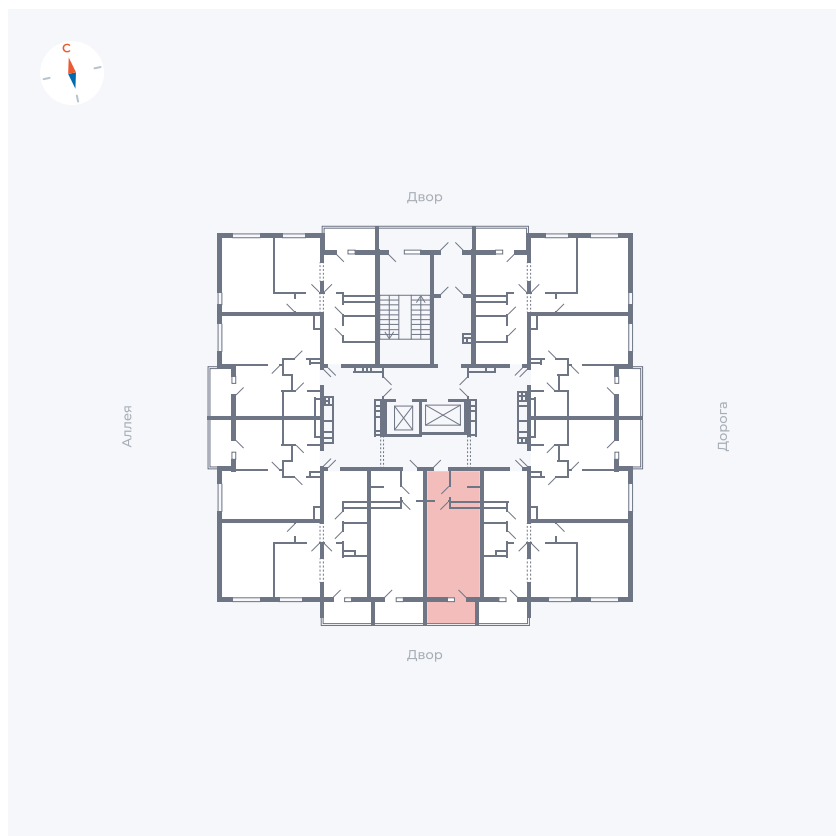

На этаже

Для заметок

Дата генерации: 16.10.2024