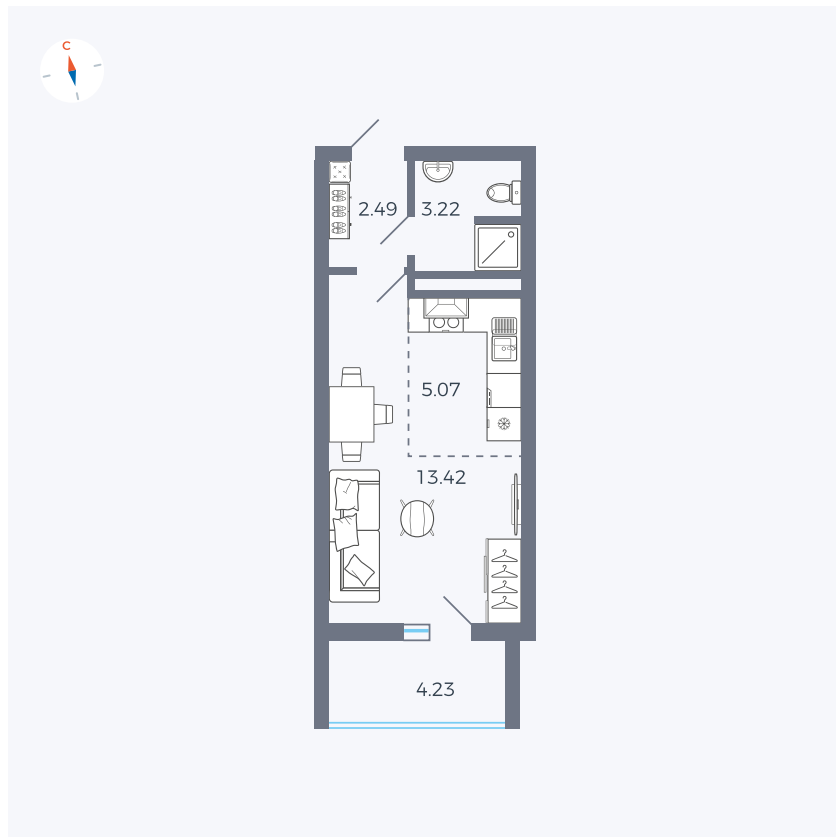

Планировка Тип 004

Квартира 125

Квартал 44.2 / Дом 3 / Секция 1 / Этаж 14

Комнат	Студия
Площадь	26.32 м ²
Срок сдачи	IV кв. 2026
Вид из окна	Двор

Отделка

Цена: **0 Р**

Вы можете забронировать эту квартиру, или получить консультацию позвонив по номеру