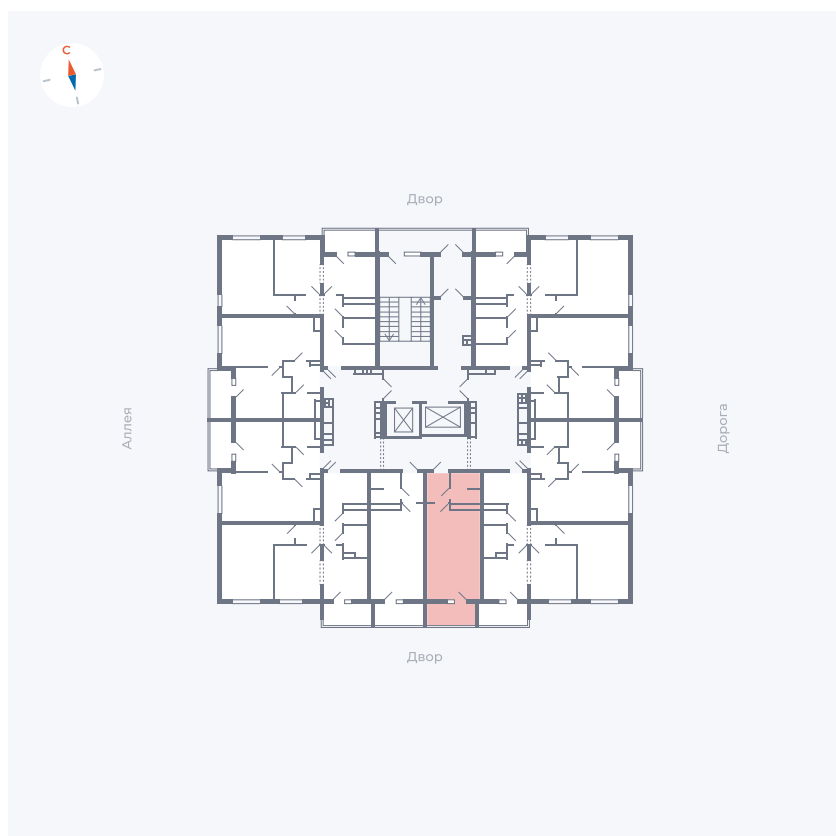

На этаже

Для заметок

Дата генерации: 07.01.2025