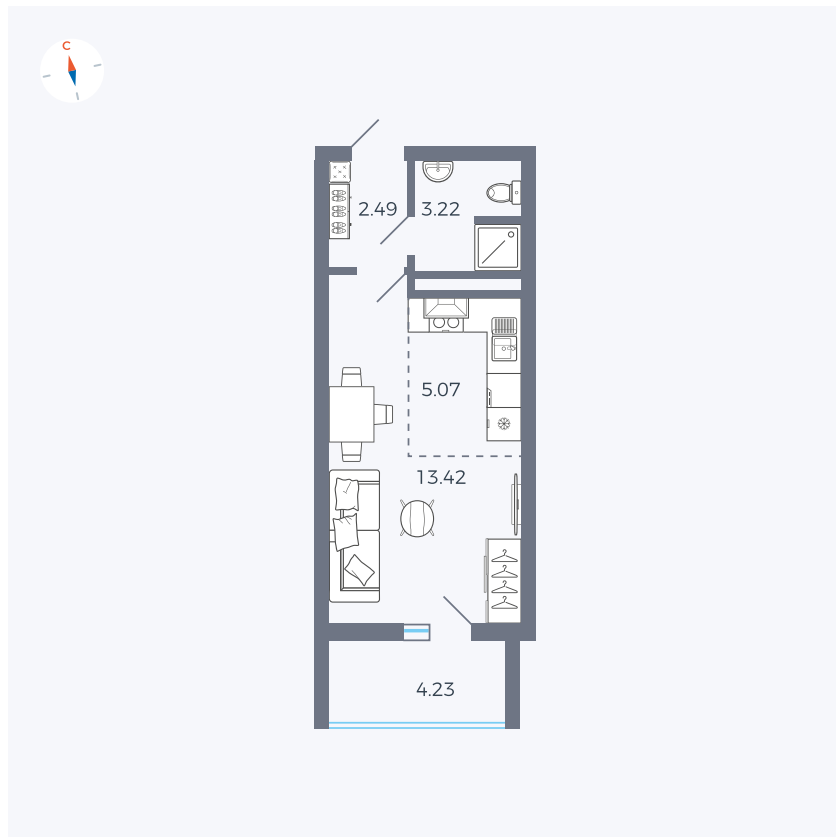

Планировка Тип 004

Квартира 125

Квартал 44.2 / Дом 3 / Секция 1 / Этаж 14

Комнат	Студия
Площадь	26.32 м²
Срок сдачи	IV кв. 2026
Вид из окна	Двор

Отделка

Цена: **0 Р**

Вы можете забронировать эту квартиру, или получить консультацию позвонив по номеру

+7 (846) 264-00-64