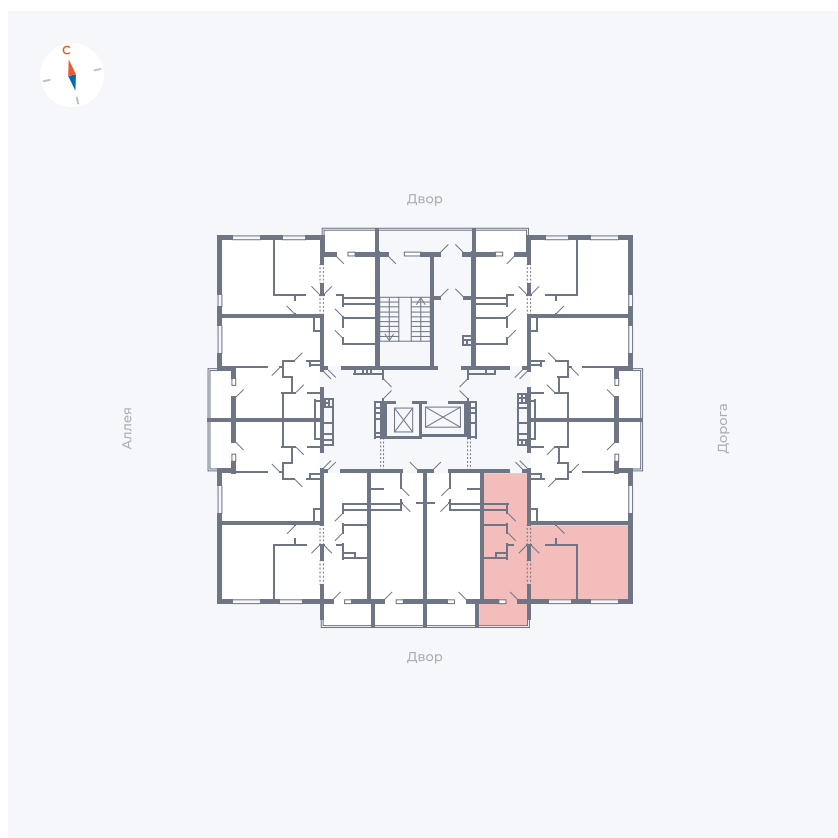

На этаже

Для заметок

Дата генерации: 21.05.2026