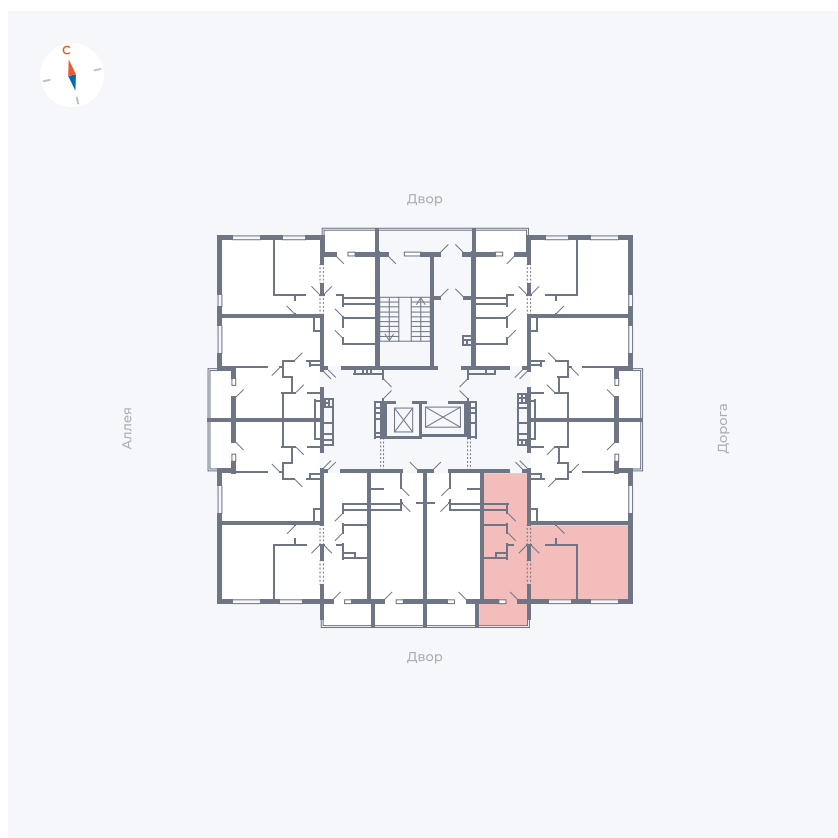

# Квартира 124

Квартал 44.2 / Дом 3 / Секция 1 / Этаж 14

Комнат	2
Площадь	49.67 м <sup>2</sup>
Срок сдачи	Дом сдан
Вид из окна	Двор

## На этаже