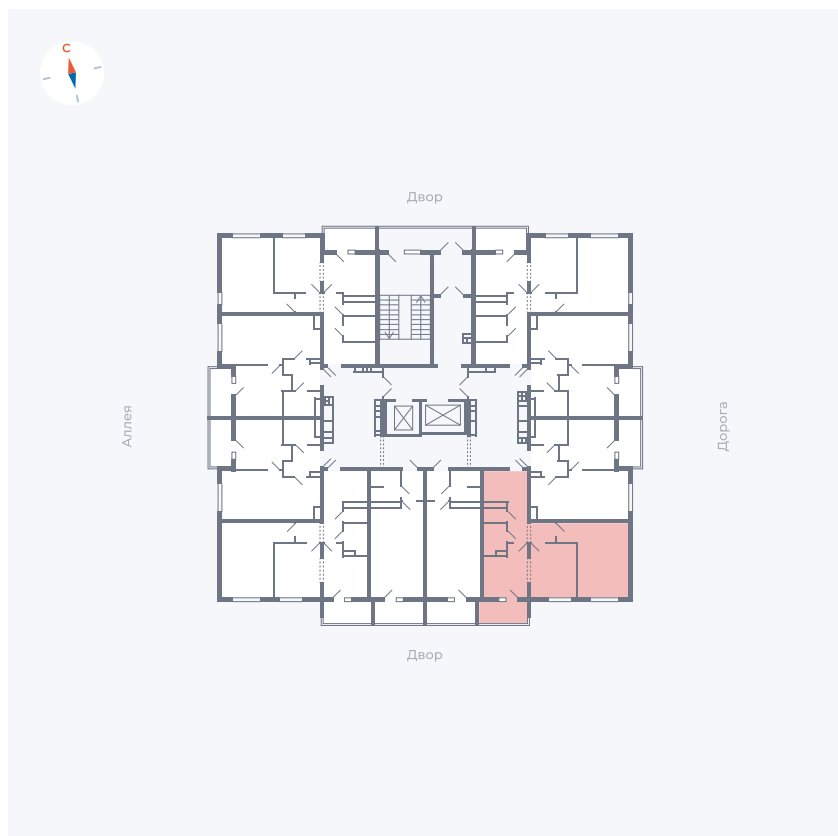

На этаже

Для заметок

Дата генерации: 23.02.2025