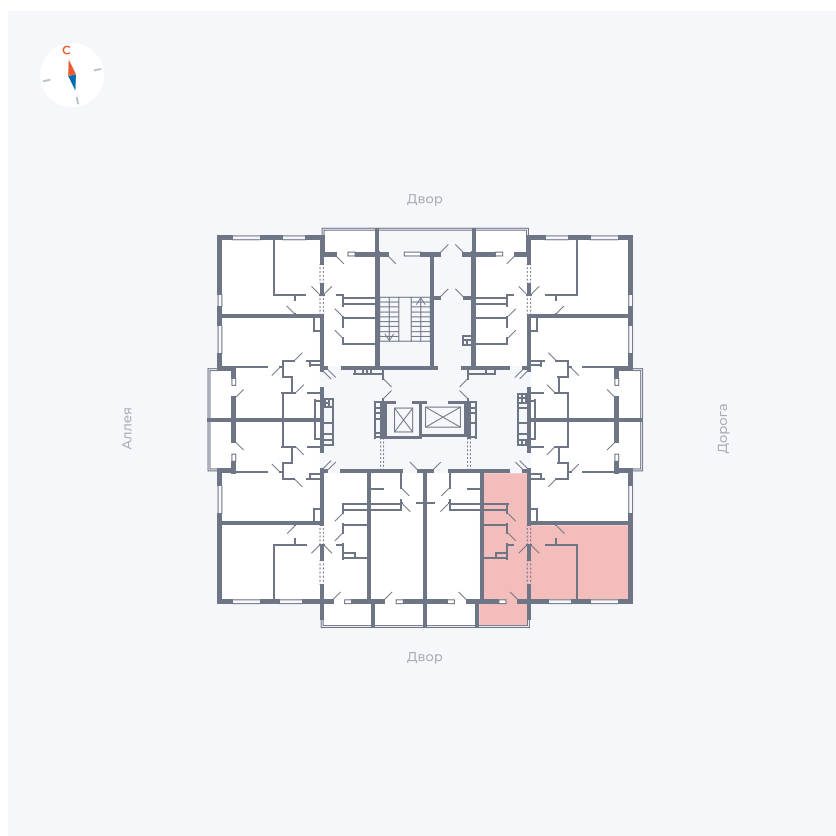

На этаже

Для заметок

Дата генерации: 22.11.2024