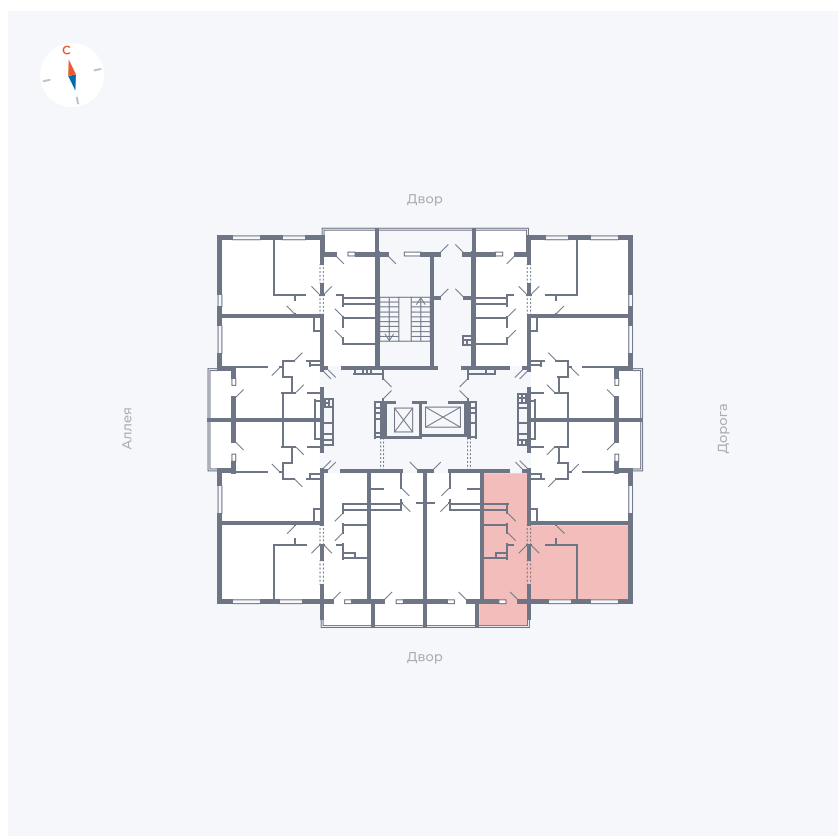

На этаже

Для заметок

Дата генерации: 04.04.2025