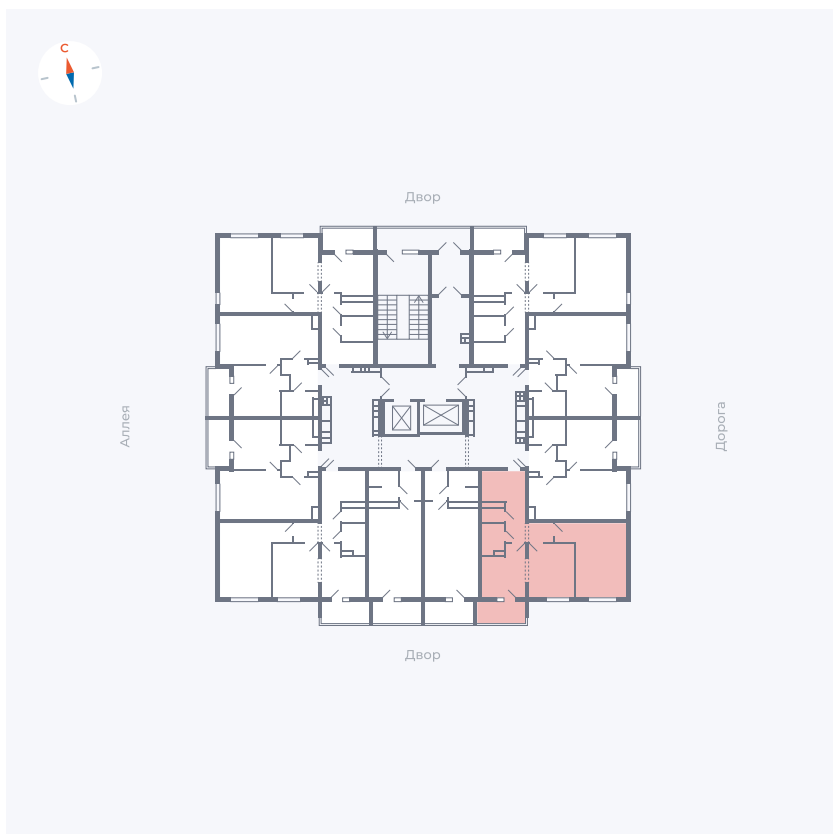

# Квартира 124

Квартал 44.2 / Дом 3 / Секция 1 / Этаж 14

Комнат ..... 2

Площадь ..... 49.67 м<sup>2</sup>

Срок сдачи ..... IV кв. 2026

Вид из окна ..... Двор

## На этаже