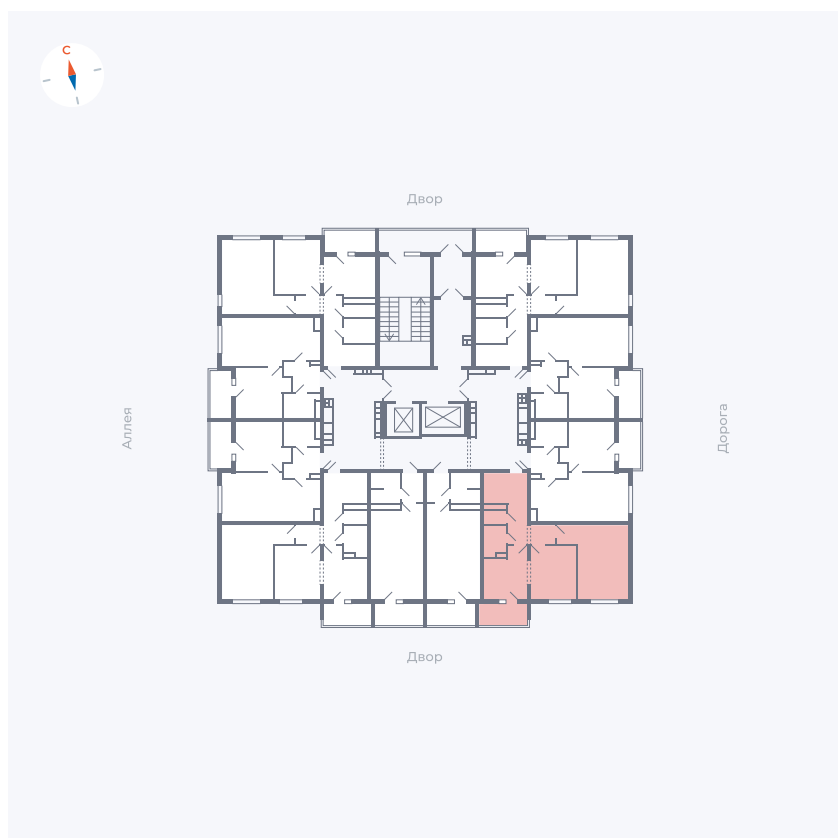

На этаже

Для заметок

Дата генерации: 23.02.2025