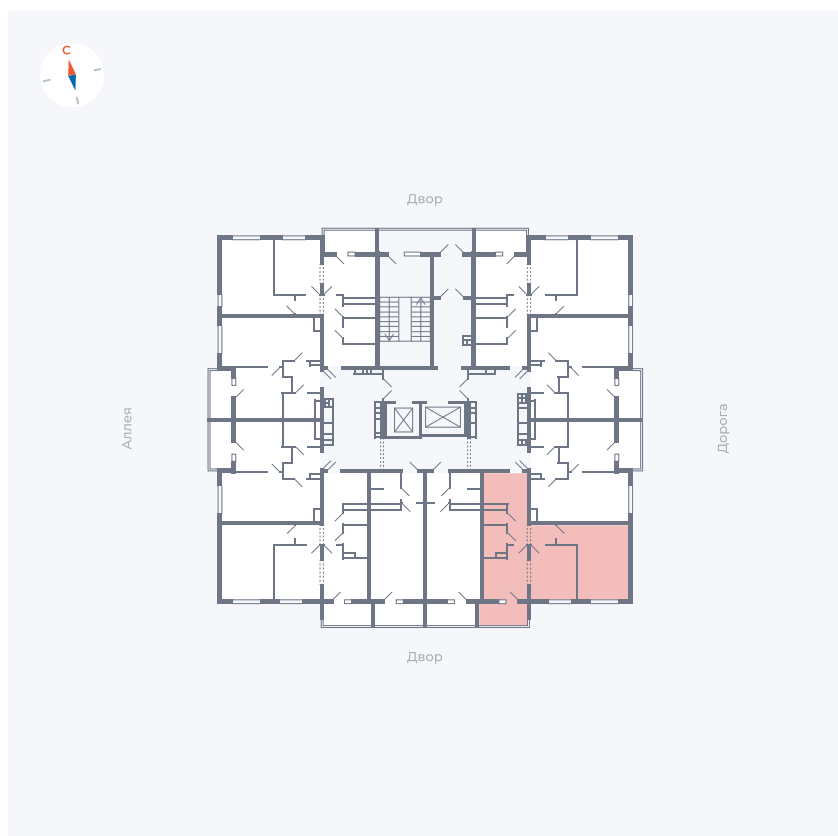

На этаже

Для заметок

Дата генерации: 06.04.2026