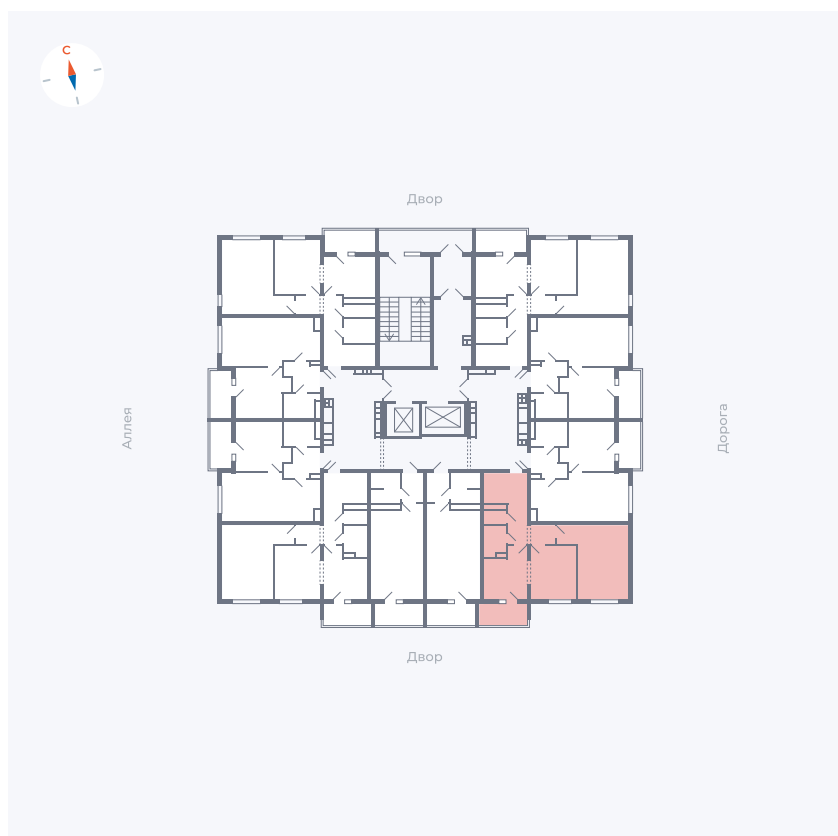

На этаже

Для заметок

Дата генерации: 27.04.2025