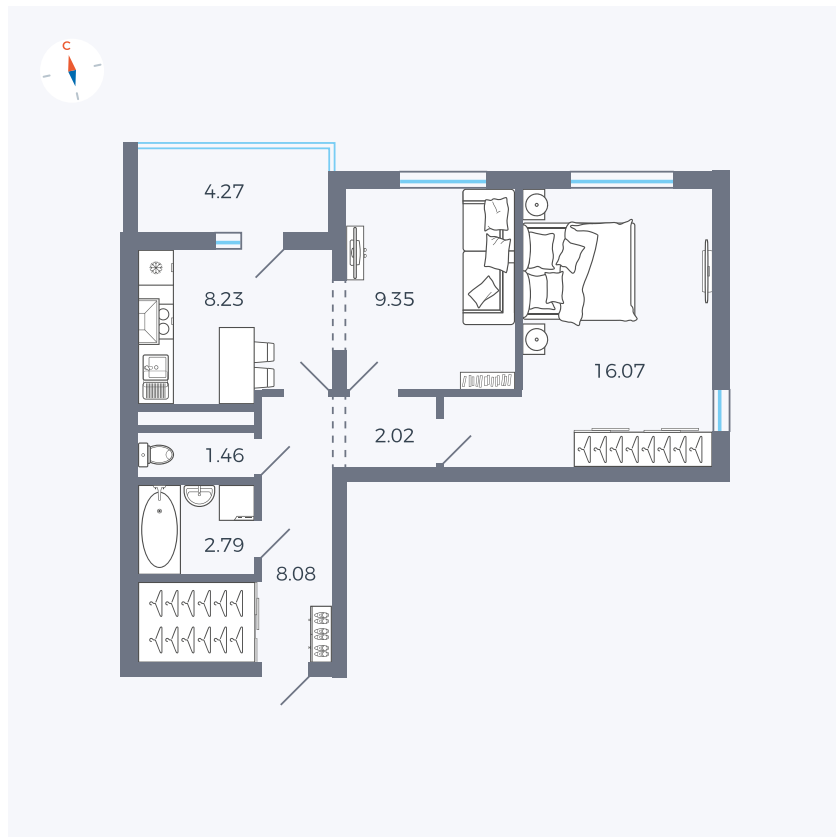

Планировка Тип 220

# Квартира 121

Квартал 44.2 / Дом 3 / Секция 1 / Этаж 14

Комнат ..... 2

Площадь ..... 50.14 м<sup>2</sup>

Срок сдачи ..... IV кв. 2026

Вид из окна ..... Двор и улица