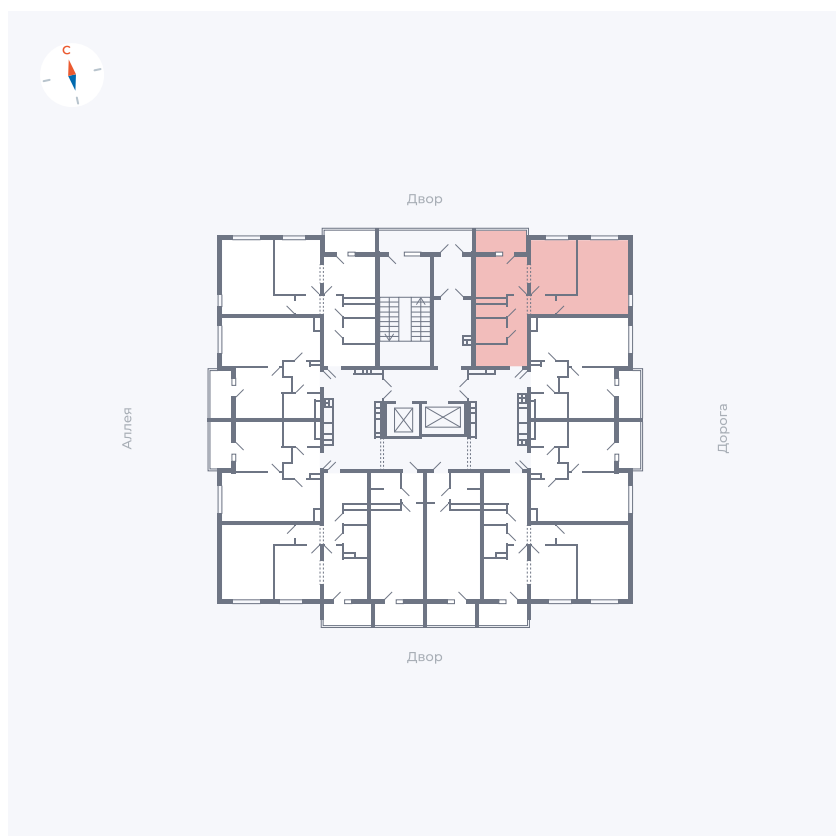

На этаже

Для заметок

Дата генерации: 16.10.2024