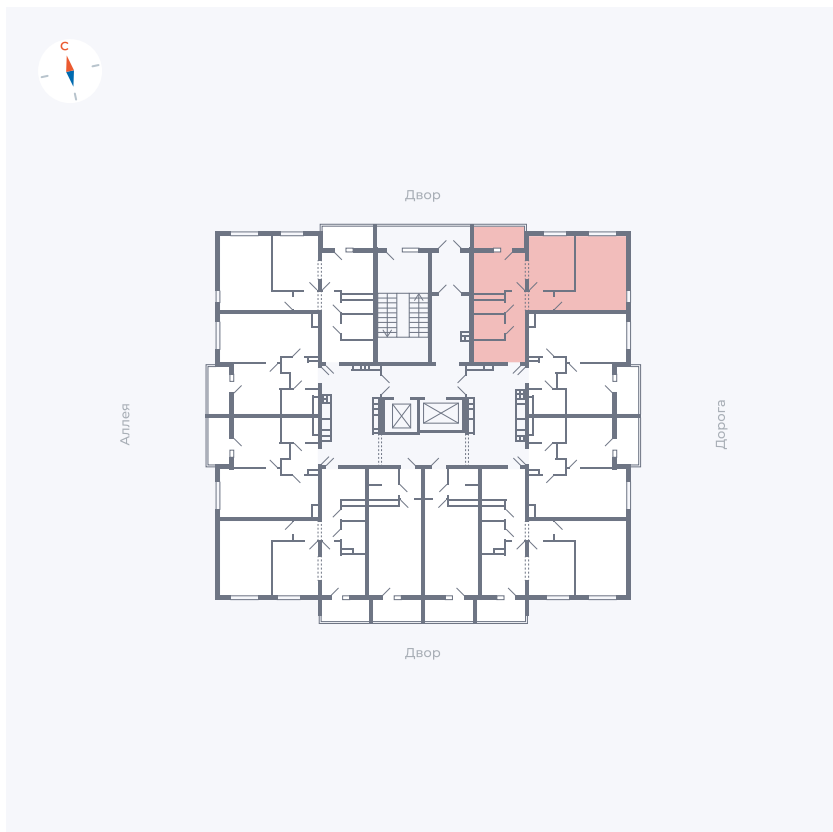

На этаже

Для заметок

Дата генерации: 24.11.2024