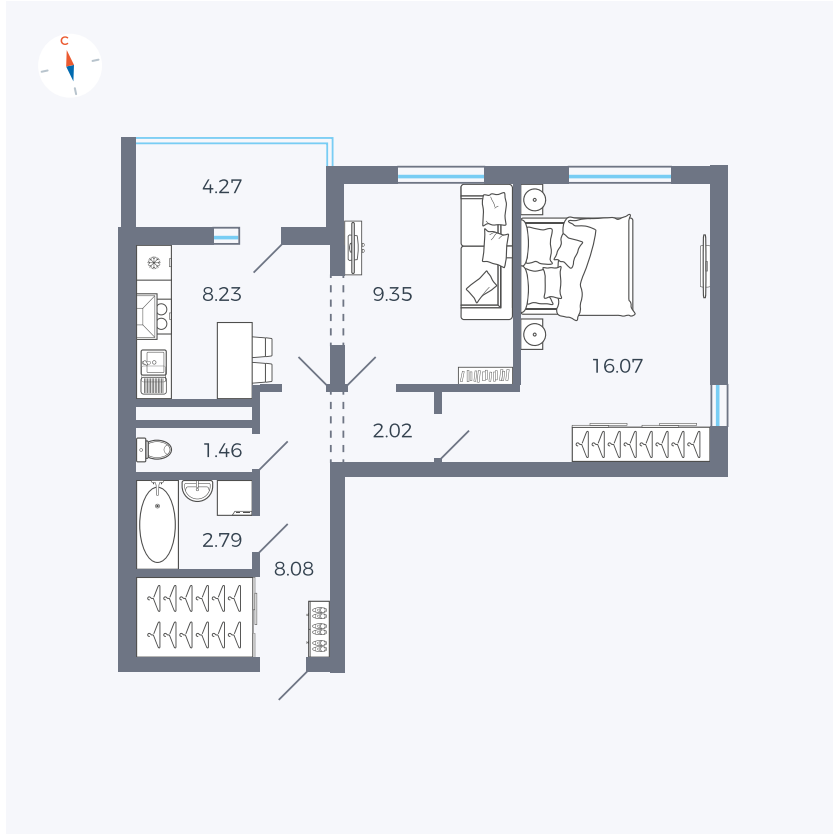

Планировка Тип 220

# Квартира 121

Квартал 44.2 / Дом 3 / Секция 1 / Этаж 14

Комнат ..... 2

Площадь ..... 50.14 м<sup>2</sup>

Срок сдачи ..... IV кв. 2026

Вид из окна ..... Двор и улица