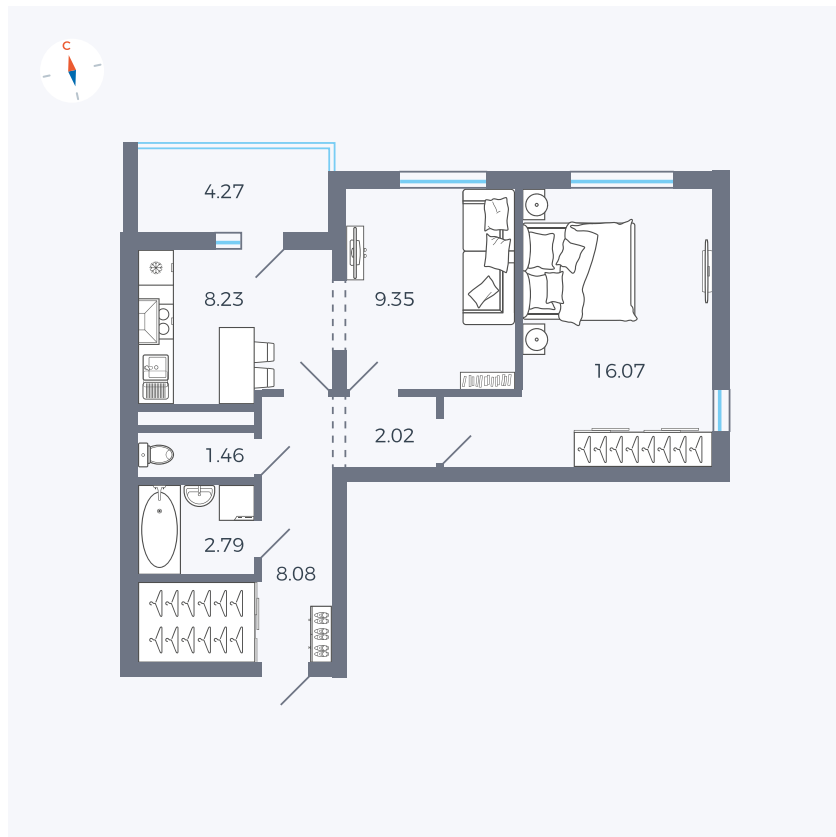

Планировка Тип 220

Квартира 121

Квартал 44.2 / Дом 3 / Секция 1 / Этаж 14

Комнат 2

Площадь 50.14 м²

Срок сдачи IV кв. 2026

Вид из окна Двор и улица

Отделка