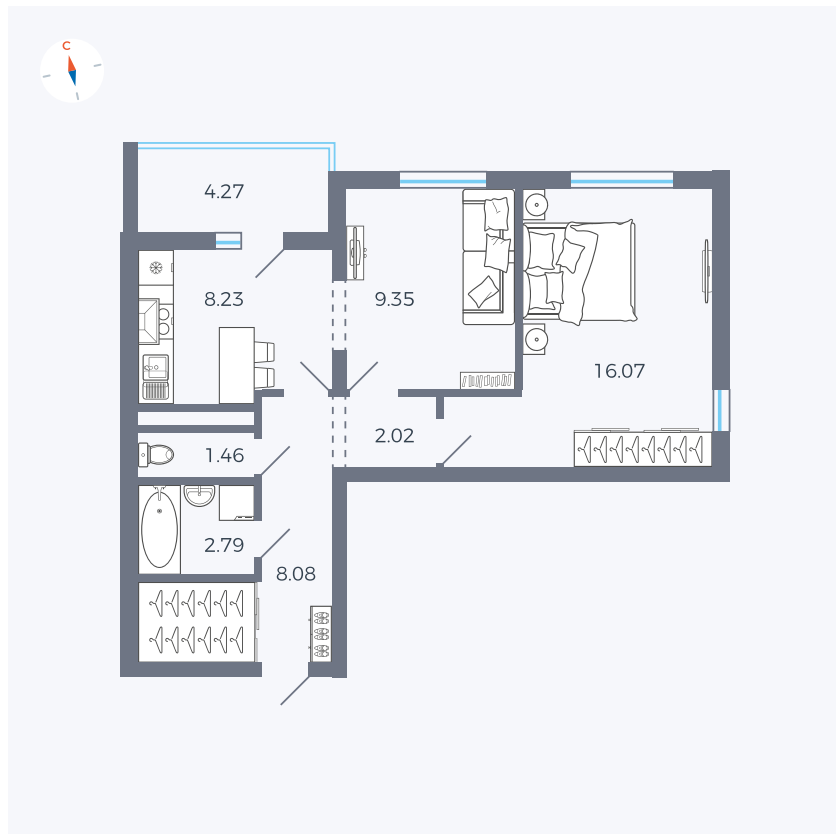

Планировка Тип 220

# Квартира 121

Квартал 44.2 / Дом 3 / Секция 1 / Этаж 14

Комнат ..... 2

Площадь ..... 50.14 м<sup>2</sup>

Срок сдачи ..... IV кв. 2026

Вид из окна ..... Двор и улица