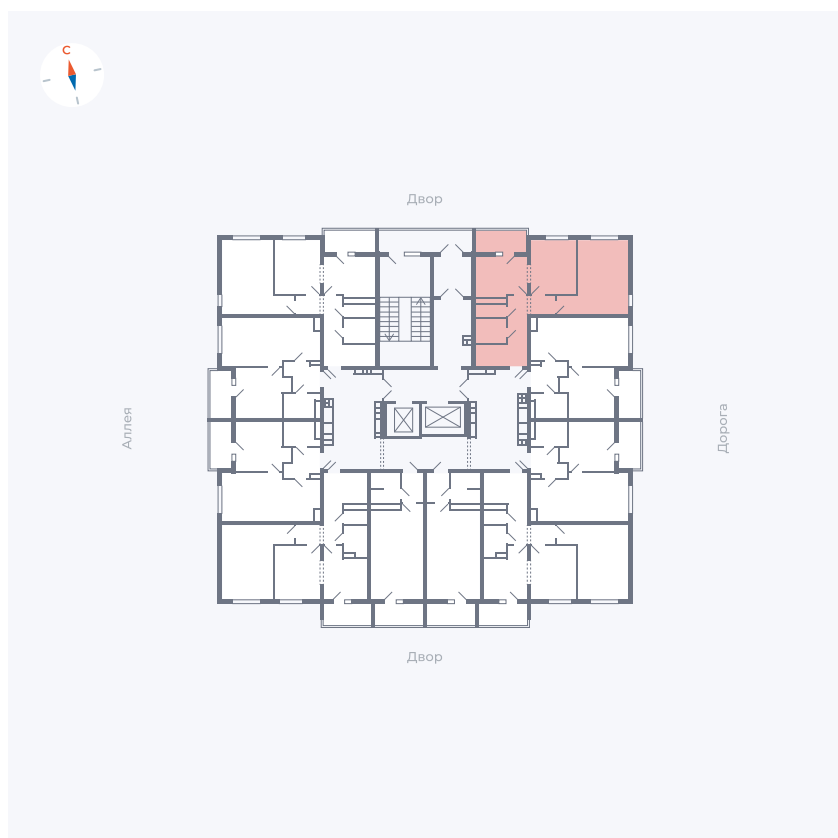

На этаже

Для заметок

Дата генерации: 07.01.2025