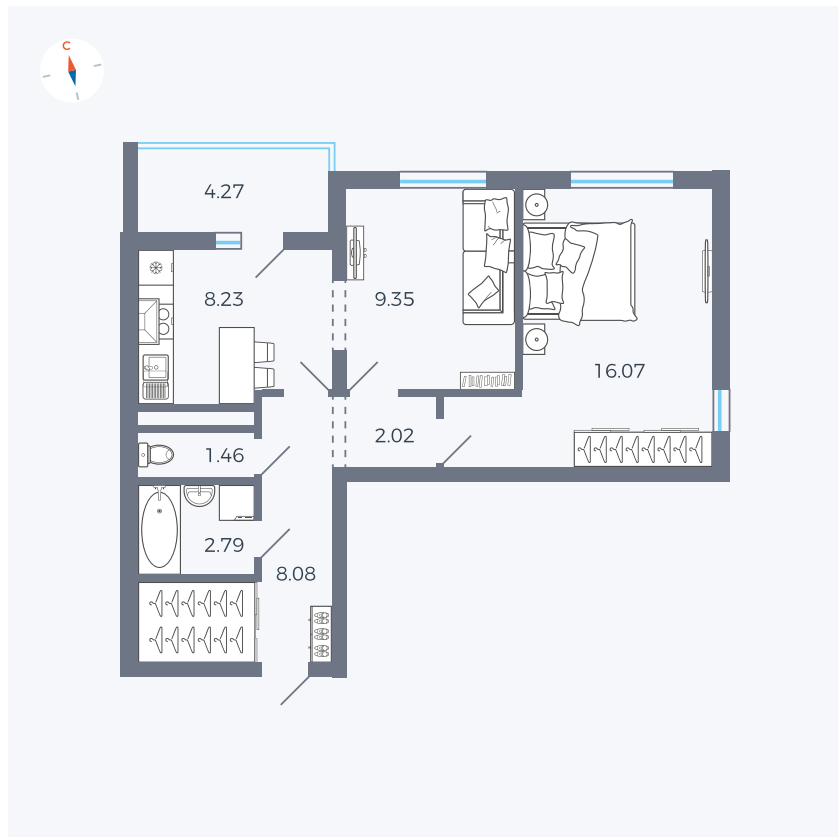

Планировка Тип 220

# Квартира 121

Квартал 44.2 / Дом 3 / Секция 1 / Этаж 14

Комнат ..... 2

Площадь ..... 50.14 м<sup>2</sup>

Срок сдачи ..... IV кв. 2026

Вид из окна ..... Двор и улица