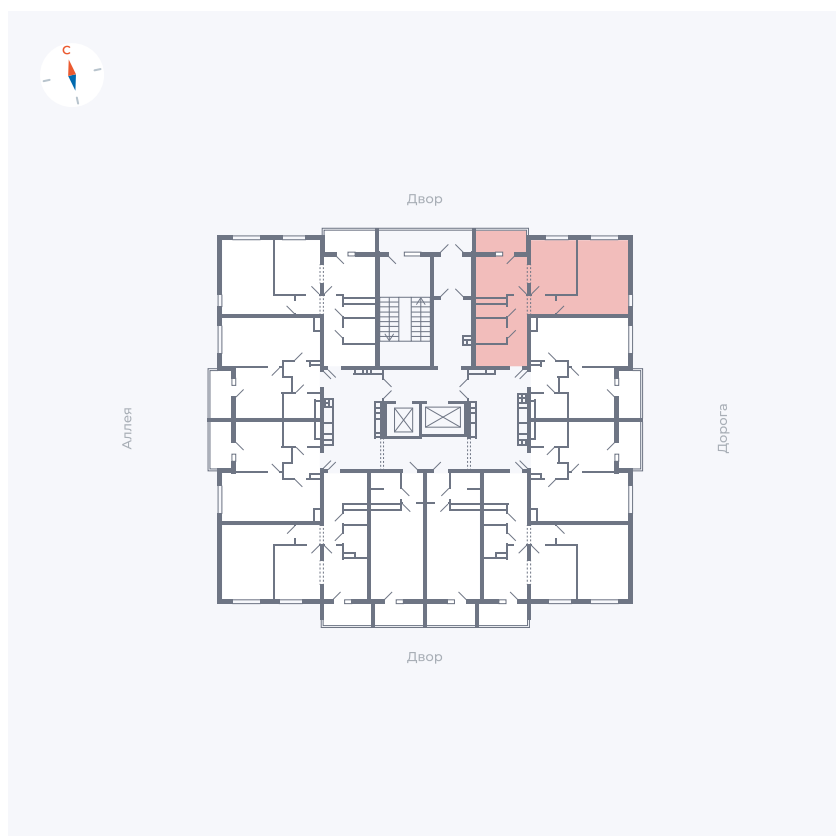

На этаже

Для заметок

Дата генерации: 24.11.2024