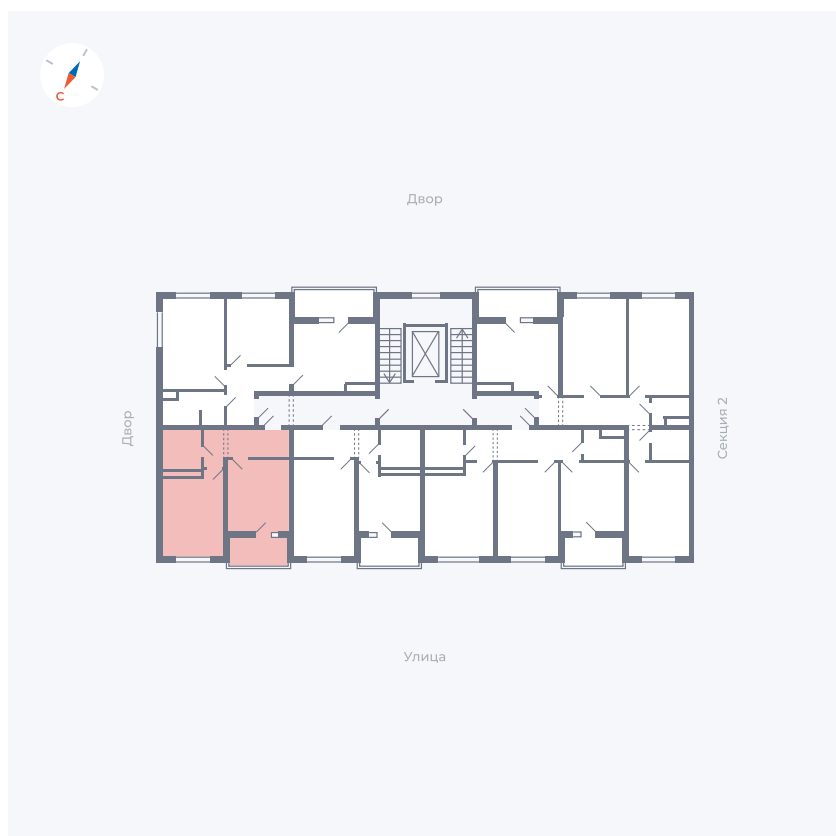

# Квартира 88

Квартал 43 / Дом 2 / Секция 3 / Этаж 2

Комнат	1
Площадь	34.7 м <sup>2</sup>
Срок сдачи	I кв. 2026
Вид из окна	Улица

## На этаже