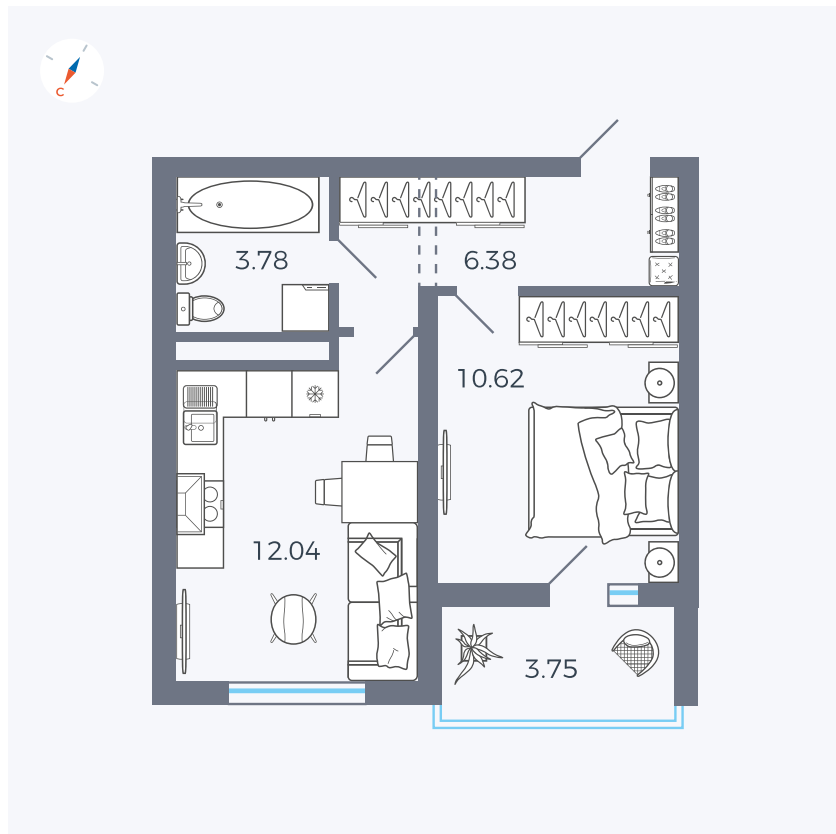

Планировка Тип 123з

Квартира 88

Квартал 43 / Дом 2 / Секция 3 / Этаж 2

Комнат	1
Площадь	34.7 м ²
Срок сдачи	I кв. 2026
Вид из окна	Улица

Отделка

Цена:

0 Р

Вы можете забронировать эту квартиру, или получить консультацию позвонив по номеру