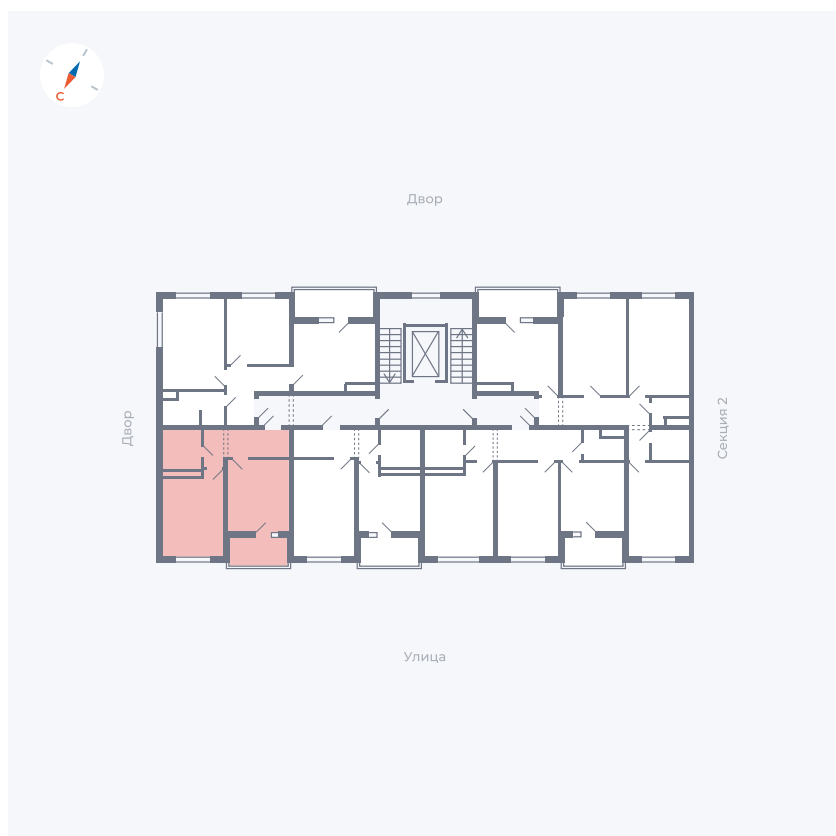

На этаже

Для заметок

Дата генерации: 22.11.2024