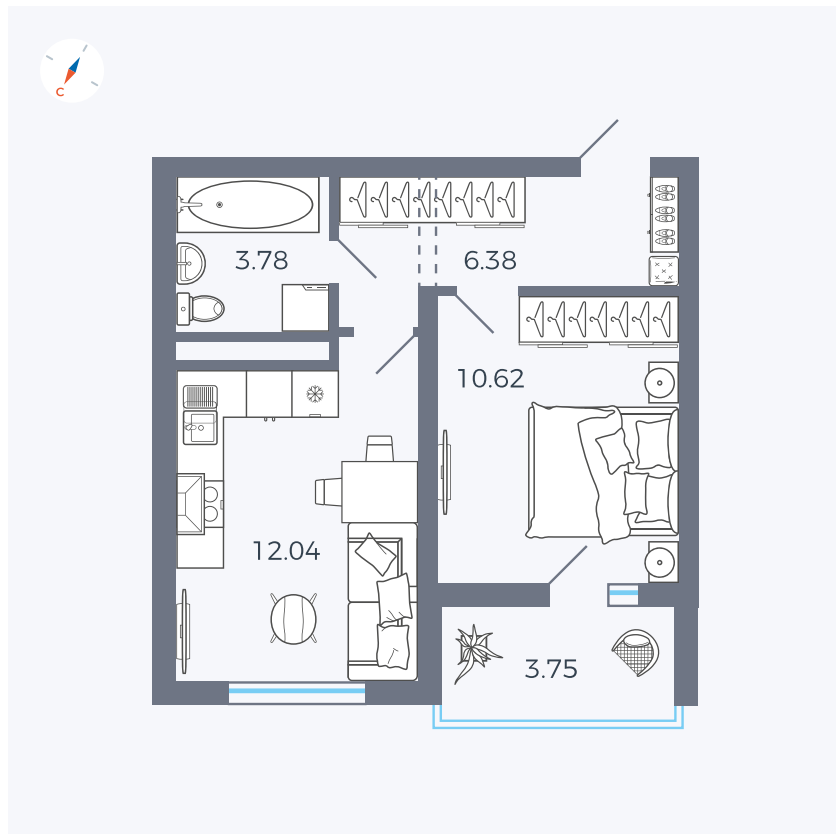

# Квартира 88

Квартал 43 / Дом 2 / Секция 3 / Этаж 2

Комнат	1
Площадь	34.7 м <sup>2</sup>
Срок сдачи	I кв. 2026
Вид из окна	Улица