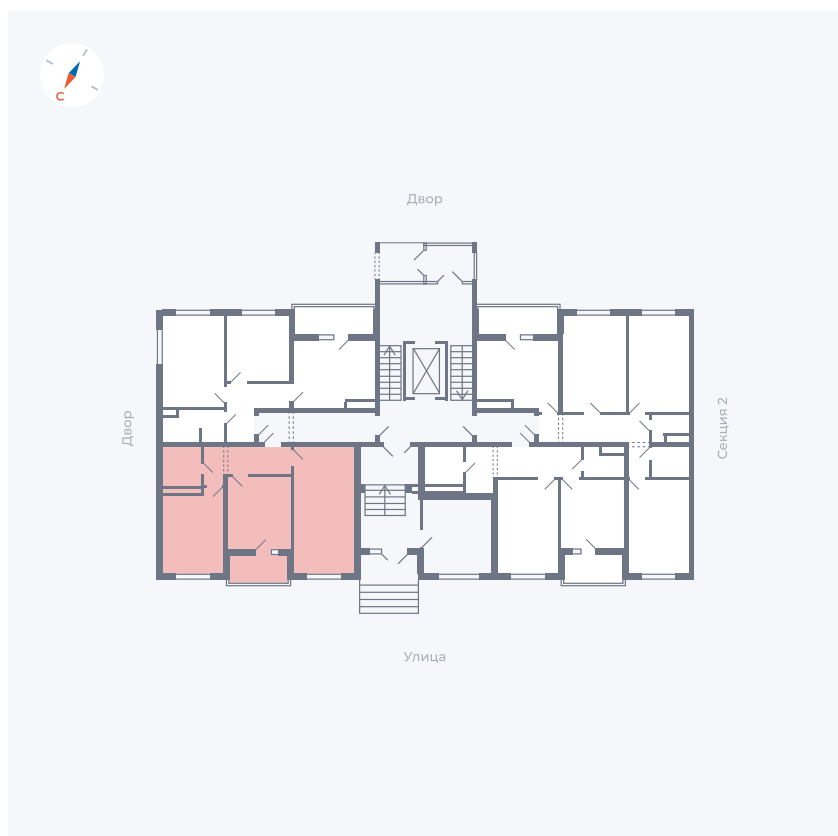

# Квартира 83

Квартал 43 / Дом 2 / Секция 3 / Этаж 1

Комнат	2
Площадь	54.07 м <sup>2</sup>
Срок сдачи	I кв. 2026
Вид из окна	Улица