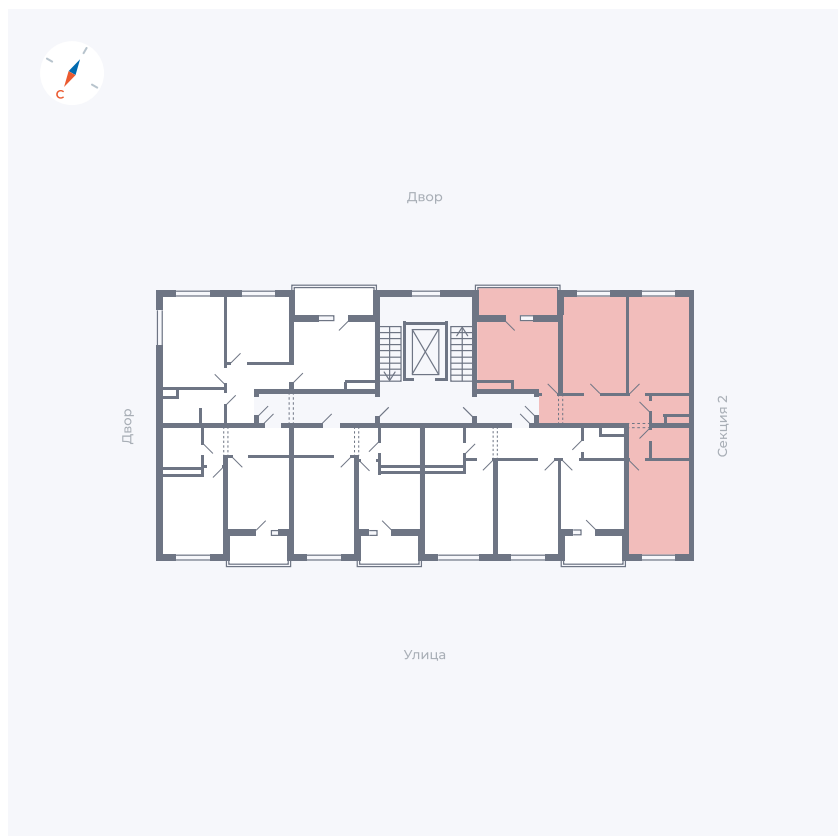

На этаже

Для заметок

Дата генерации: 22.12.2024