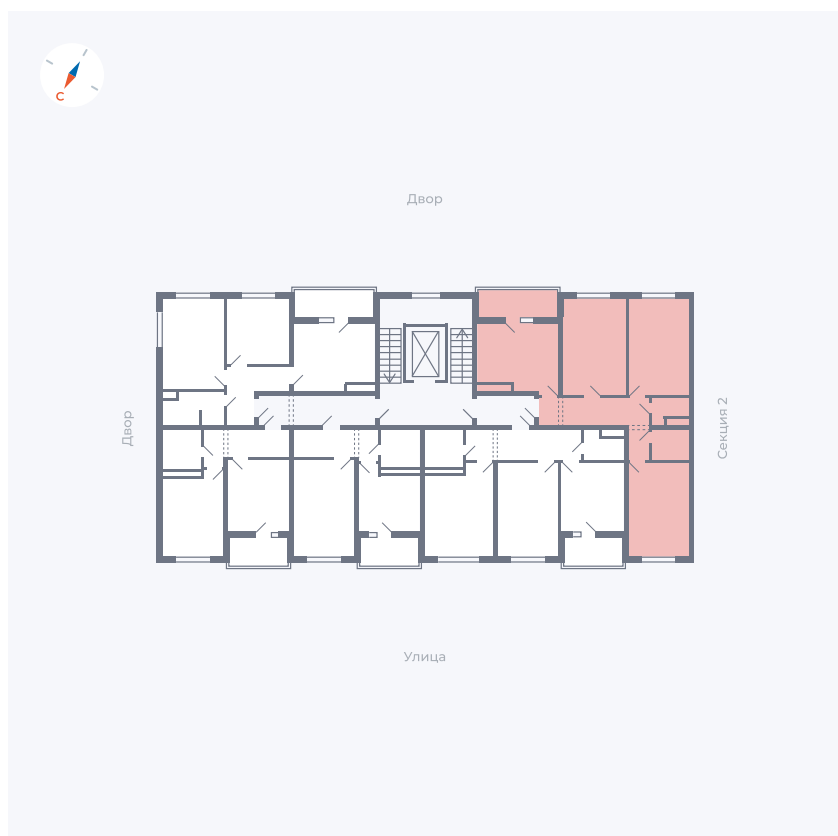

На этаже

Для заметок

Дата генерации: 04.04.2025