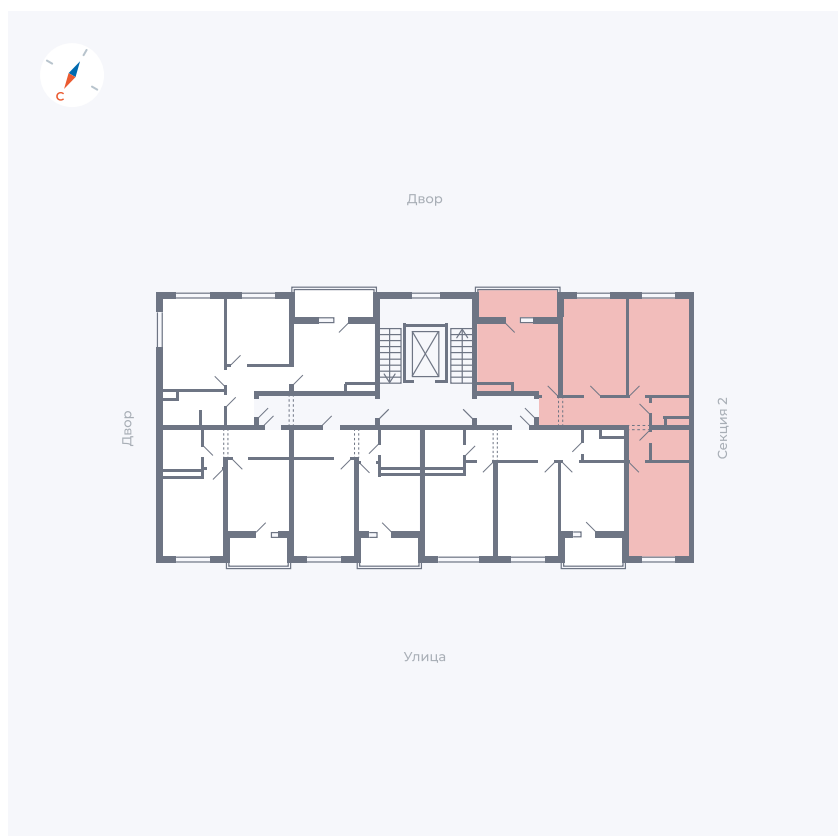

На этаже

Для заметок

Дата генерации: 22.11.2024