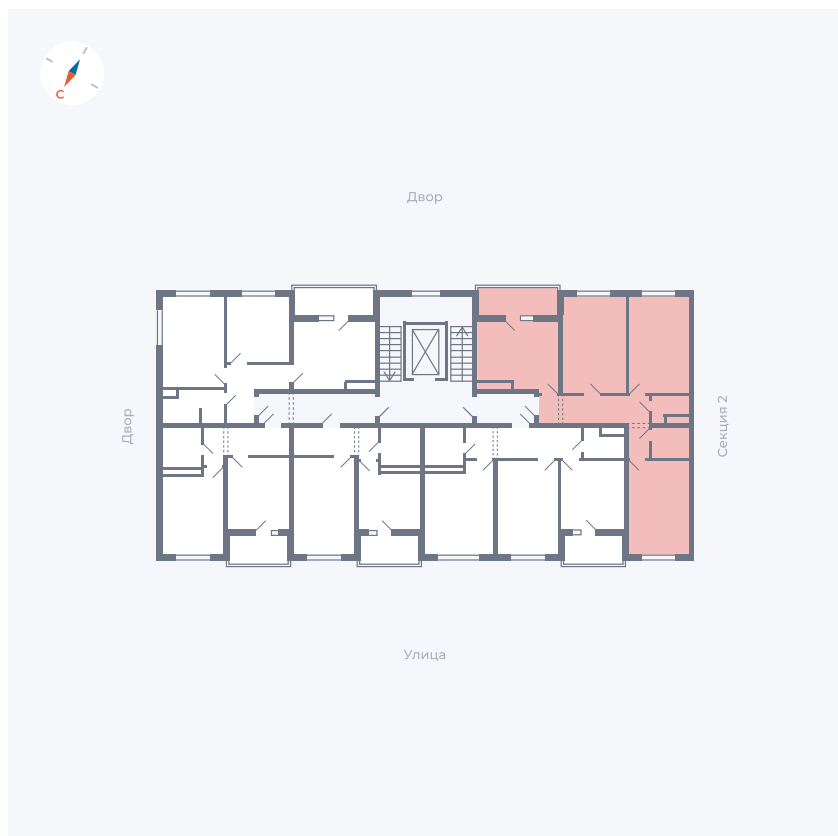

На этаже

Для заметок

Дата генерации: 23.02.2025