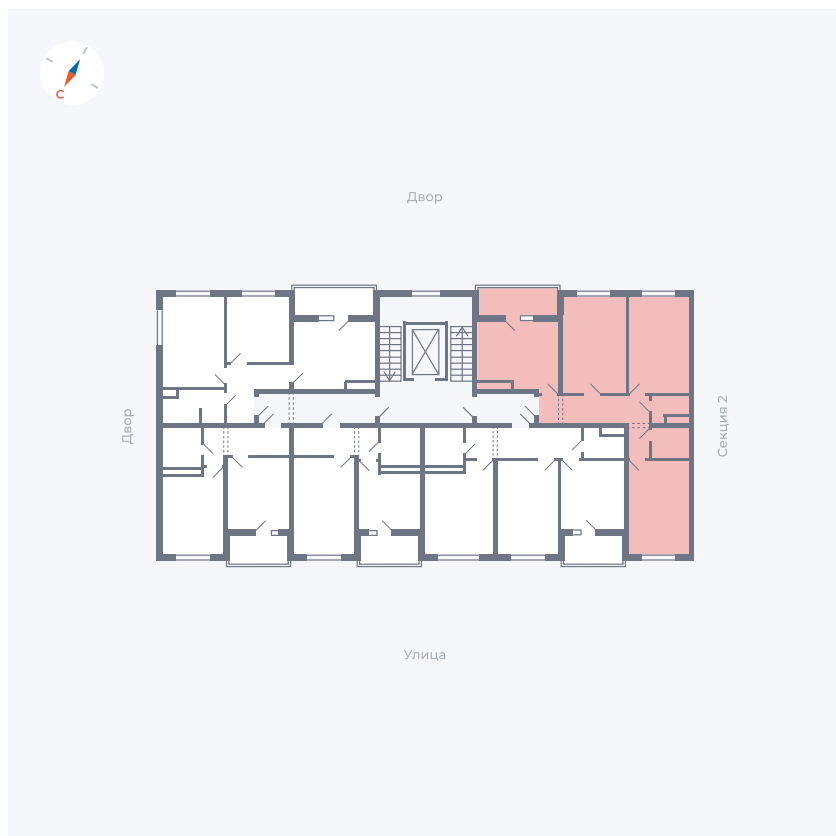

На этаже

Для заметок

Дата генерации: 23.02.2025