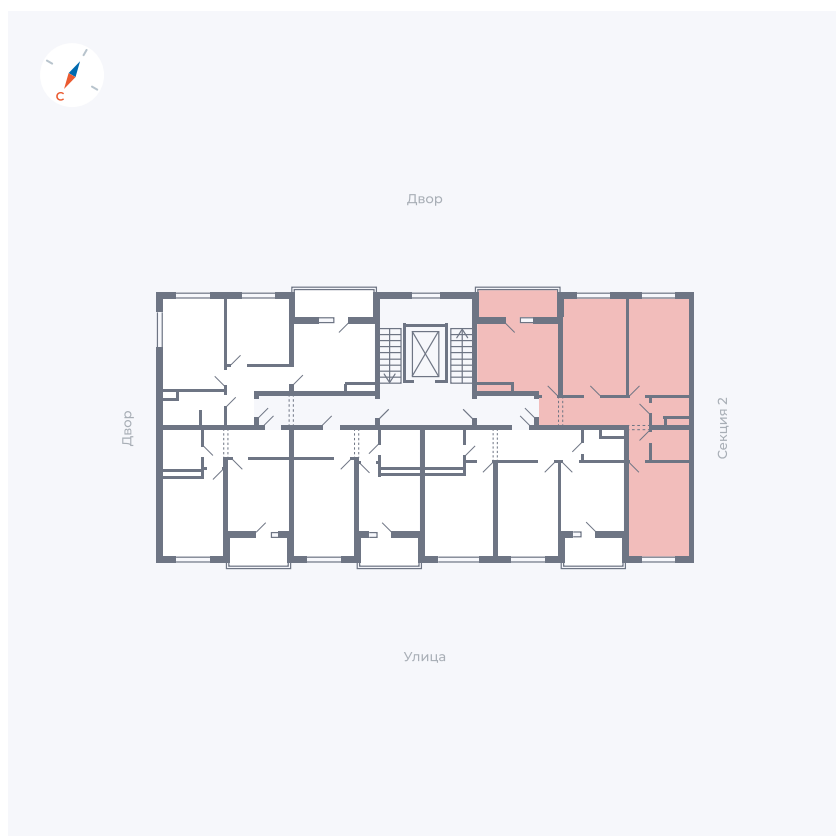

На этаже

Для заметок

Дата генерации: 19.08.2025