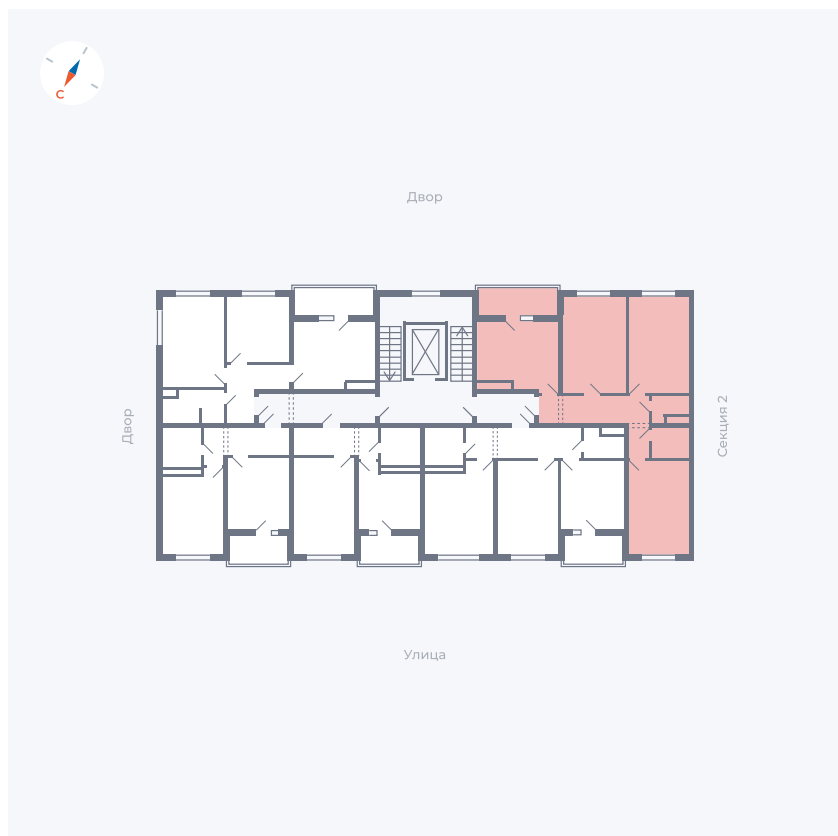

На этаже

Для заметок

Дата генерации: 04.04.2025