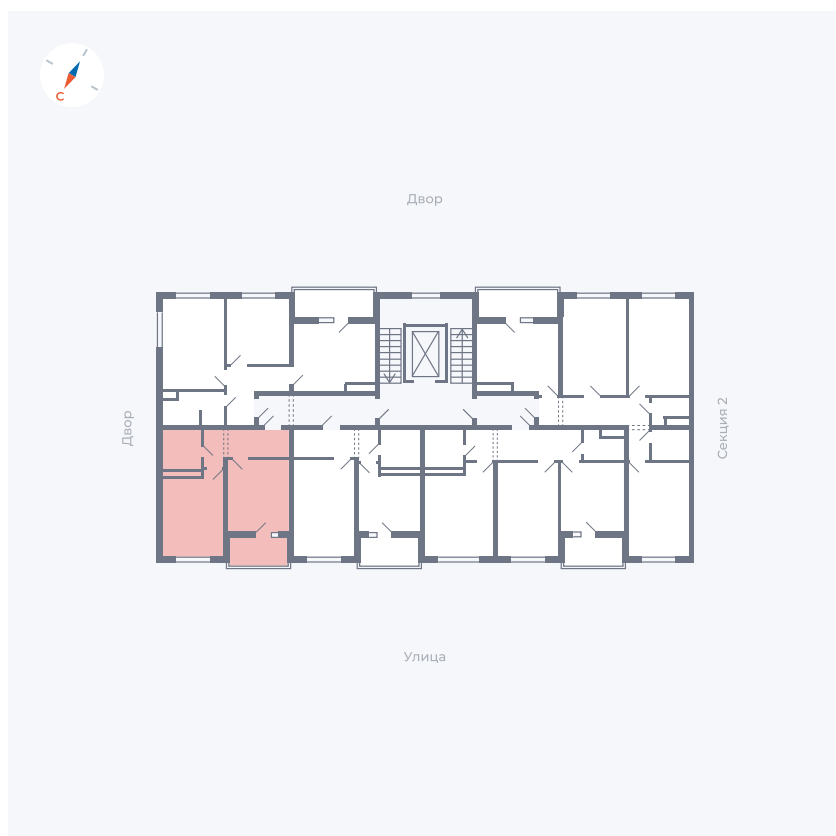

На этаже

Для заметок

Дата генерации: 04.04.2025