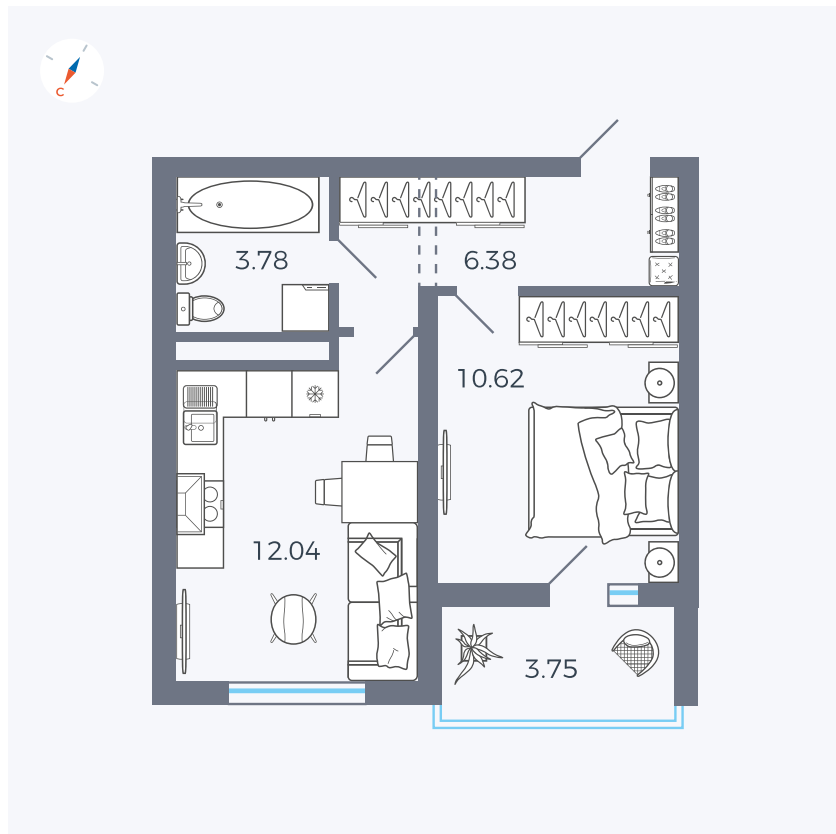

Планировка Тип 123з

Квартира 113

Квартал 43 / Дом 2 / Секция 3 / Этаж 7

Комнат	1
Площадь	34.7 м ²
Срок сдачи	I кв. 2026
Вид из окна	Улица

Отделка

Цена:

0 Р

Вы можете забронировать эту квартиру, или получить консультацию позвонив по номеру