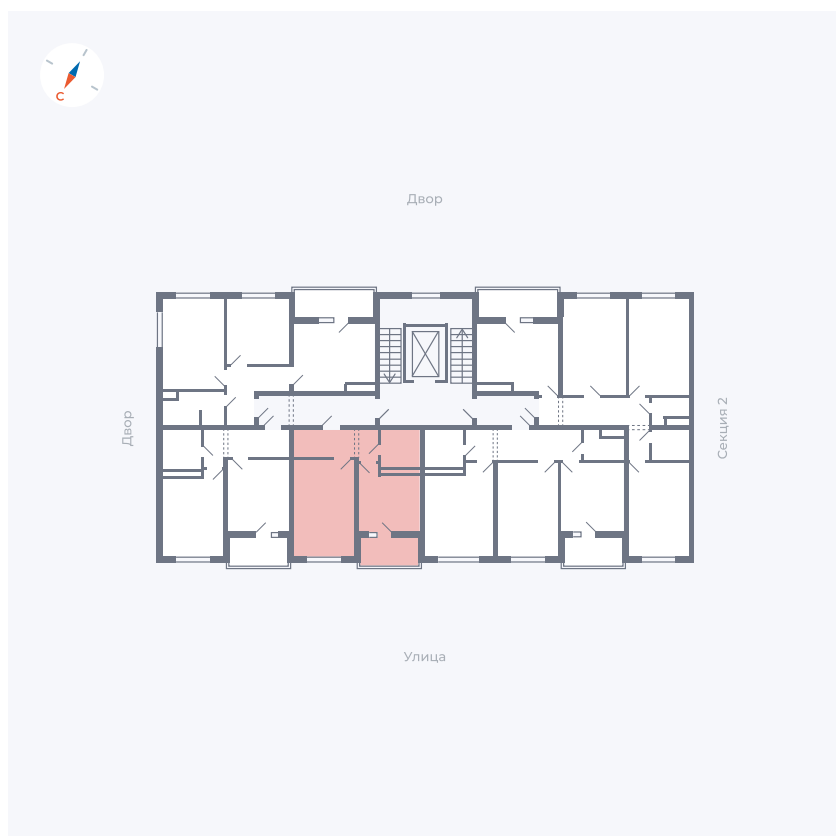

На этаже

Для заметок

Дата генерации: 10.04.2025