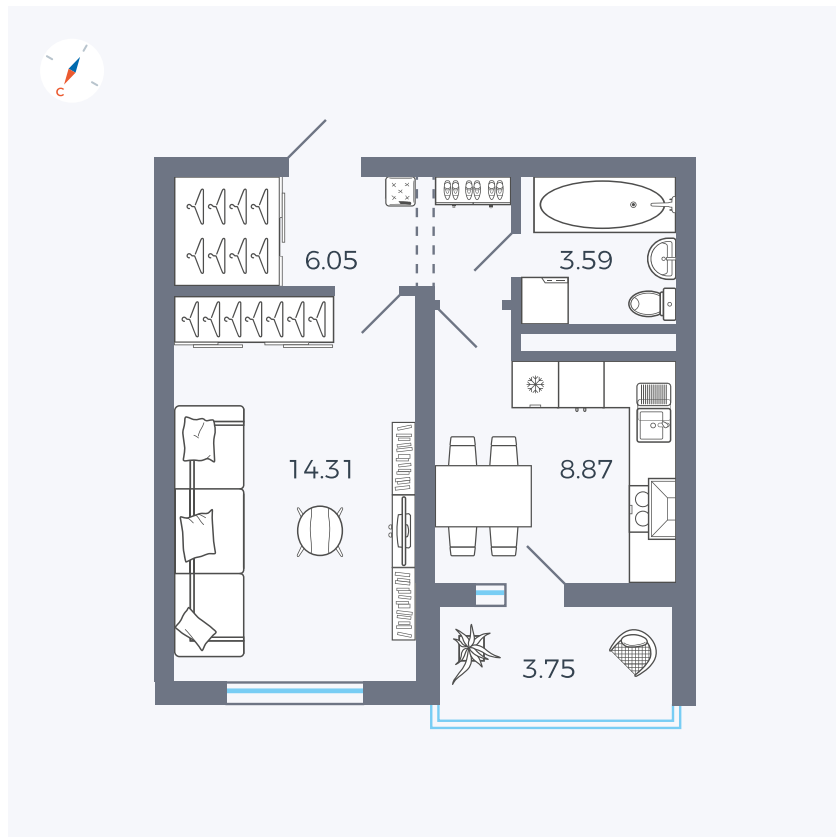

Планировка Тип 124

# Квартира 112

Квартал 43 / Дом 2 / Секция 3 / Этаж 7

Комнат ..... 1

Площадь ..... 34.7 м<sup>2</sup>

Срок сдачи ..... I кв. 2026

Вид из окна ..... Улица