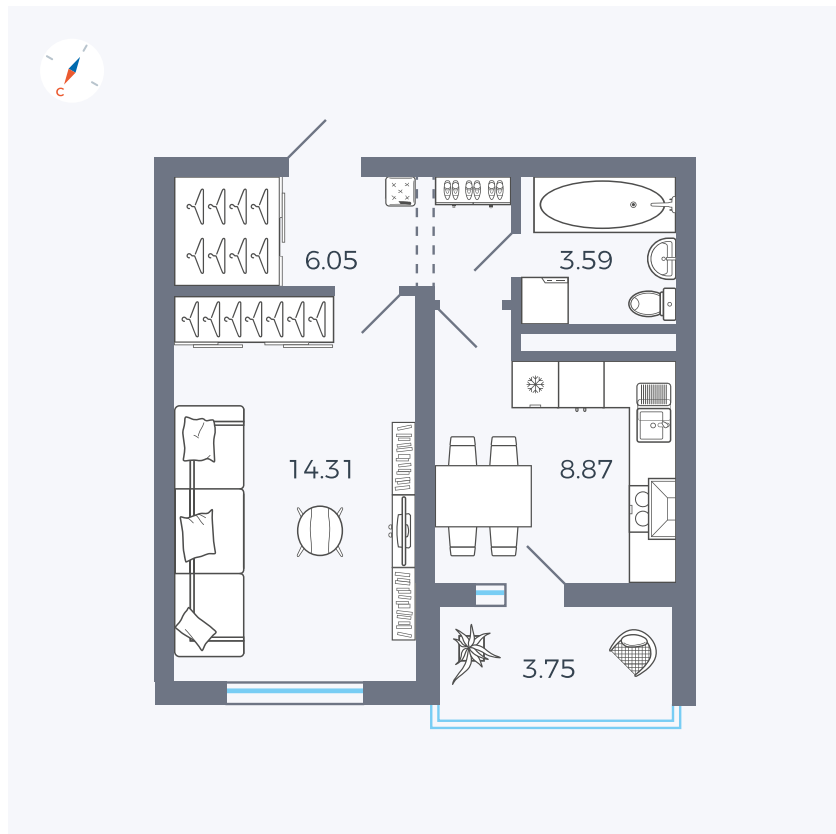

Планировка Тип 124

# Квартира 112

Квартал 43 / Дом 2 / Секция 3 / Этаж 7

Комнат	1
Площадь	34.7 м <sup>2</sup>
Срок сдачи	I кв. 2026
Вид из окна	Улица