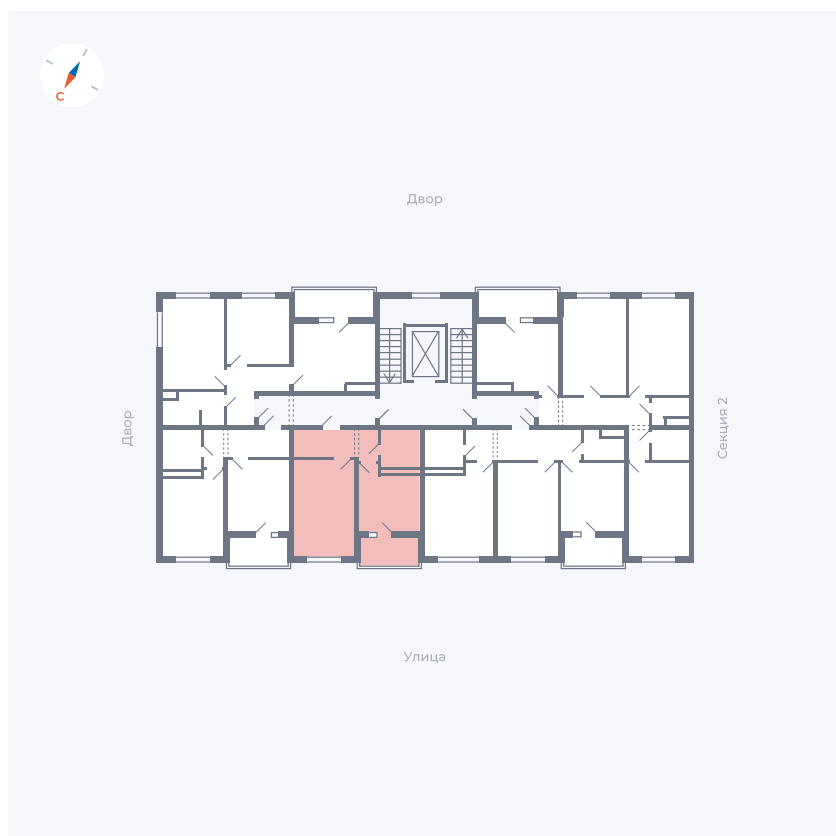

# Квартира 112

Квартал 43 / Дом 2 / Секция 3 / Этаж 7

Комнат	1
Площадь	34.7 м <sup>2</sup>
Срок сдачи	I кв. 2026
Вид из окна	Улица

## На этаже