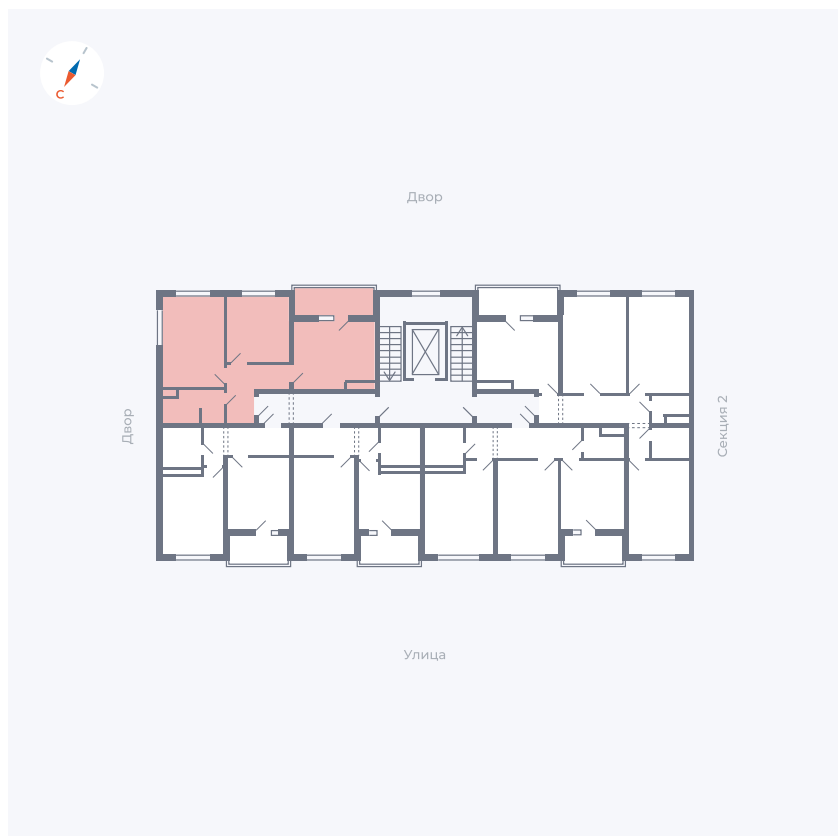

На этаже

Для заметок

Дата генерации: 23.01.2025