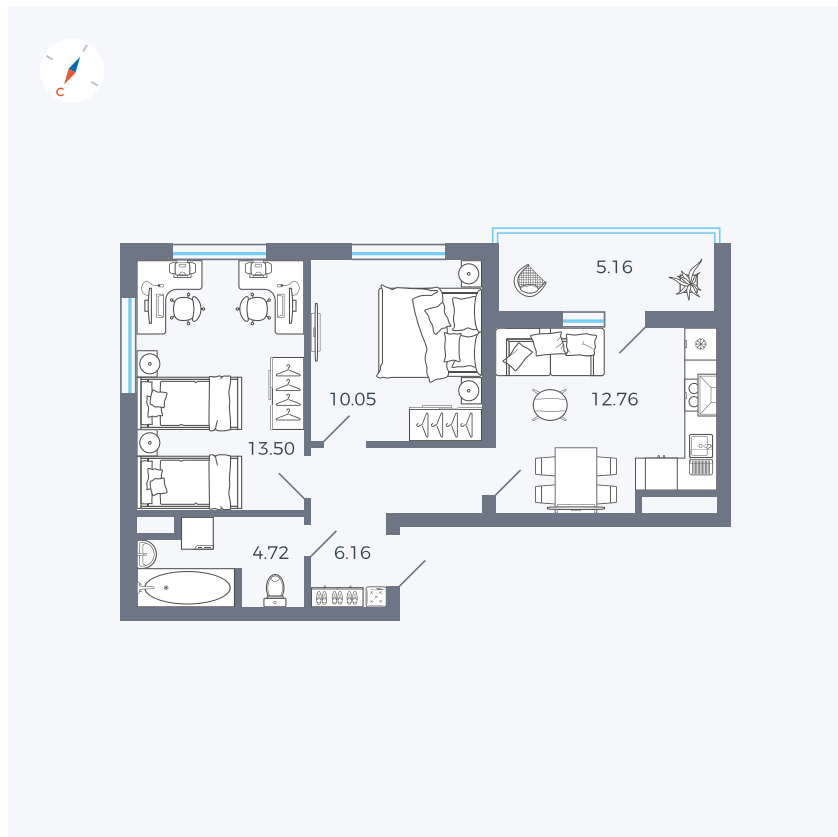

Планировка Тип 2793

Квартира 109

Квартал 43 / Дом 2 / Секция 3 / Этаж 6

Комнат	2
Площадь	49.77 м ²
Срок сдачи	I кв. 2026
Вид из окна	Двор

Отделка

Цена: **0 Р**

Вы можете забронировать эту квартиру, или получить консультацию позвонив по номеру