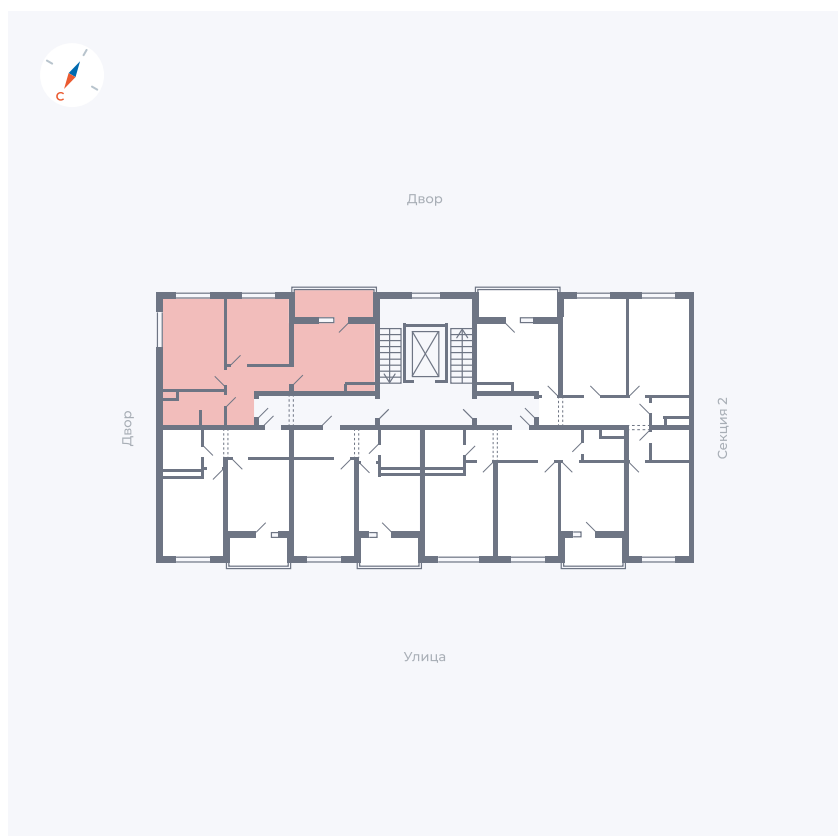

На этаже

Для заметок

Дата генерации: 23.01.2025