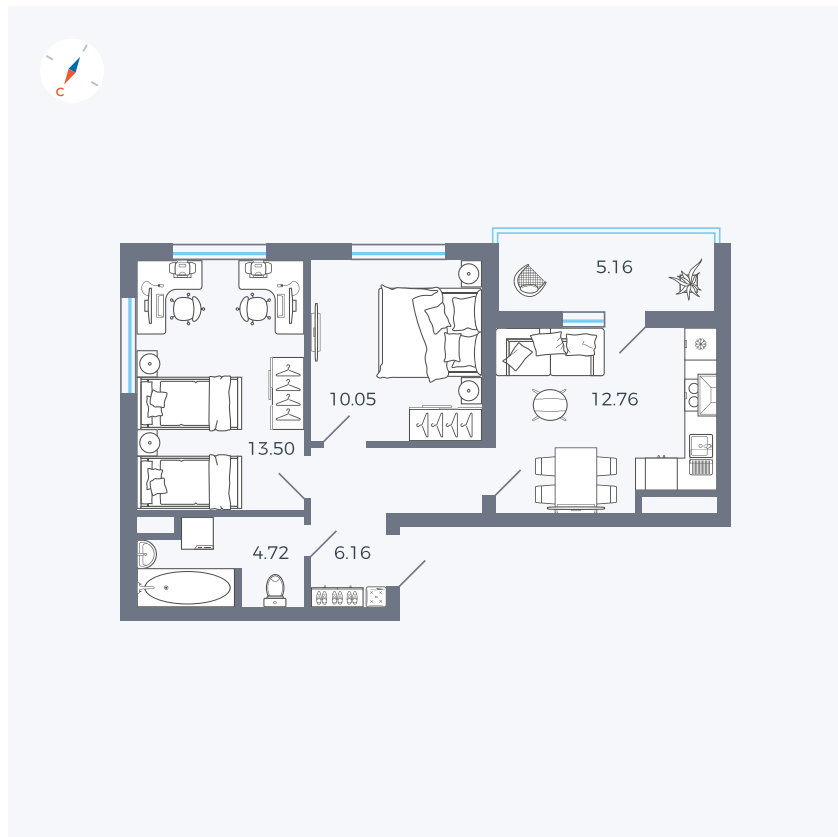

Планировка Тип 2793

Квартира 109

Квартал 43 / Дом 2 / Секция 3 / Этаж 6

Комнат 2

Площадь 49.77 м²

Срок сдачи I кв. 2026

Вид из окна Двор

Отделка