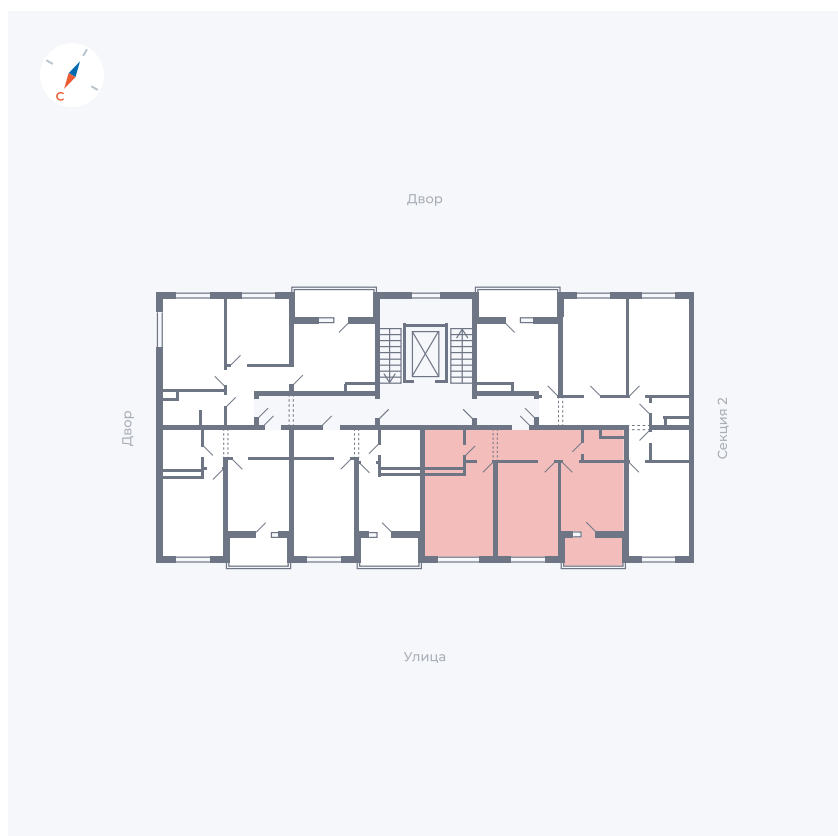

На этаже

Для заметок

Дата генерации: 23.01.2025