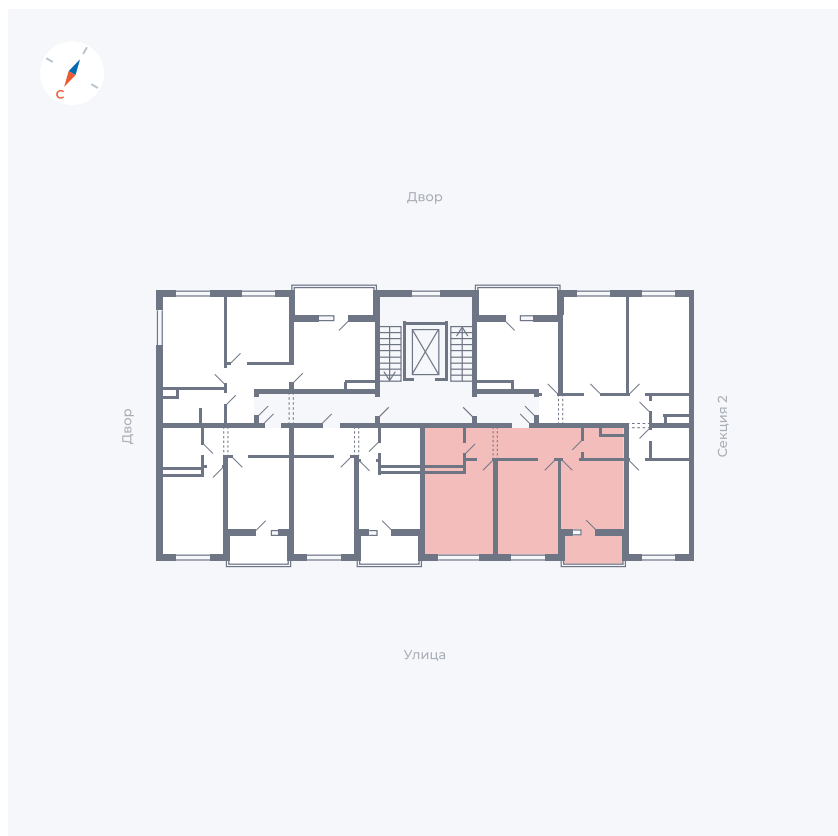

На этаже

Для заметок

Дата генерации: 23.01.2025