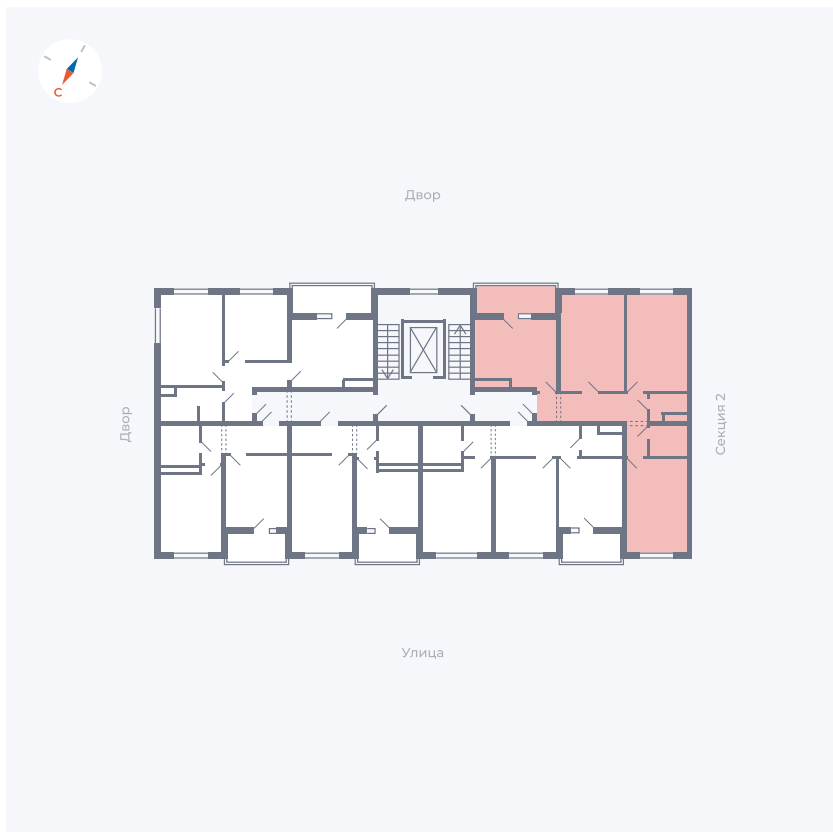

На этаже

Для заметок

Дата генерации: 16.10.2024