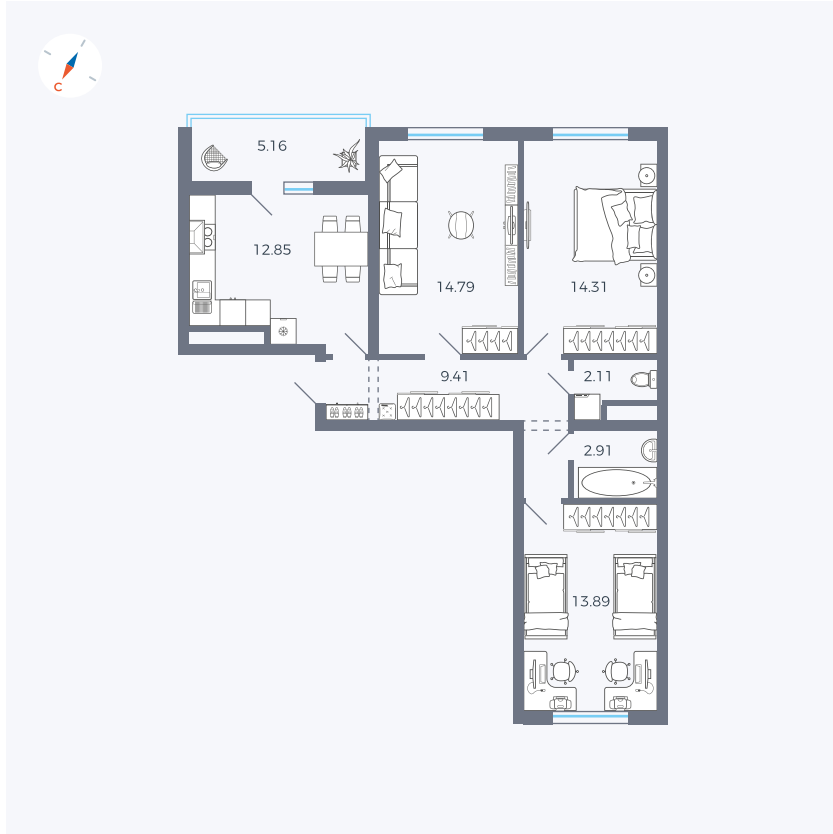

Планировка Тип 311

Квартира 105

Квартал 43 / Дом 2 / Секция 3 / Этаж 6

Комнат 3

Площадь 72.85 м²

Срок сдачи I кв. 2026

Вид из окна Двор и улица

Отделка