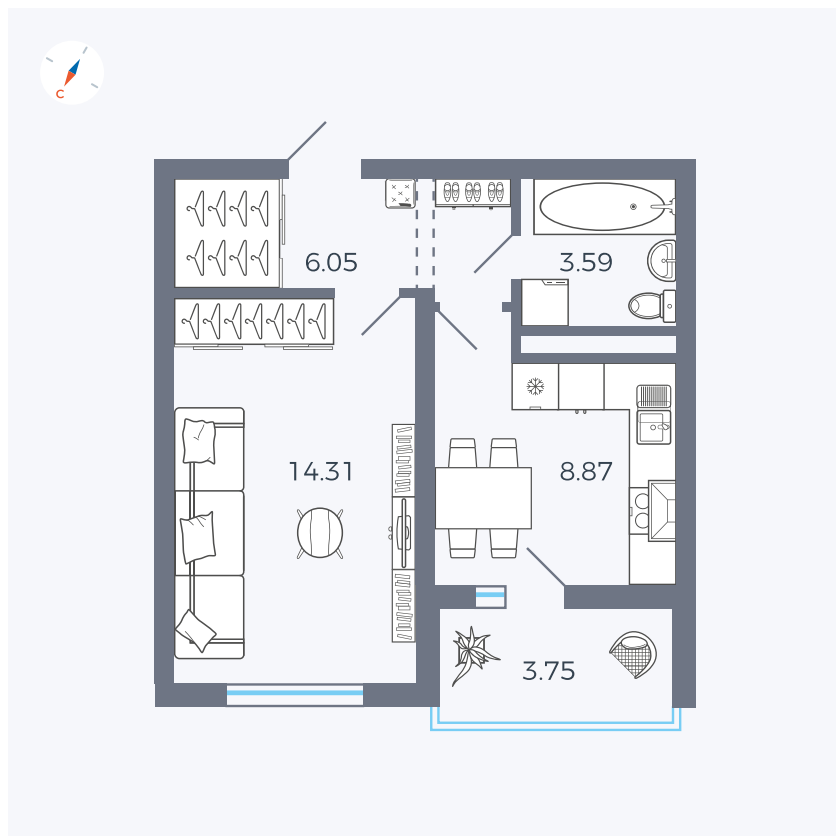

Планировка Тип 124

Квартира 102

Квартал 43 / Дом 2 / Секция 3 / Этаж 5

Комнат 1

Площадь 34.7 м²

Срок сдачи Дом сдан

Вид из окна Улица

Отделка