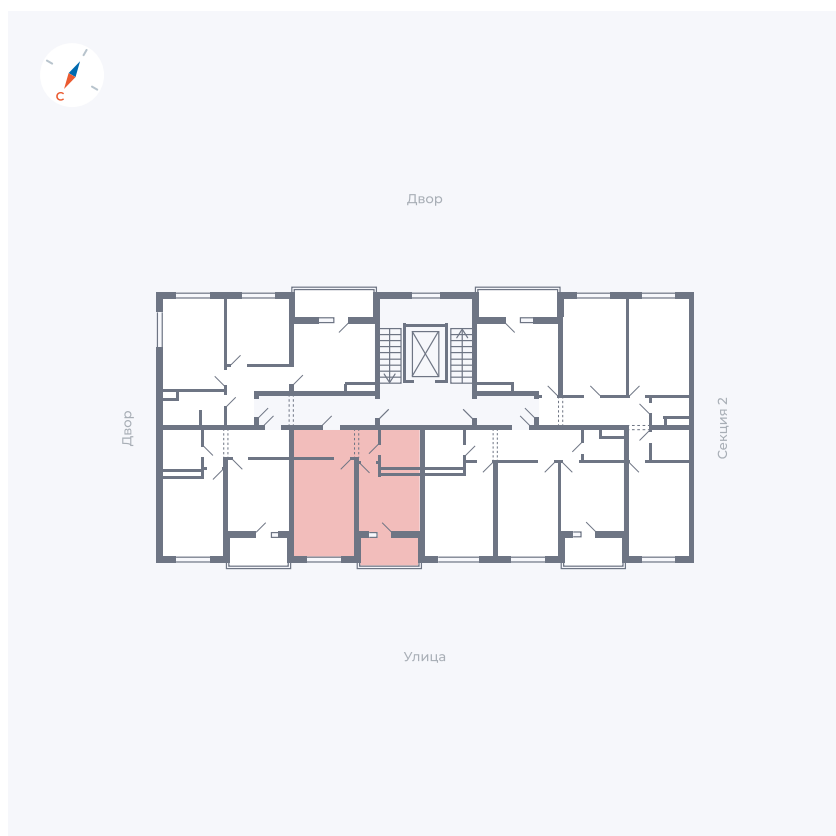

На этаже

Для заметок

Дата генерации: 26.04.2026