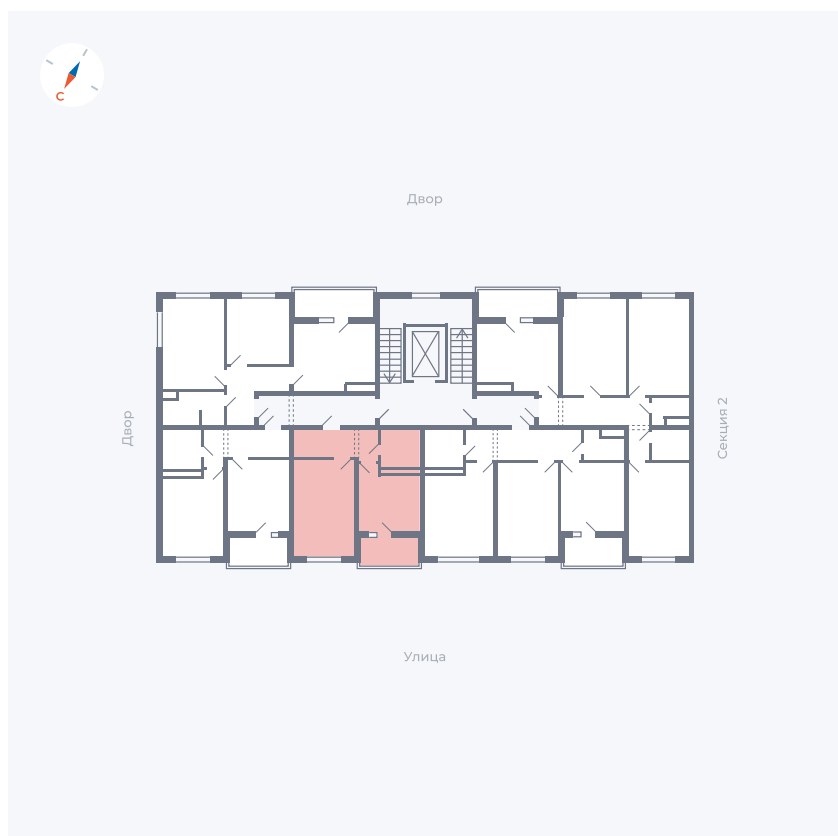

На этаже

Для заметок

Дата генерации: 23.01.2025