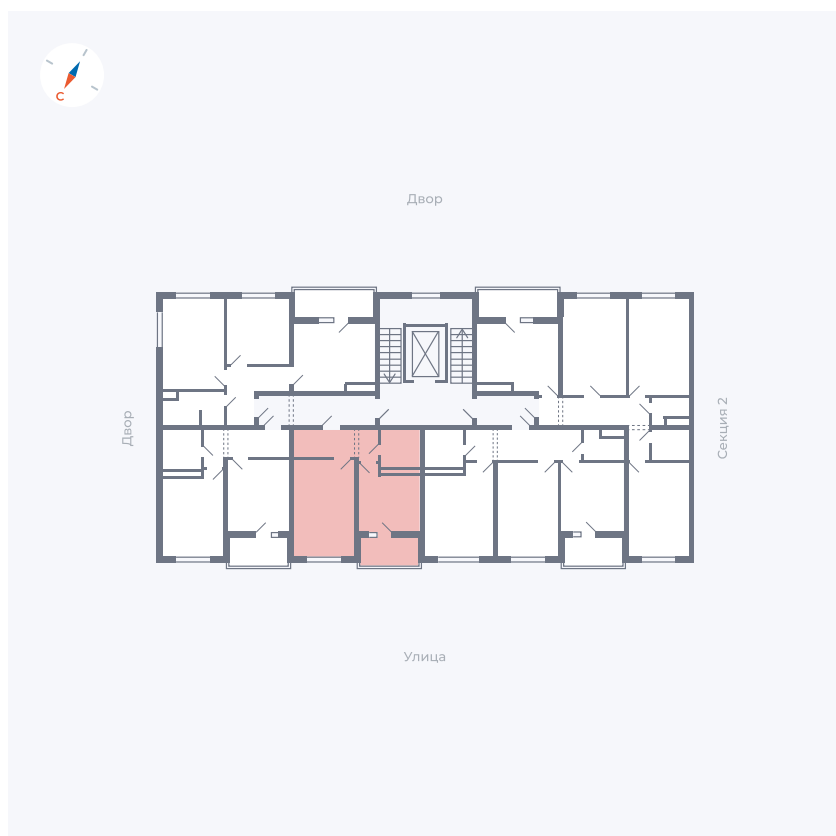

На этаже

Для заметок

Дата генерации: 06.04.2026