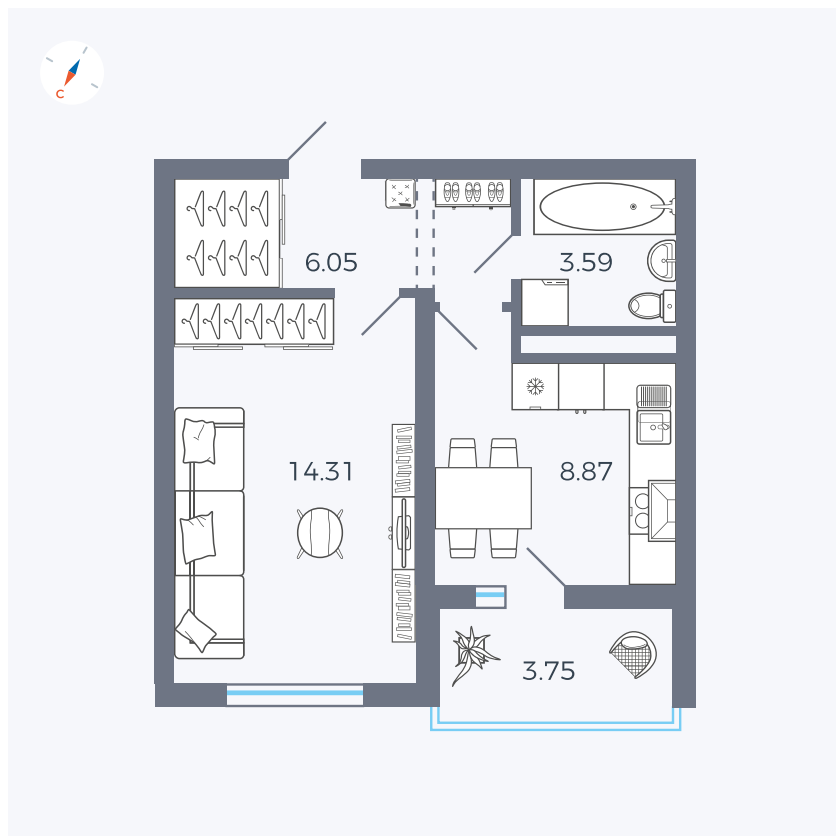

Планировка Тип 124

Квартира 102

Квартал 43 / Дом 2 / Секция 3 / Этаж 5

Комнат	1
Площадь	34.7 м ²
Срок сдачи	Дом сдан
Вид из окна	Улица

Отделка

Цена:

0 Р

Вы можете забронировать эту квартиру, или получить консультацию позвонив по номеру