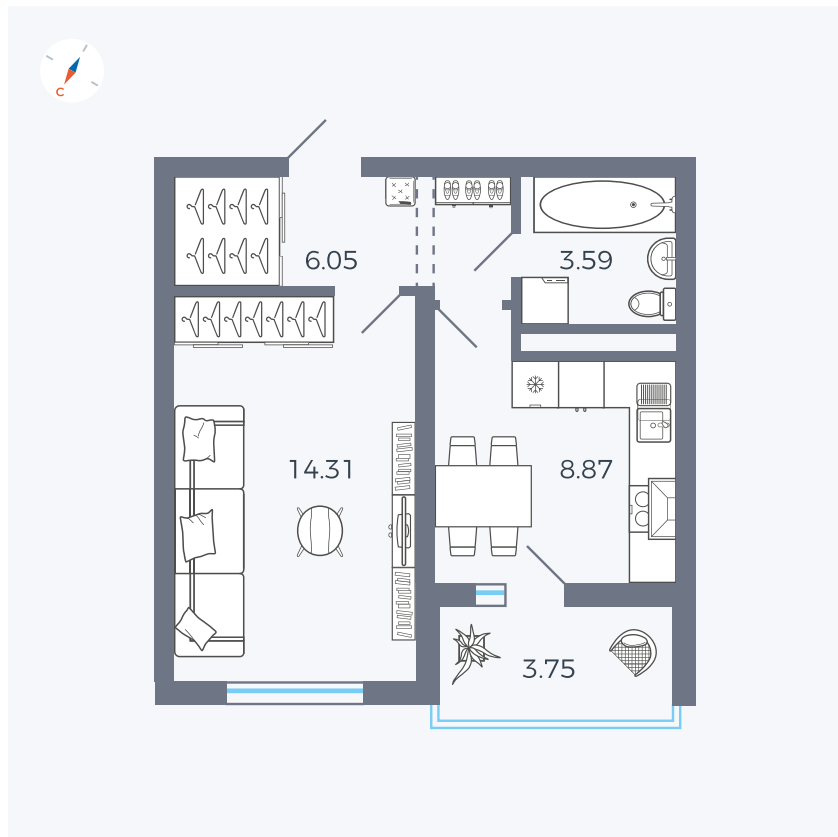

Планировка Тип 124

Квартира 102

Квартал 43 / Дом 2 / Секция 3 / Этаж 5

| | |
|-------------|---------------------|
| Комнат | 1 |
| Площадь | 34.7 м ² |
| Срок сдачи | I кв. 2026 |
| Вид из окна | Улица |