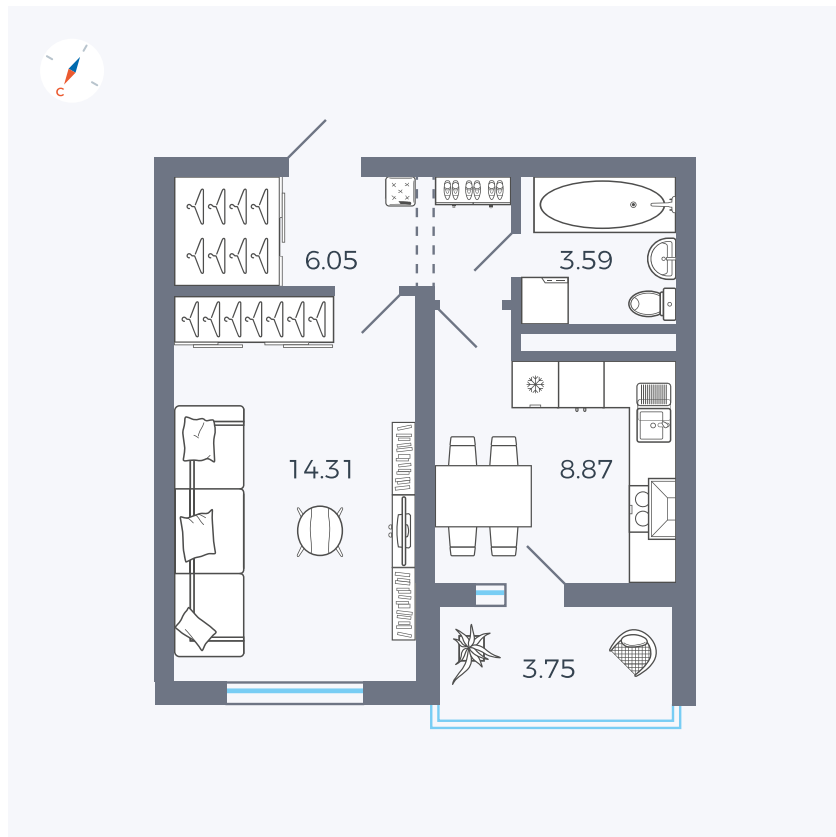

Планировка Тип 124

Квартира 102

Квартал 43 / Дом 2 / Секция 3 / Этаж 5

Комнат	1
Площадь	34.7 м ²
Срок сдачи	Дом сдан
Вид из окна	Улица

Отделка

Цена:

0 Р

Вы можете забронировать эту квартиру, или получить консультацию позвонив по номеру