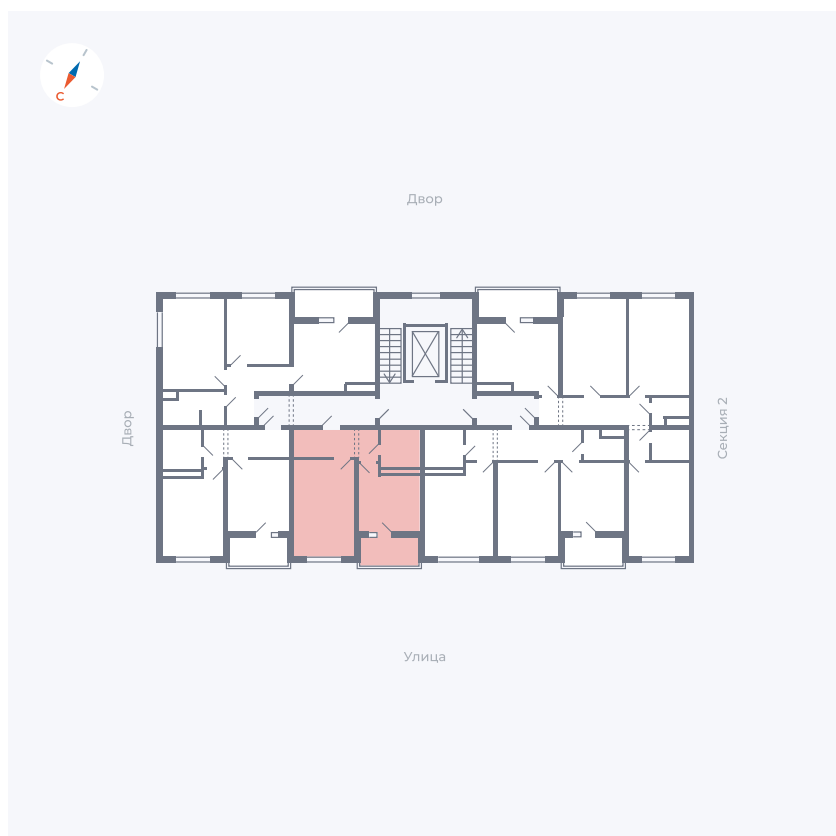

На этаже

Для заметок

Дата генерации: 10.06.2026