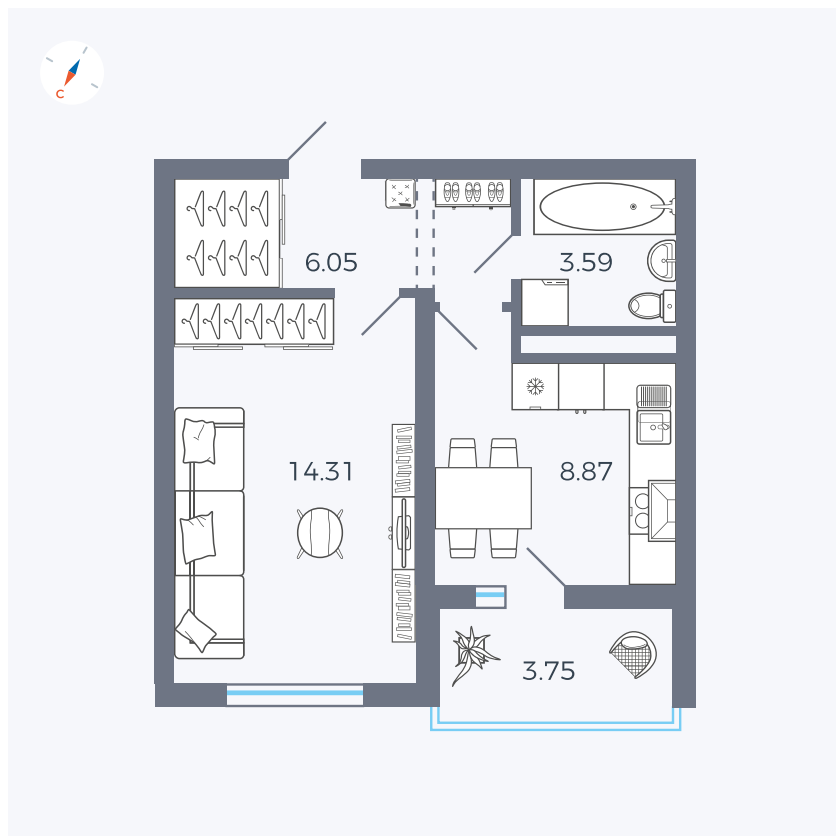

Планировка Тип 124

Квартира 102

Квартал 43 / Дом 2 / Секция 3 / Этаж 5

| | |
|-------------|---------------------|
| Комнат | 1 |
| Площадь | 34.7 м ² |
| Срок сдачи | Дом сдан |
| Вид из окна | Улица |

Отделка