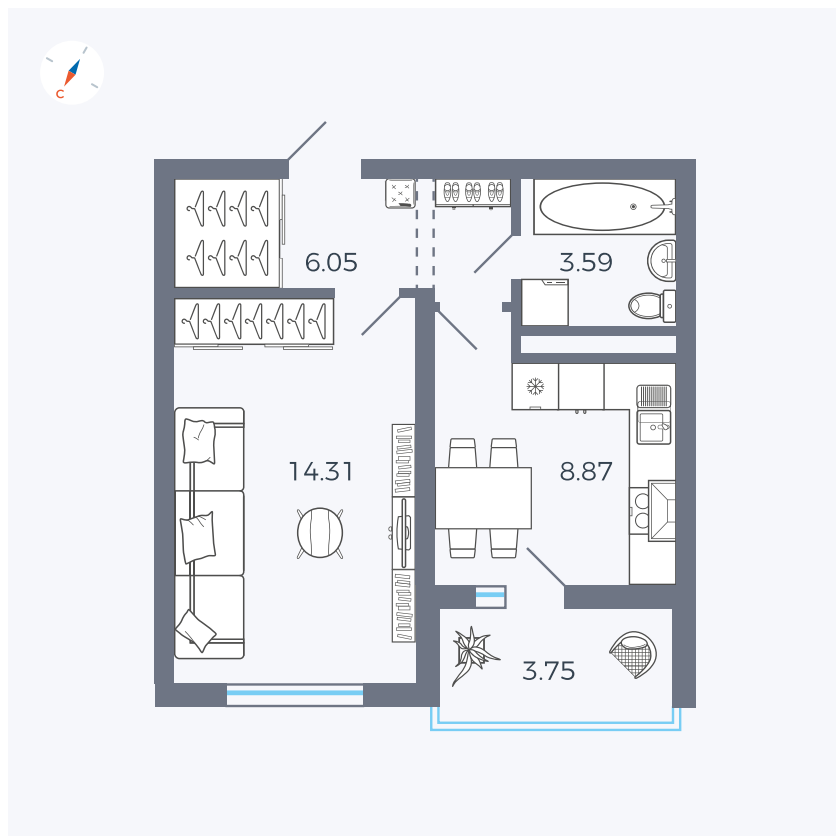

Планировка Тип 124

Квартира 102

Квартал 43 / Дом 2 / Секция 3 / Этаж 5

Комнат 1

Площадь 34.7 м²

Срок сдачи I кв. 2026

Вид из окна Улица

Отделка