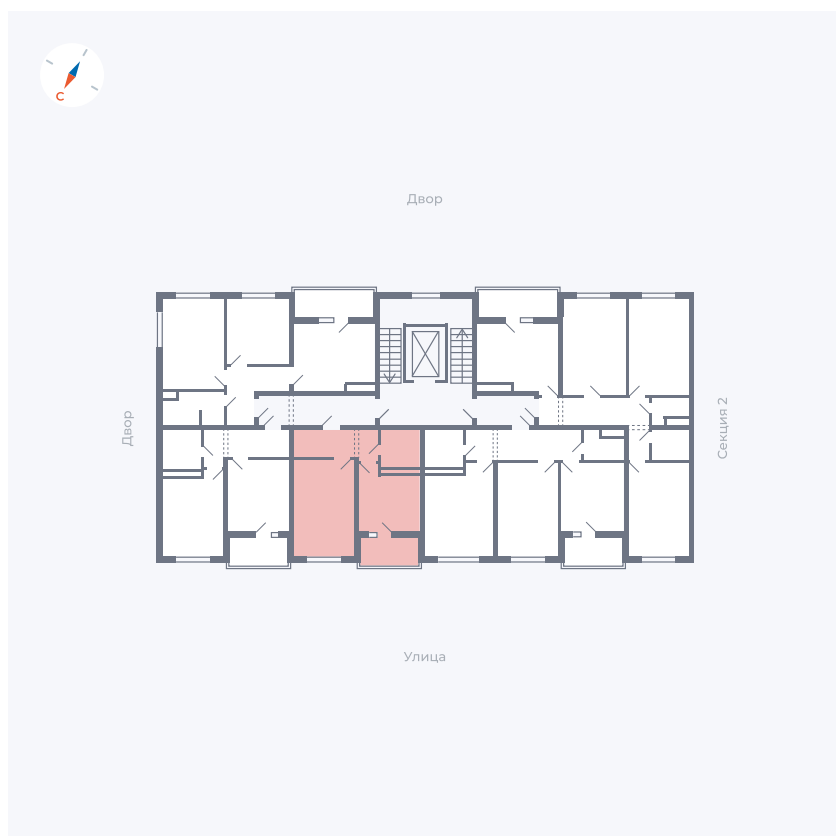

На этаже

Для заметок

Дата генерации: 18.12.2024