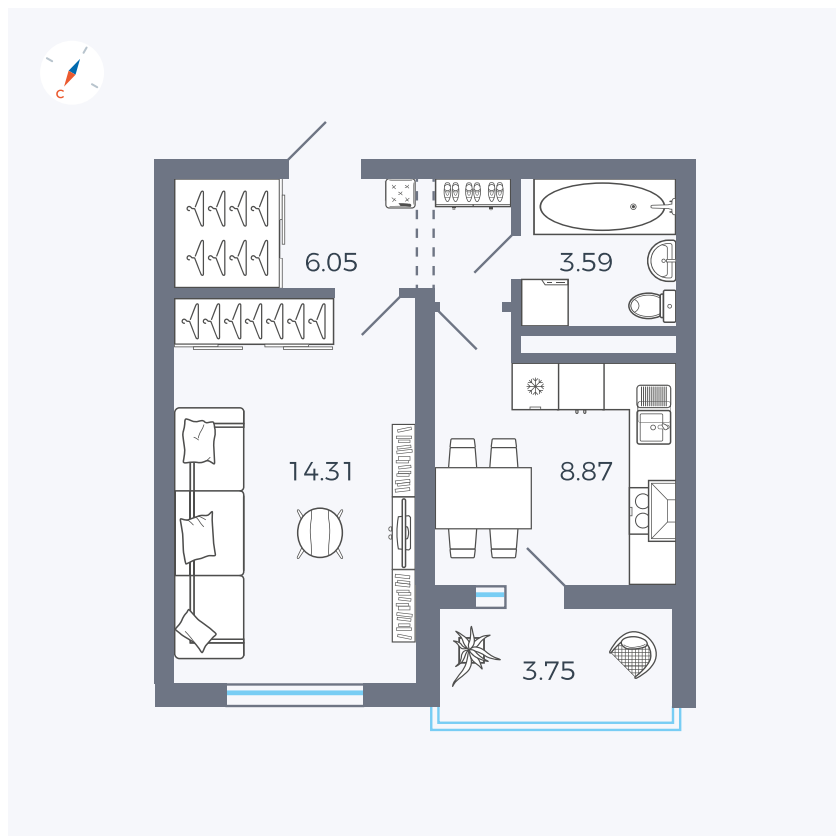

Планировка Тип 124

Квартира 102

Квартал 43 / Дом 2 / Секция 3 / Этаж 5

Комнат	1
Площадь	34.7 м ²
Срок сдачи	I кв. 2026
Вид из окна	Улица

Отделка

Цена: **0 Р**

Вы можете забронировать эту квартиру, или получить консультацию позвонив по номеру