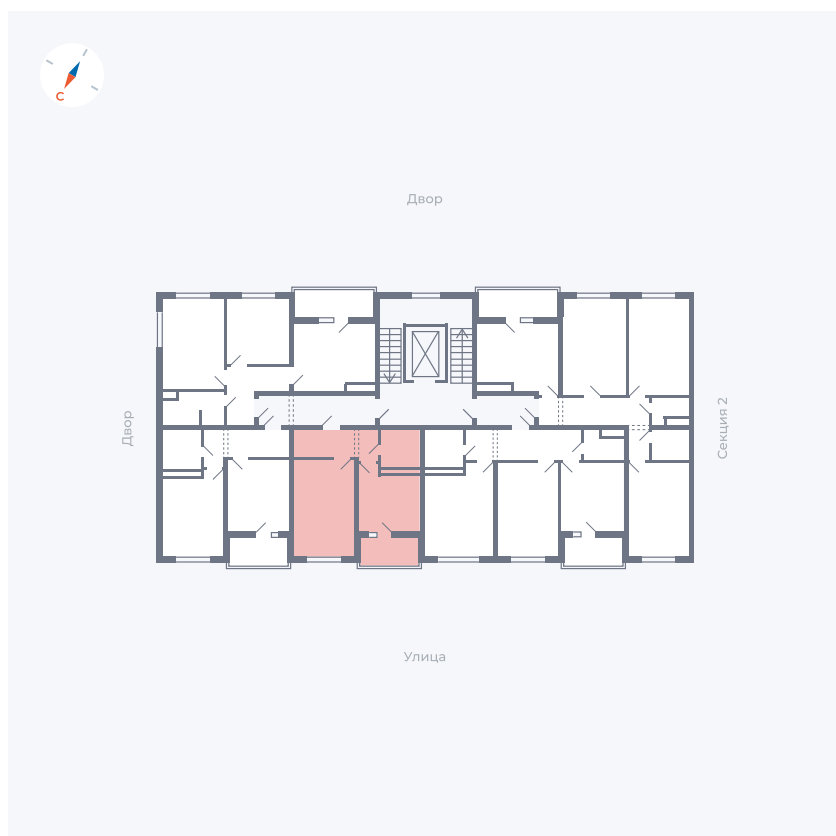

На этаже

Для заметок

Дата генерации: 23.02.2025