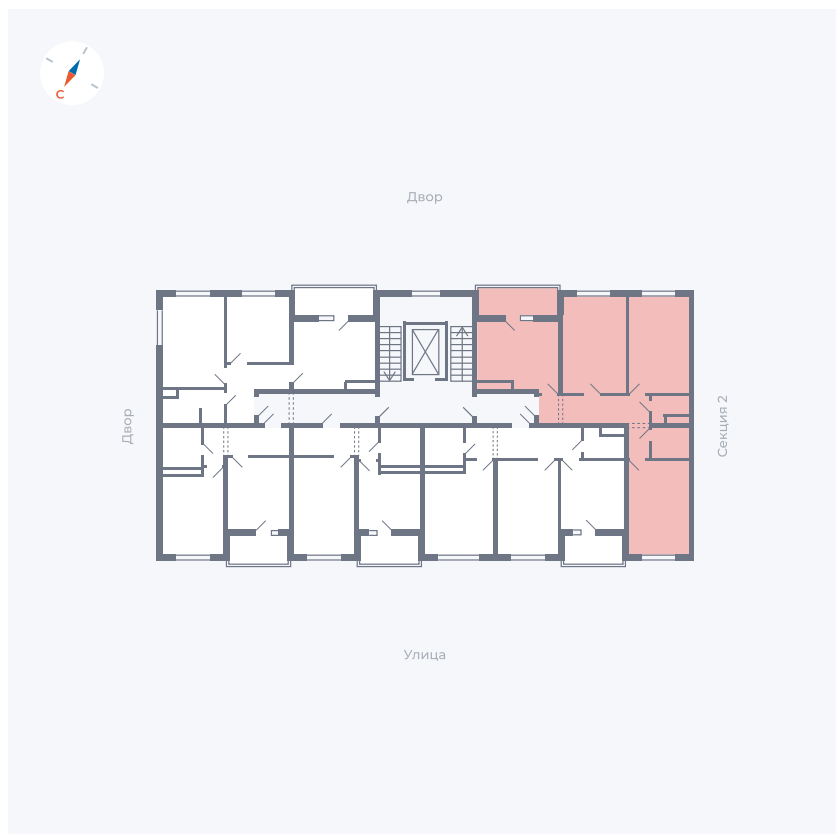

# Квартира 100

Квартал 43 / Дом 2 / Секция 3 / Этаж 5

Комнат	3
Площадь	72.85 м <sup>2</sup>
Срок сдачи	I кв. 2026
Вид из окна	Двор и улица

## На этаже