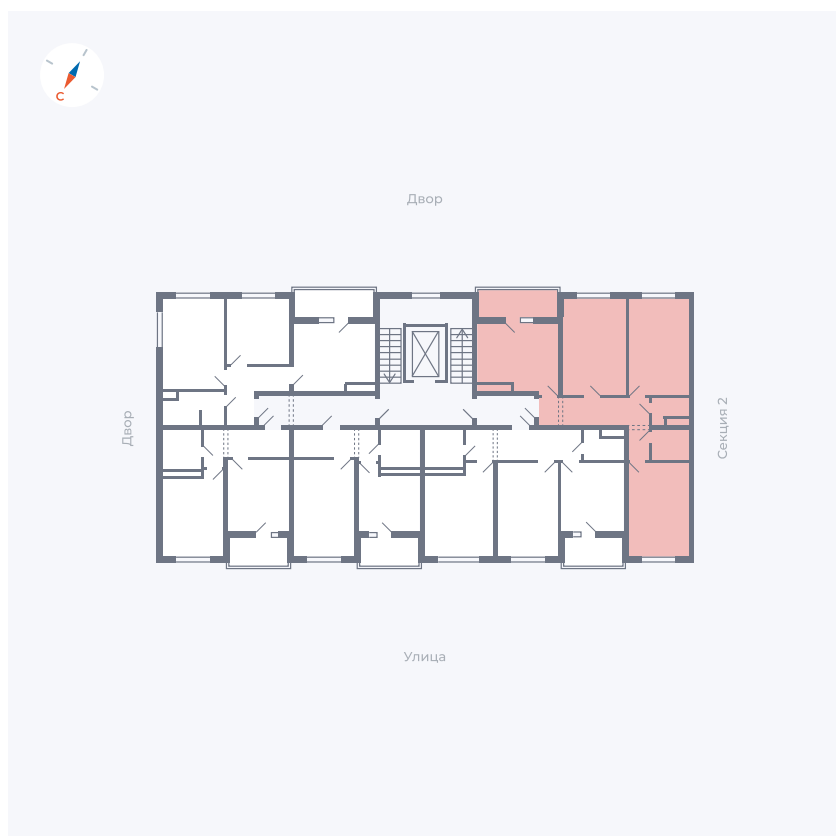

На этаже

Для заметок

Дата генерации: 10.06.2026