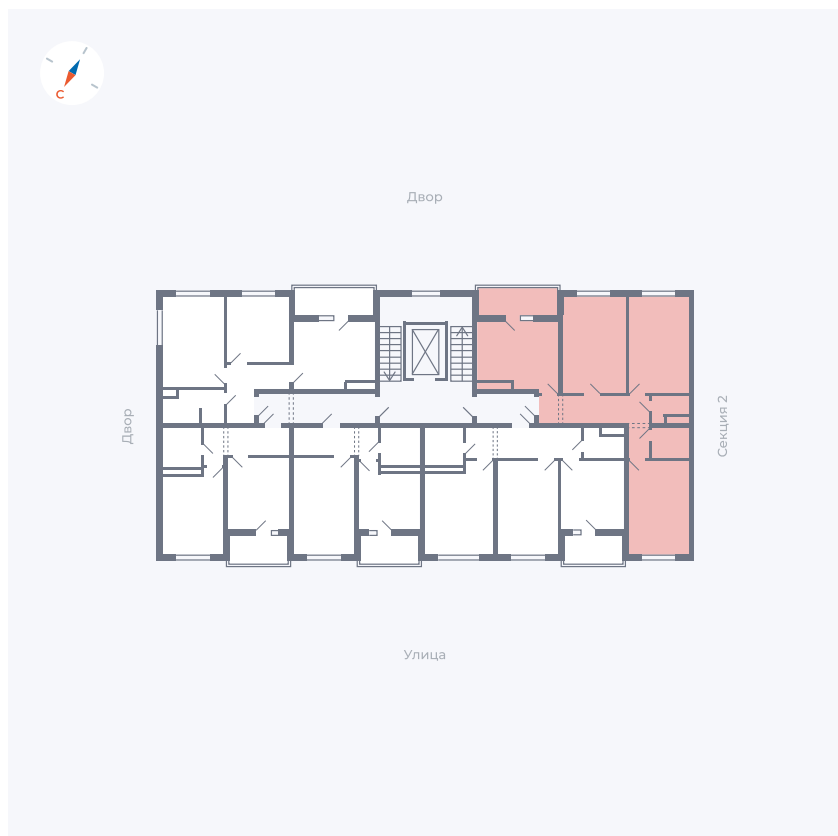

На этаже

Для заметок

Дата генерации: 30.06.2026