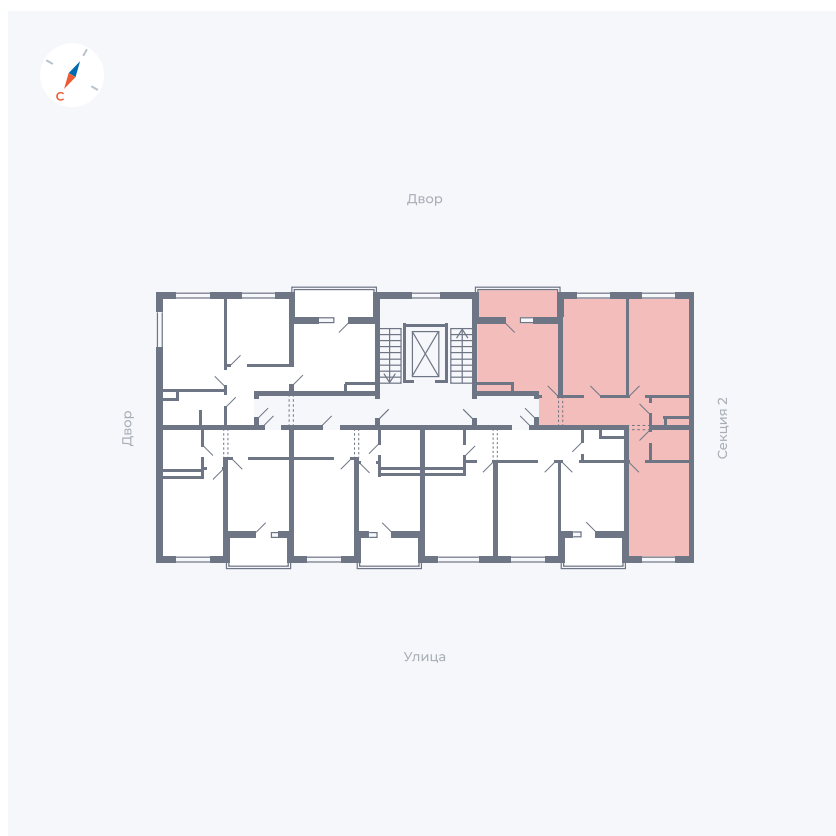

На этаже

Для заметок

Дата генерации: 27.04.2026