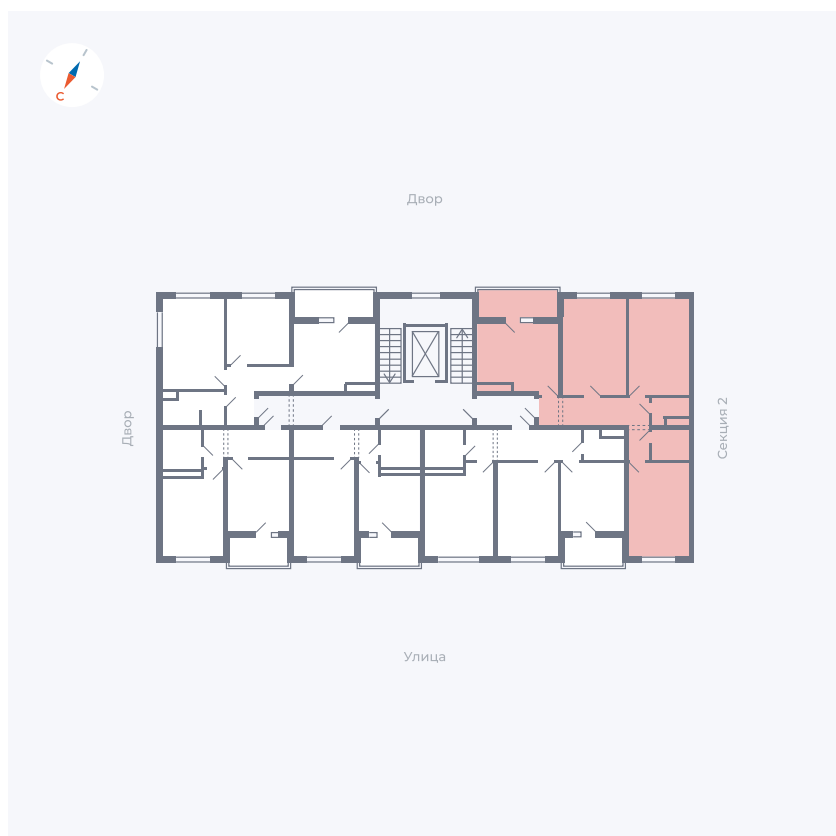

На этаже

Для заметок

Дата генерации: 23.02.2025