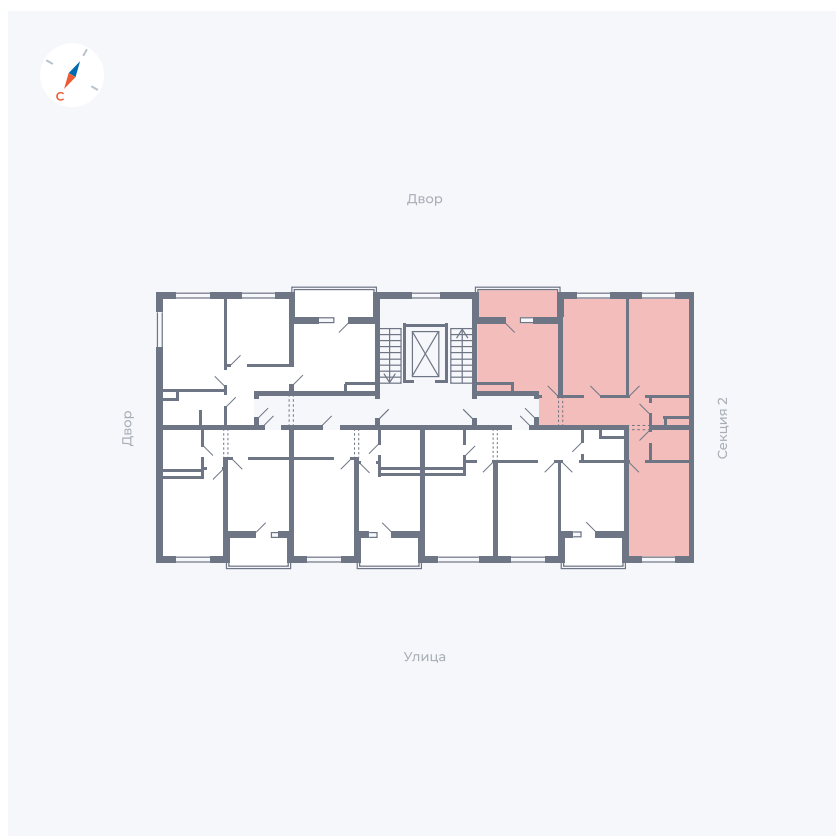

На этаже

Для заметок

Дата генерации: 16.10.2024