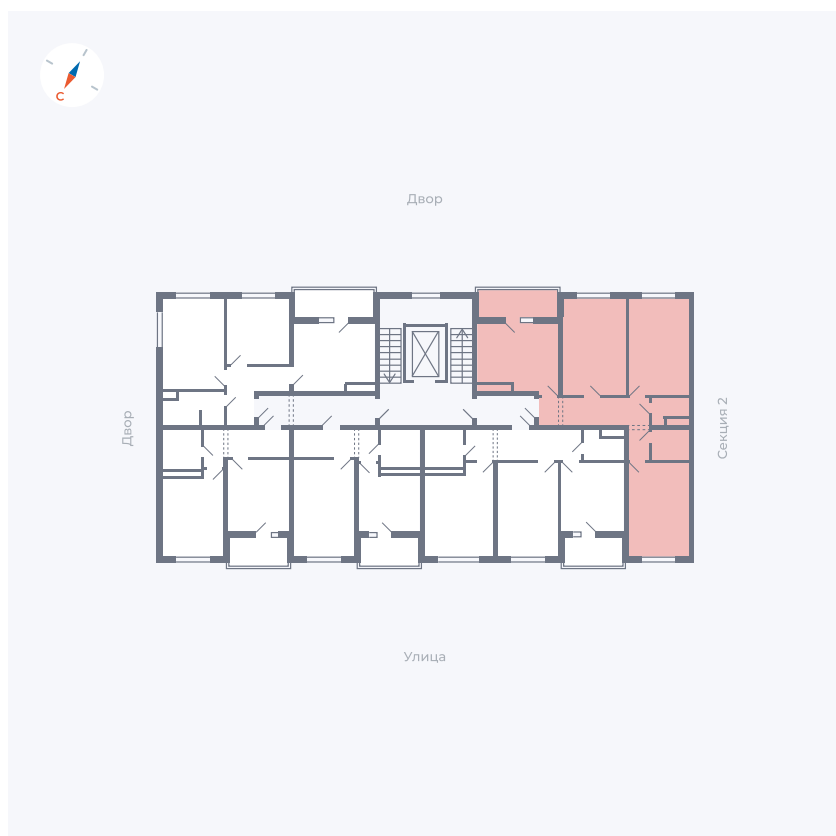

# Квартира 100

Квартал 43 / Дом 2 / Секция 3 / Этаж 5

Комнат	3
Площадь	72.85 м <sup>2</sup>
Срок сдачи	I кв. 2026
Вид из окна	Двор и улица

## На этаже