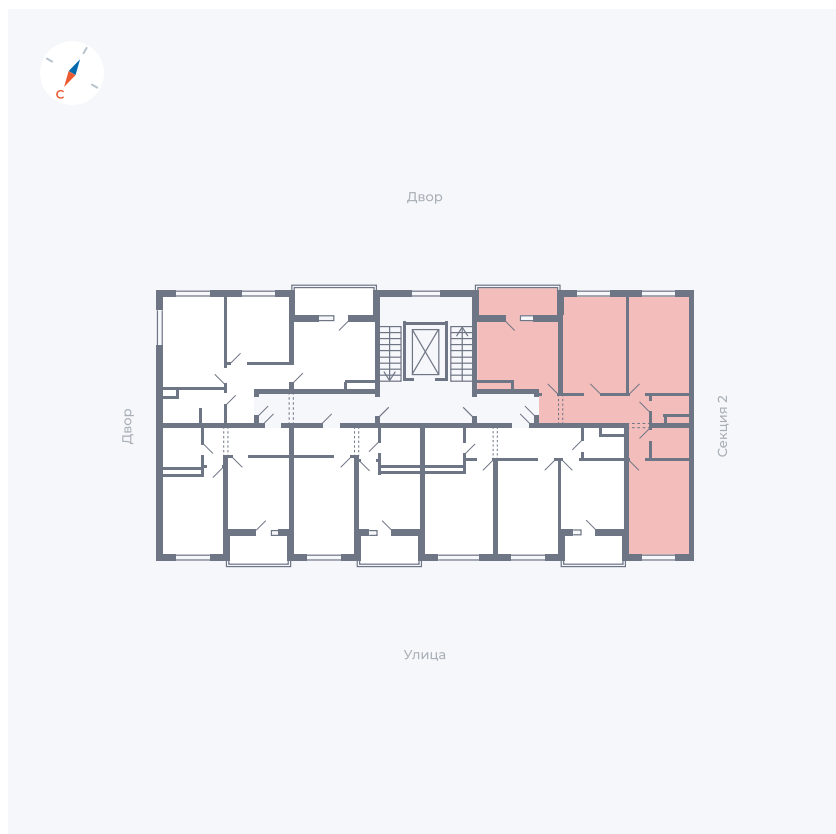

Планировка Тип 311

Квартира 100

Квартал 43 / Дом 2 / Секция 3 / Этаж 5

Комнат 3

Площадь 72.85 м²

Срок сдачи I кв. 2026

Вид из окна Двор и улица

Отделка

На этаже

Для заметок
