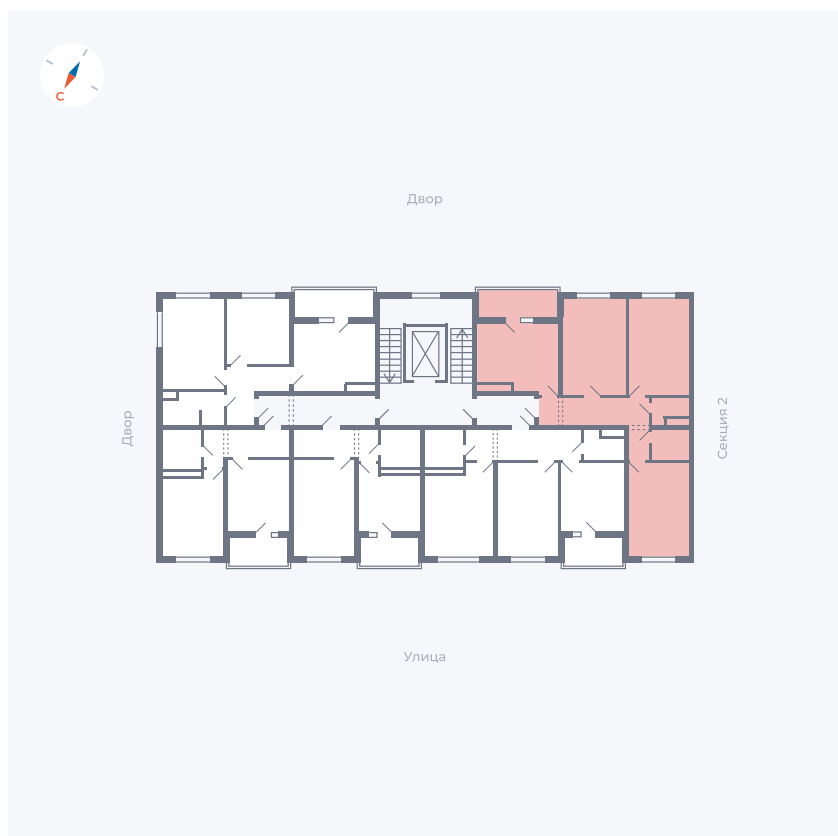

На этаже

Для заметок

Дата генерации: 10.06.2026