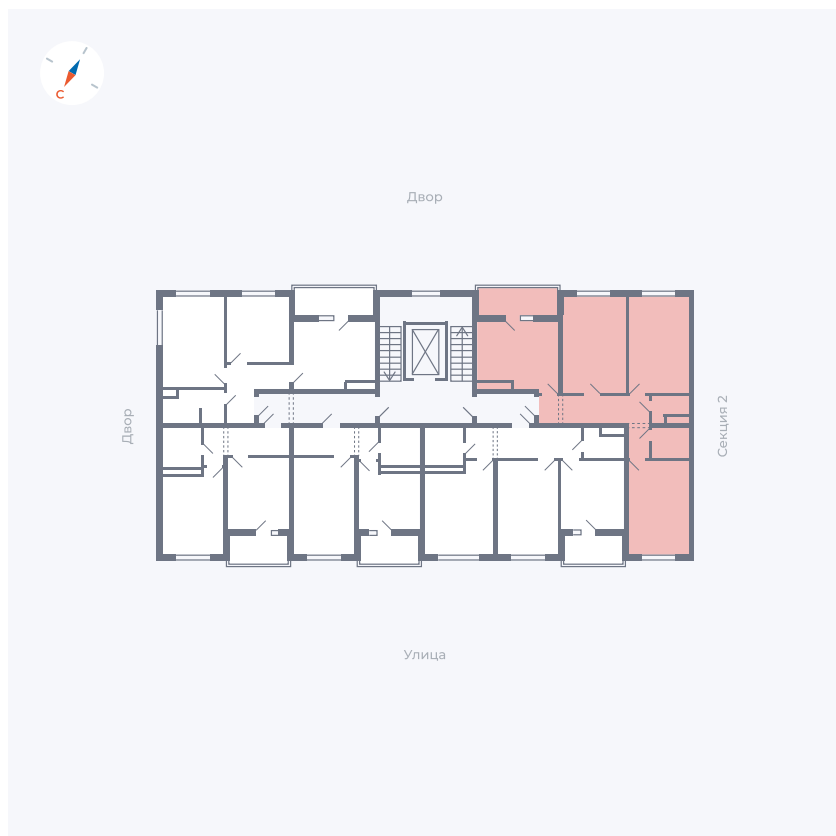

На этаже

Для заметок

Дата генерации: 27.04.2026