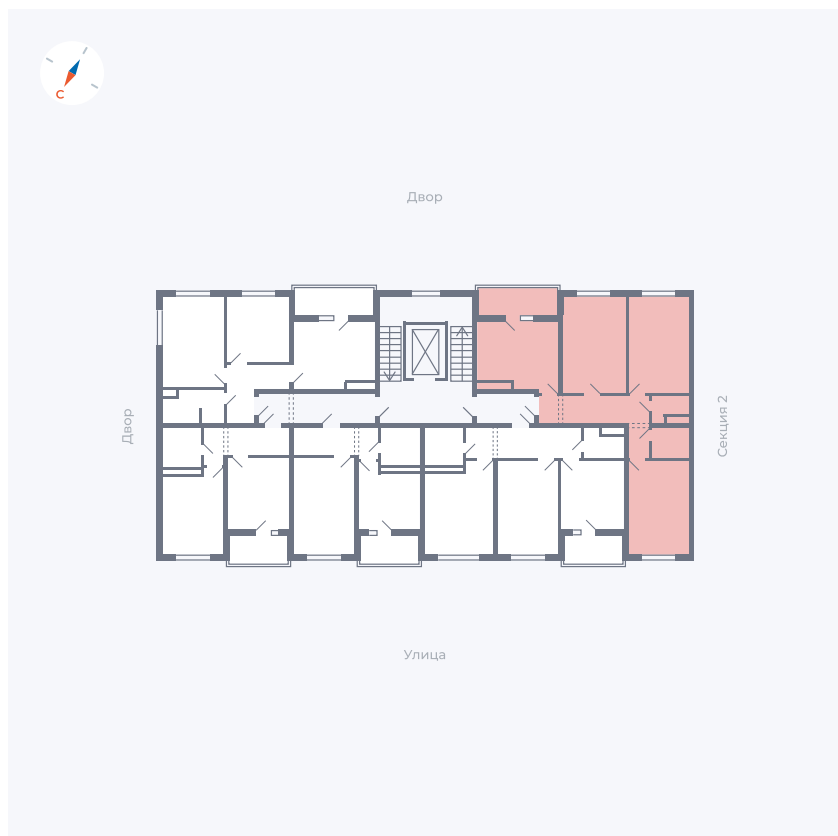

На этаже

Для заметок

Дата генерации: 23.01.2025