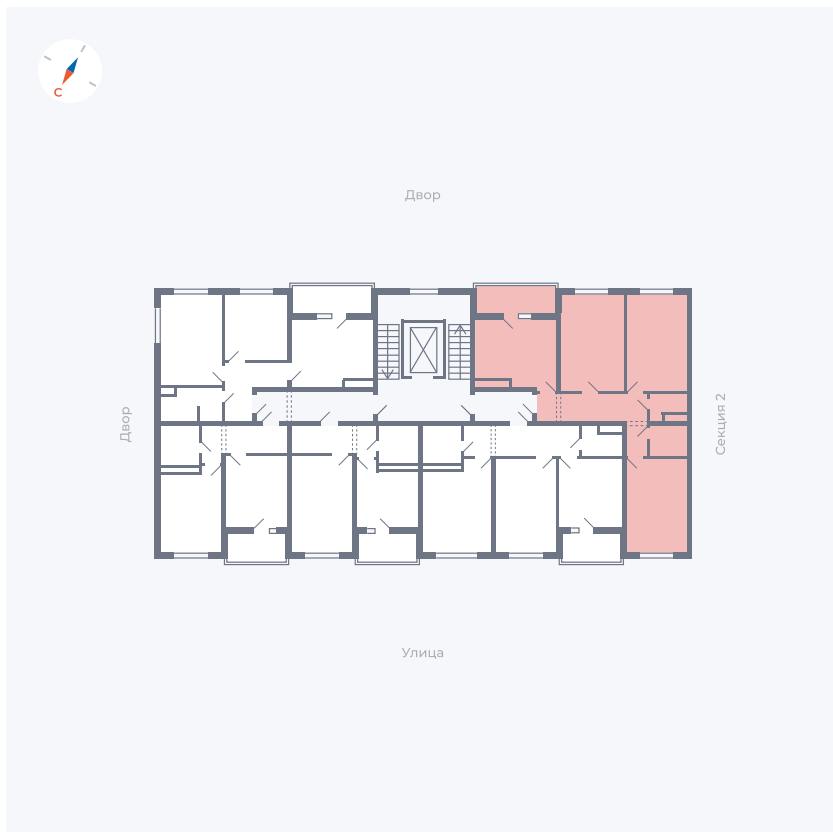

На этаже

Для заметок

Дата генерации: 23.12.2024