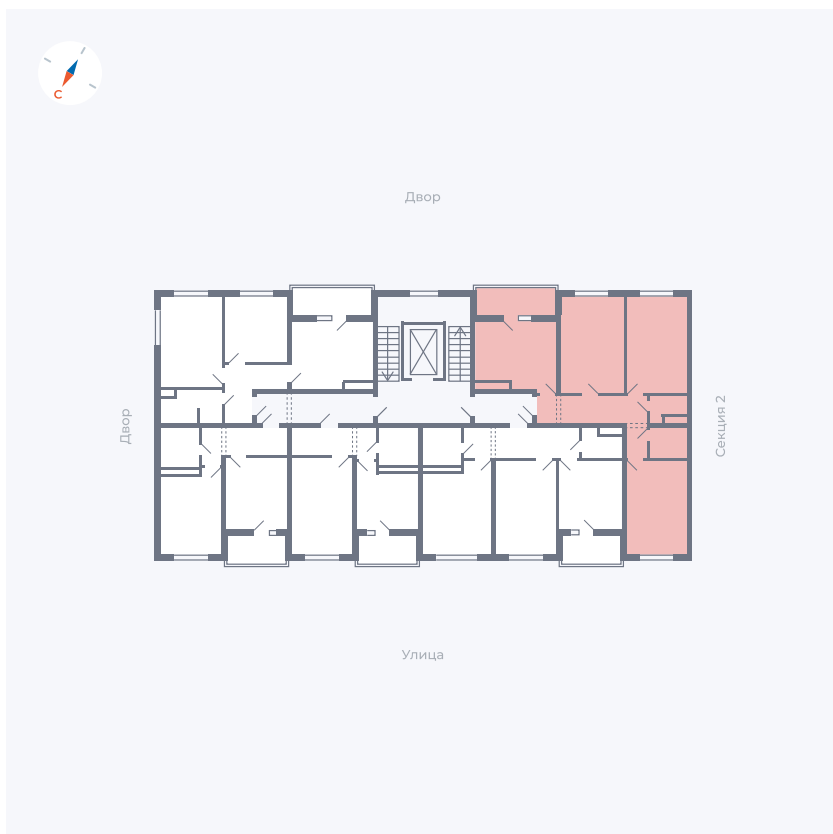

На этаже

Для заметок

Дата генерации: 22.11.2024