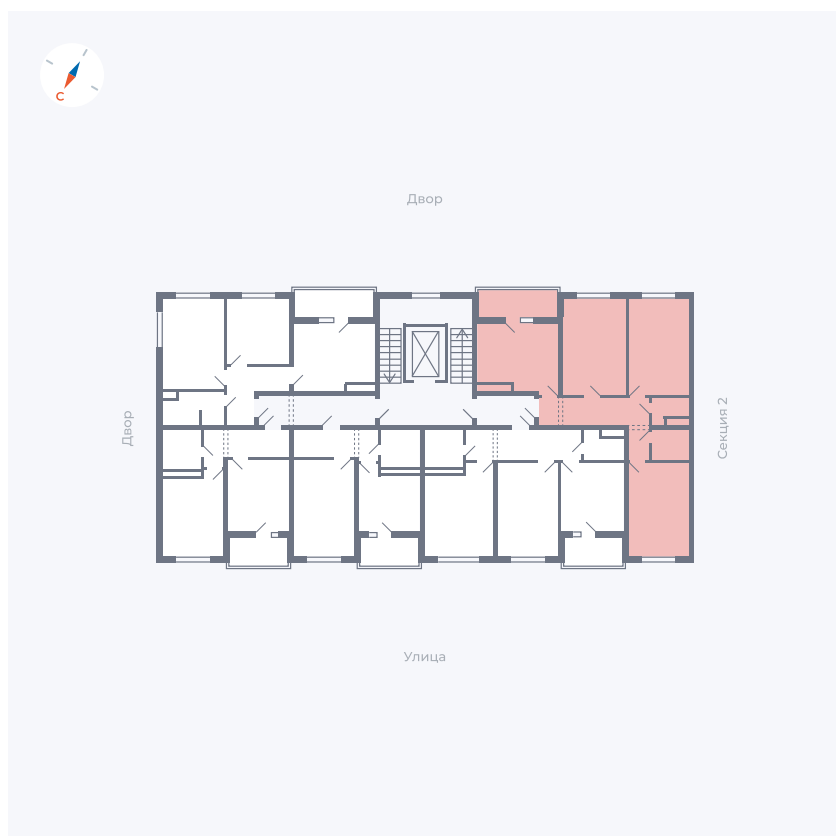

На этаже

Для заметок

Дата генерации: 22.11.2024