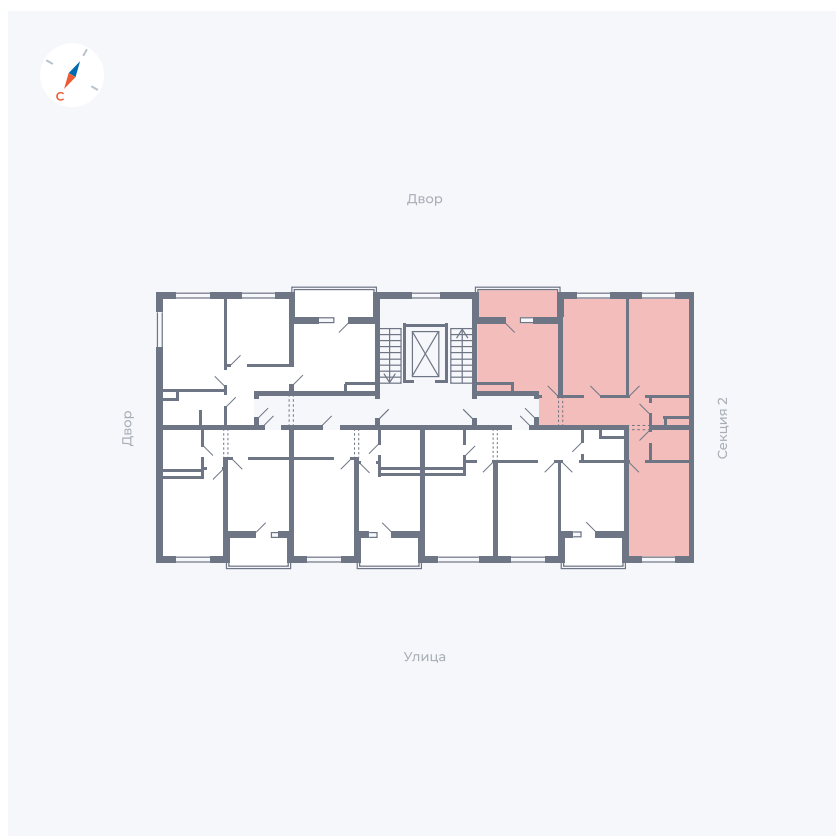

На этаже

Для заметок

Дата генерации: 23.01.2025