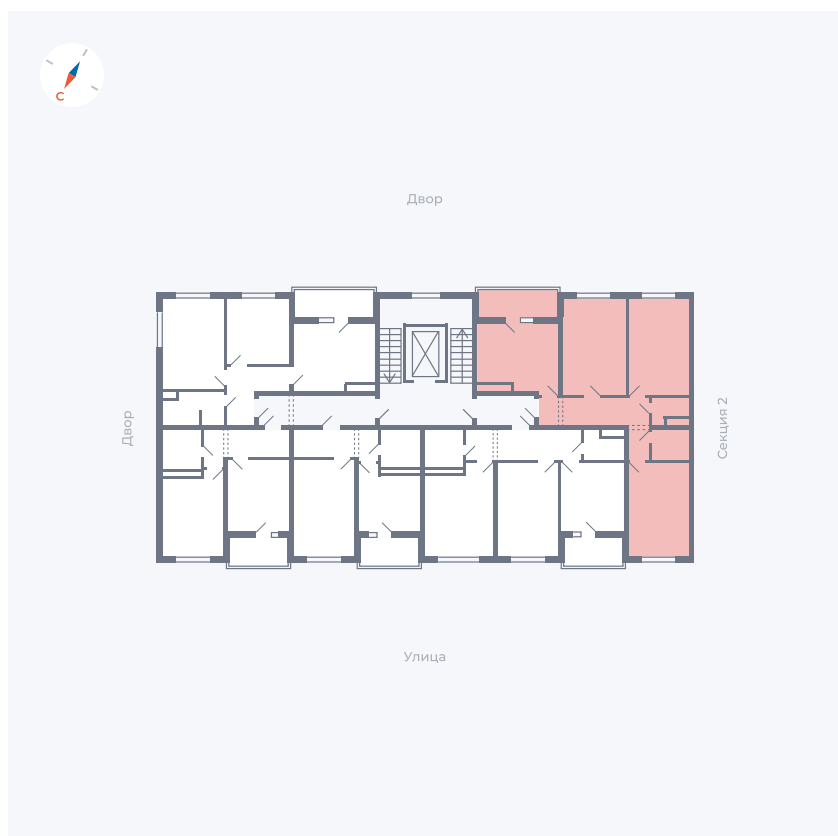

На этаже

Для заметок

Дата генерации: 23.02.2025