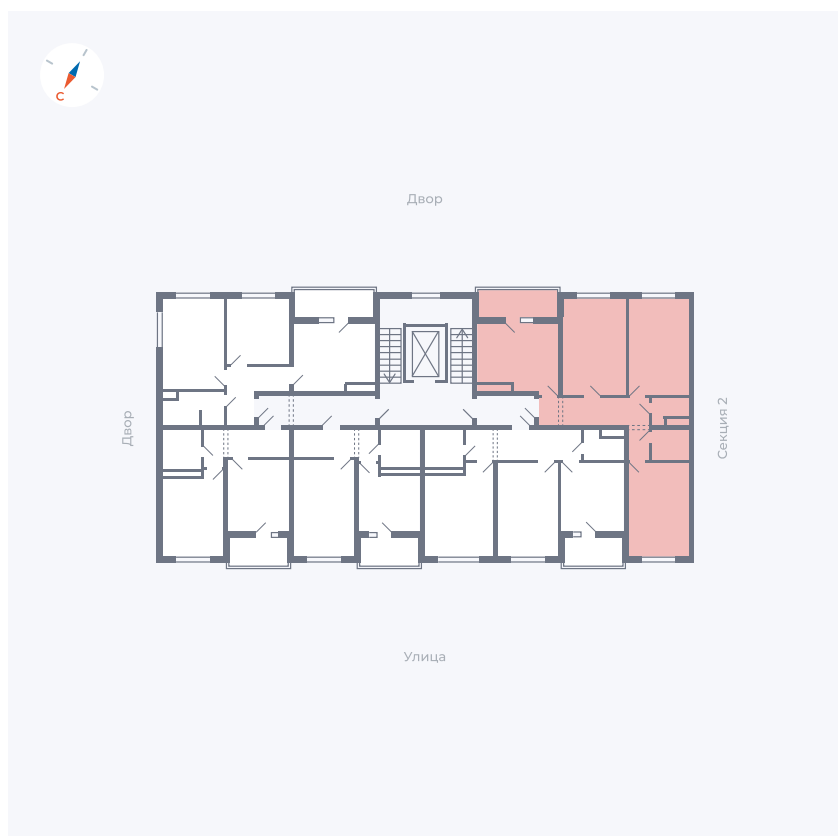

На этаже

Для заметок

Дата генерации: 26.04.2026