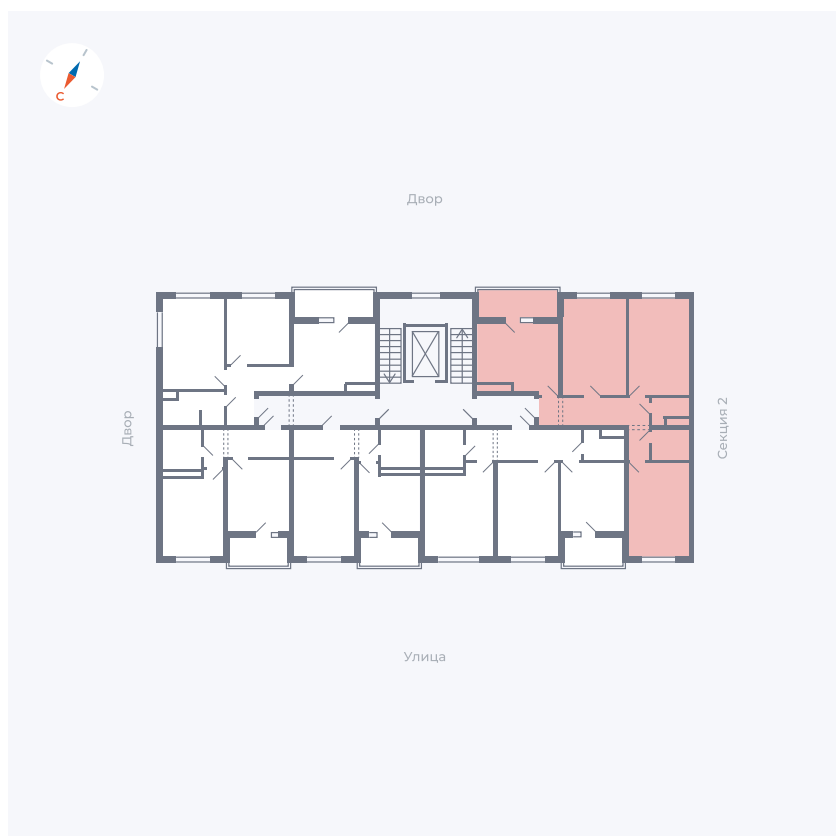

На этаже

Для заметок

Дата генерации: 30.06.2026