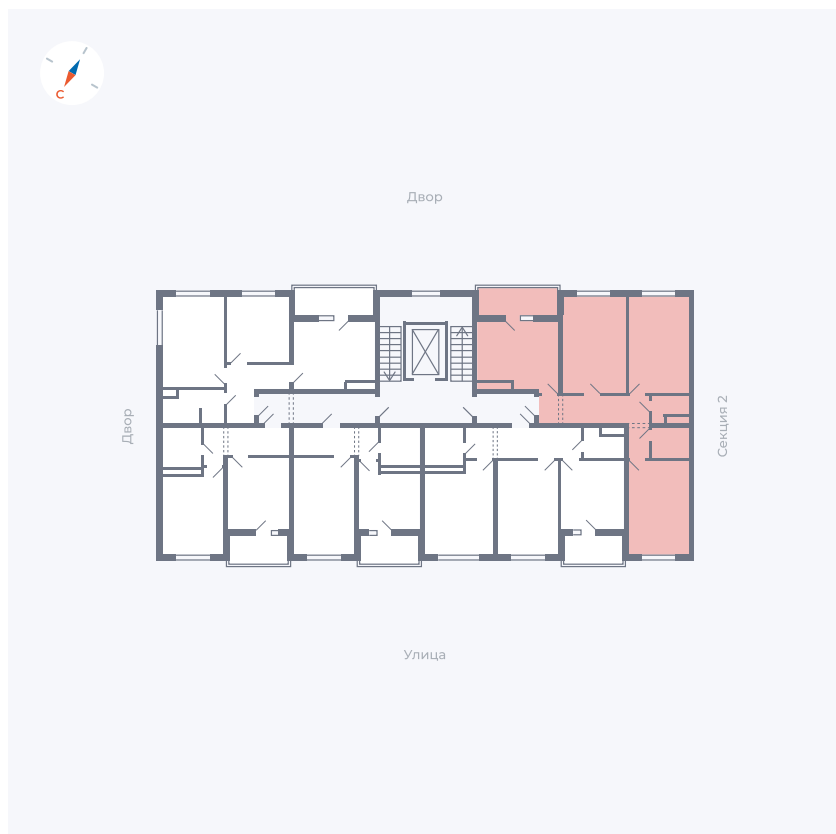

На этаже

Для заметок

Дата генерации: 05.04.2025