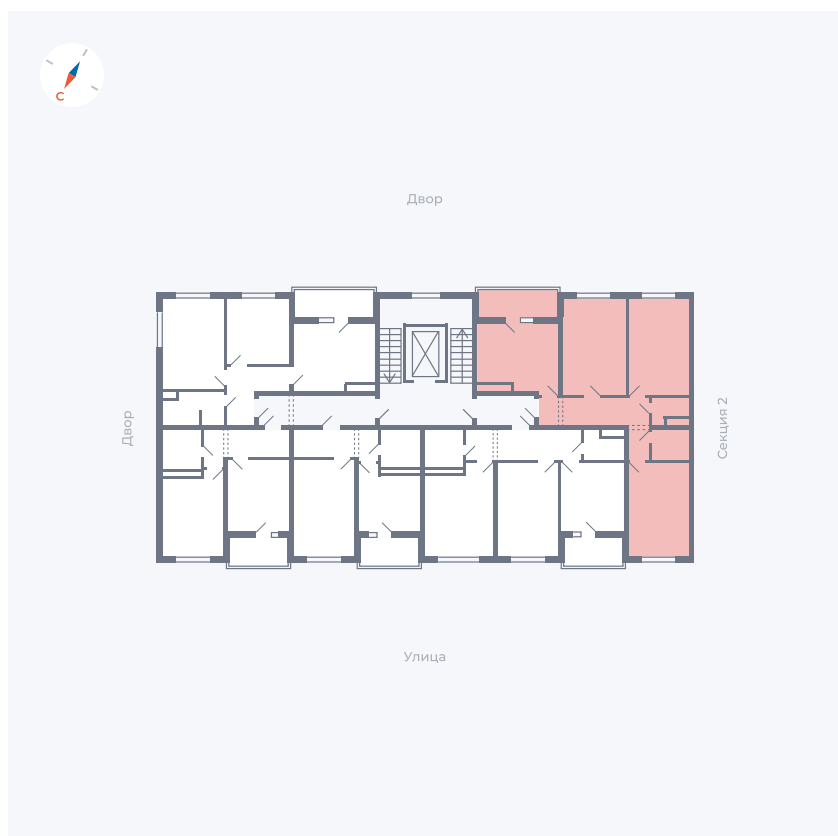

На этаже

Для заметок

Дата генерации: 23.12.2024