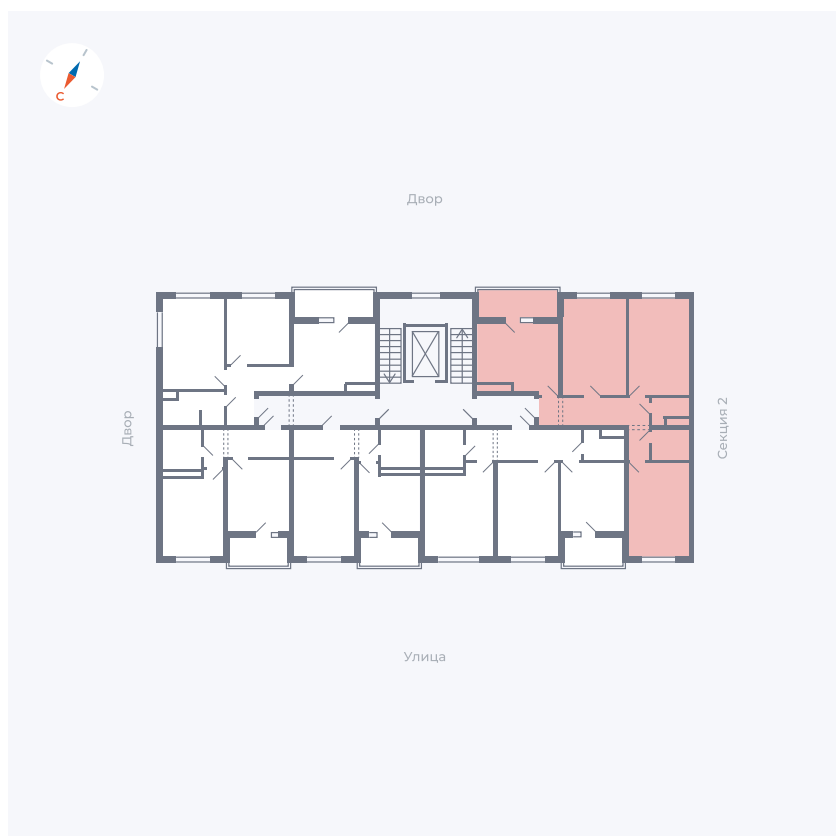

На этаже

Для заметок

Дата генерации: 06.04.2026