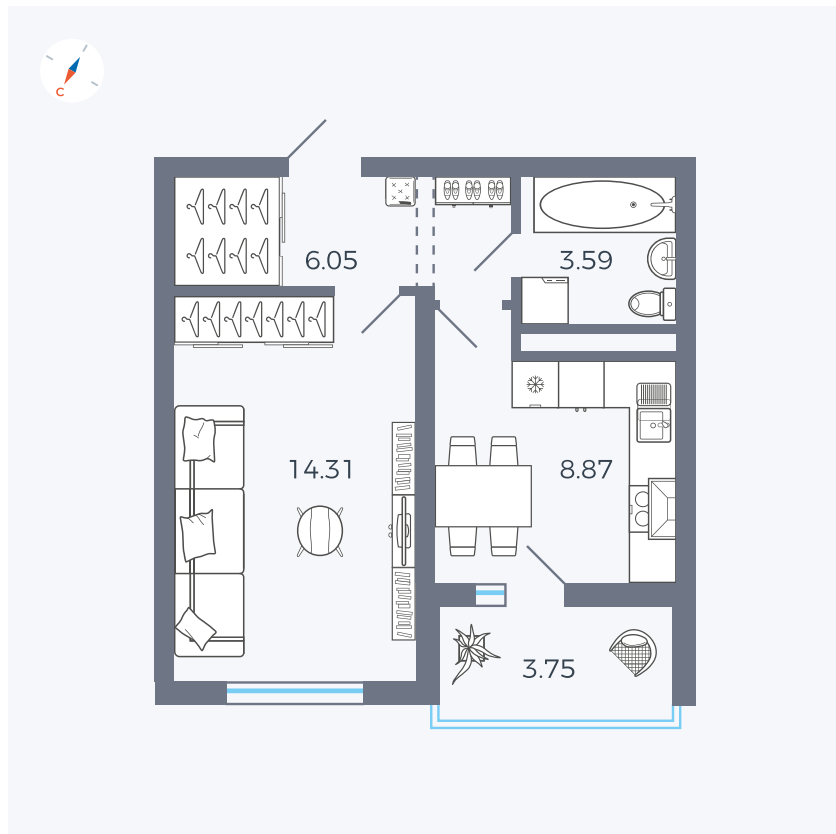

Планировка Тип 124

Квартира 92

Квартал 43 / Дом 2 / Секция 3 / Этаж 3

Комнат 1

Площадь 34.7 м²

Срок сдачи I кв. 2026

Вид из окна Улица

Отделка