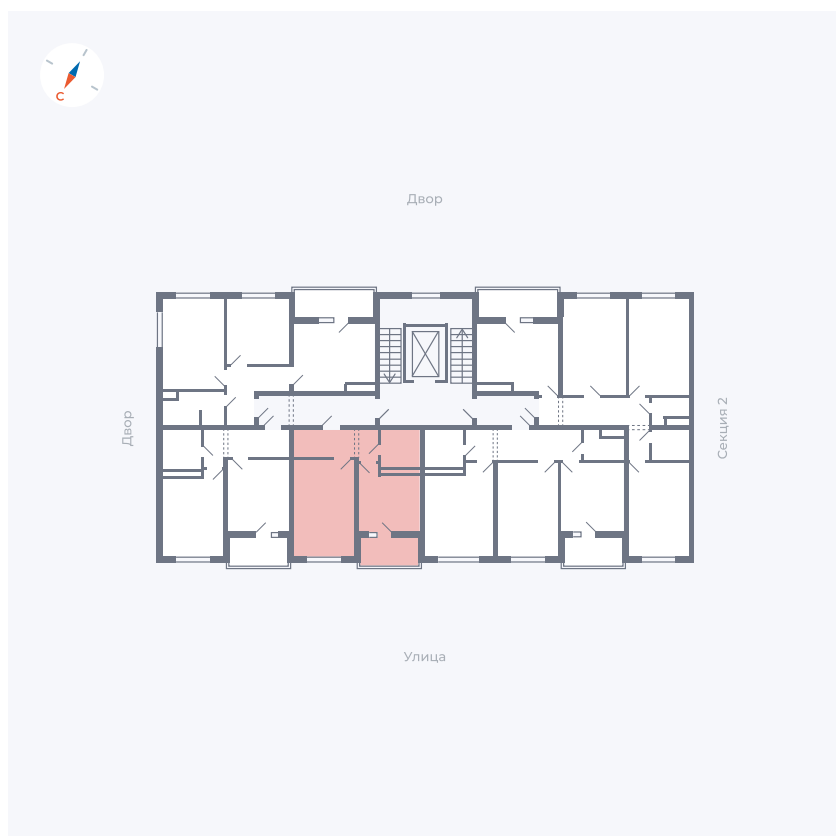

На этаже

Для заметок

Дата генерации: 22.11.2024