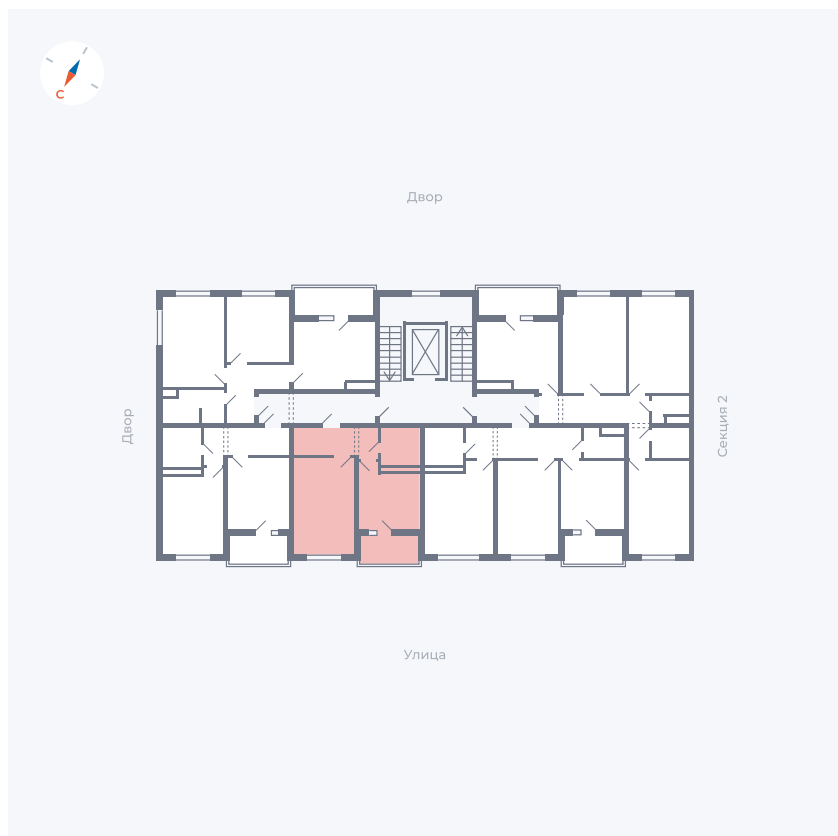

# Квартира 92

Квартал 43 / Дом 2 / Секция 3 / Этаж 3

|             |                     |
|-------------|---------------------|
| Комнат      | 1                   |
| Площадь     | 34.7 м <sup>2</sup> |
| Срок сдачи  | I кв. 2026          |
| Вид из окна | Улица               |

## На этаже