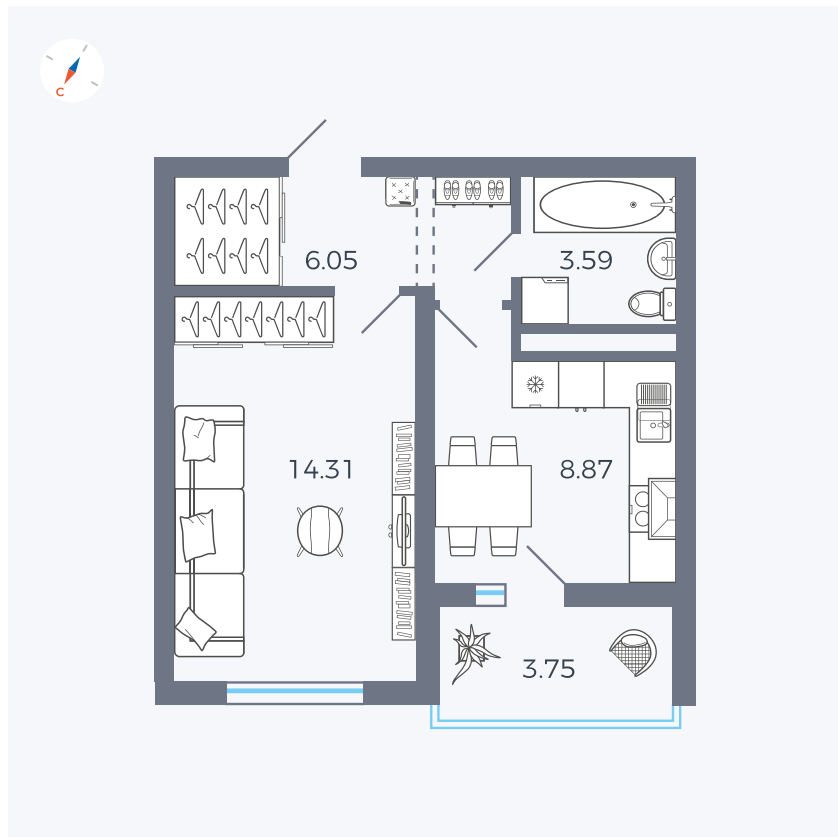

Планировка Тип 124

# Квартира 92

Квартал 43 / Дом 2 / Секция 3 / Этаж 3

|             |                     |
|-------------|---------------------|
| Комнат      | 1                   |
| Площадь     | 34.7 м <sup>2</sup> |
| Срок сдачи  | I кв. 2026          |
| Вид из окна | Улица               |