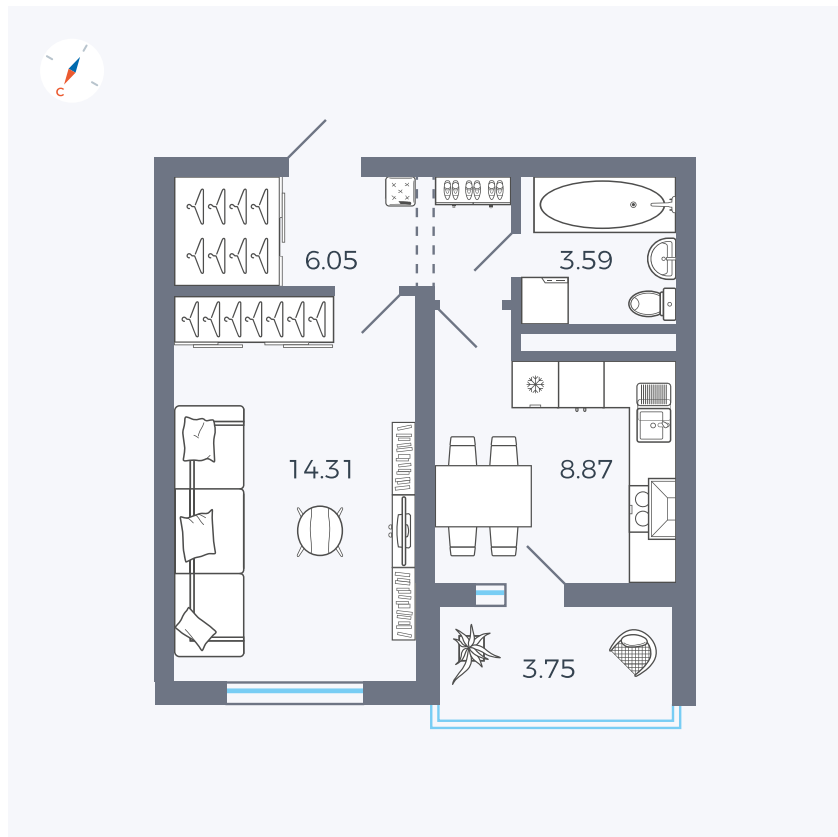

Планировка Тип 124

Квартира 92

Квартал 43 / Дом 2 / Секция 3 / Этаж 3

Комнат 1

Площадь 34.7 м²

Срок сдачи I кв. 2026

Вид из окна Улица

Отделка