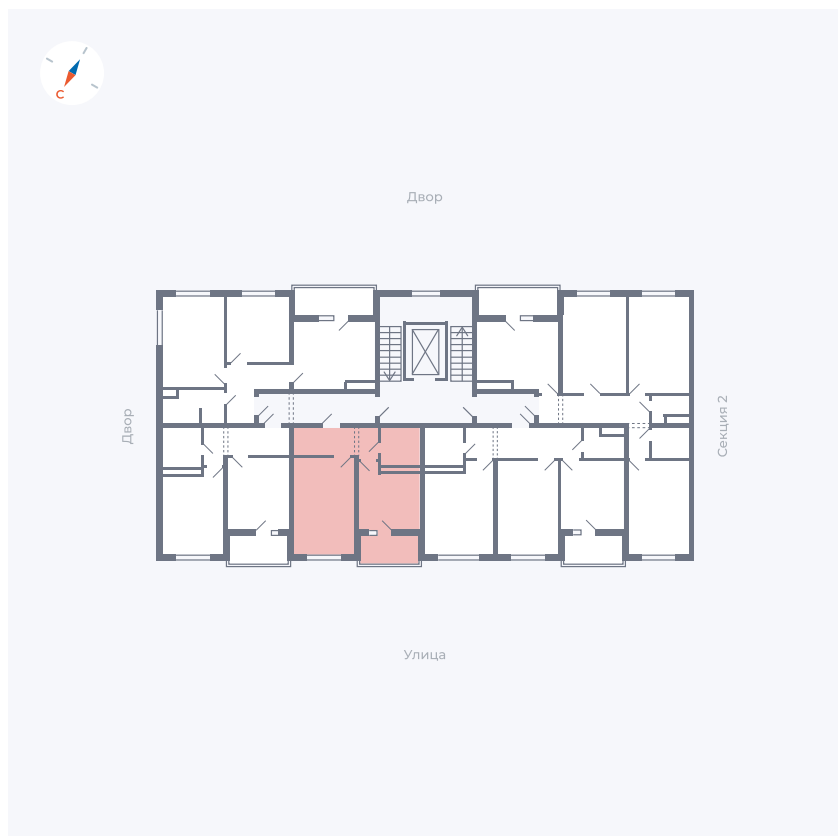

На этаже

Для заметок

Дата генерации: 22.12.2024