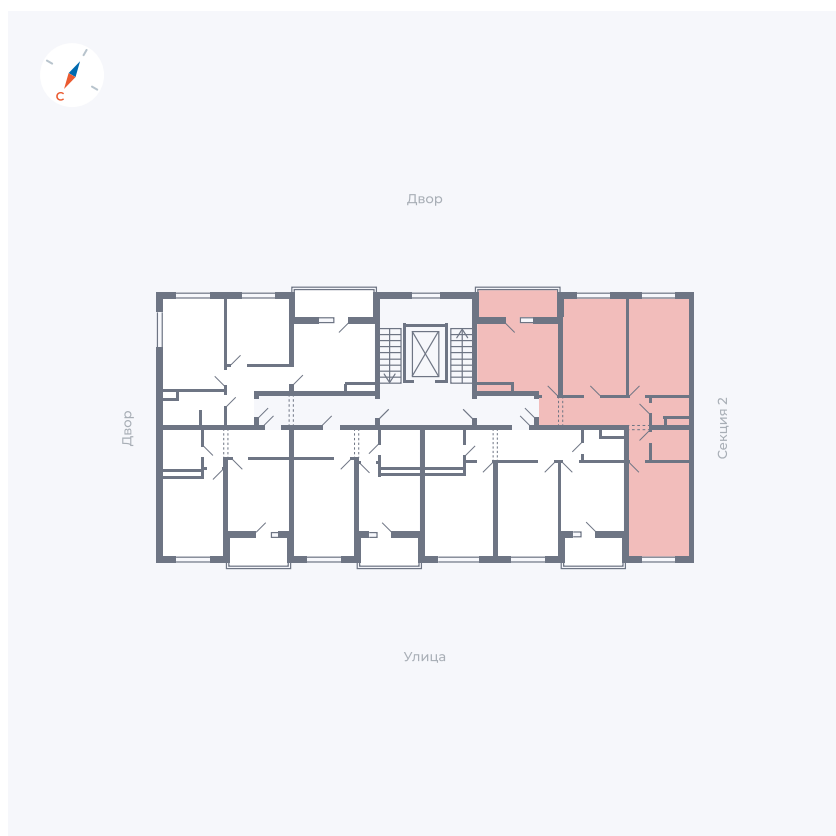

# Квартира 90

Квартал 43 / Дом 2 / Секция 3 / Этаж 3

Комнат	3
Площадь	72.85 м <sup>2</sup>
Срок сдачи	I кв. 2026
Вид из окна	Двор и улица

## На этаже