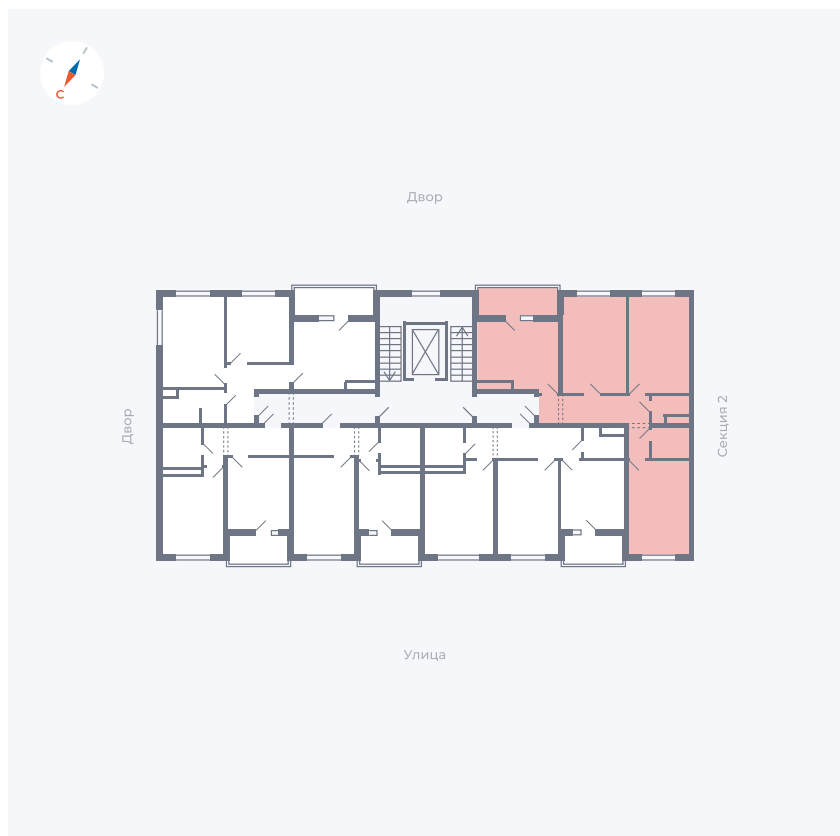

На этаже

Для заметок

Дата генерации: 23.01.2025