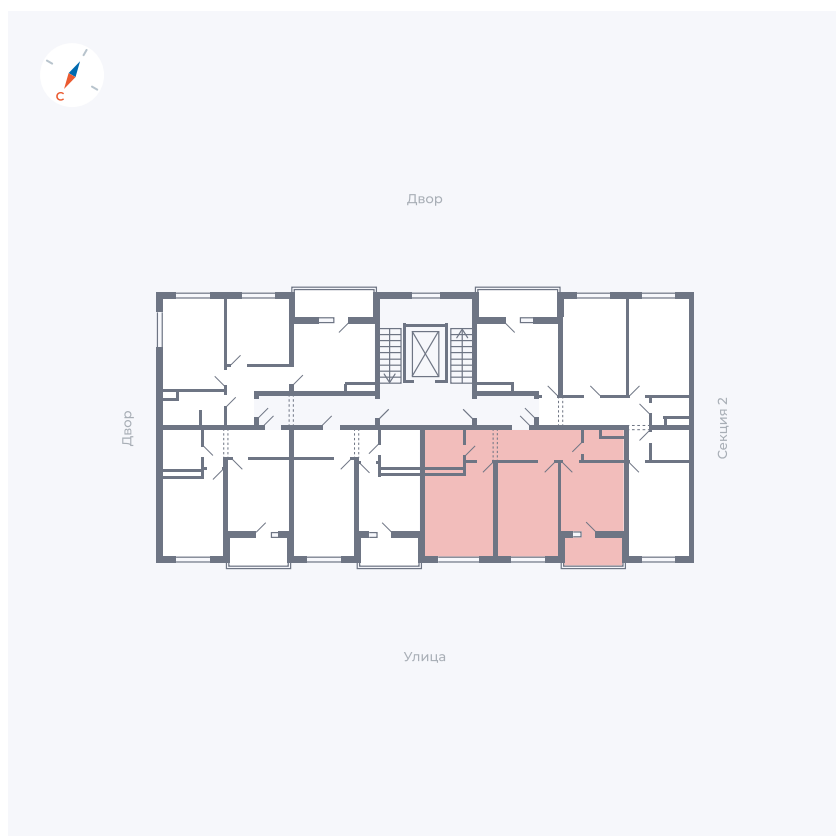

На этаже

Для заметок

Дата генерации: 27.02.2025