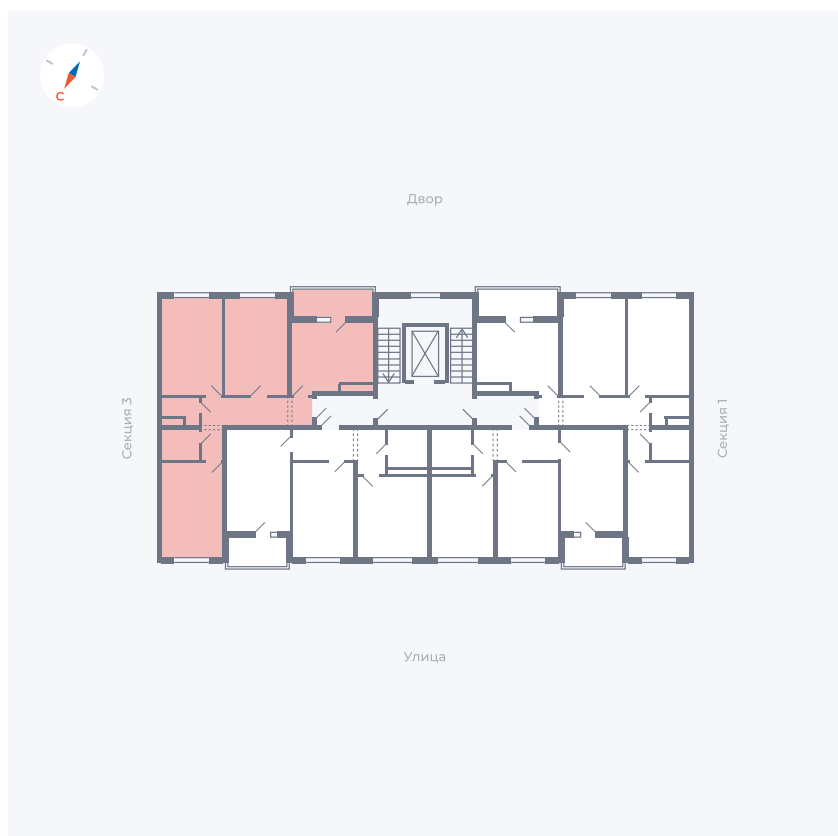

На этаже

Для заметок

Дата генерации: 21.05.2026