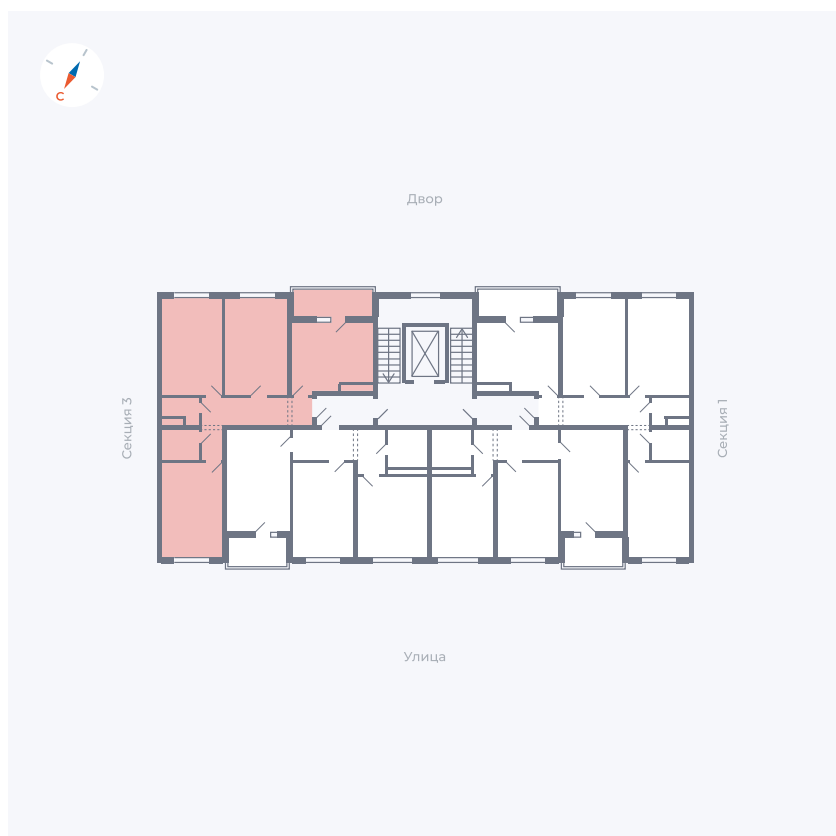

На этаже

Для заметок

Дата генерации: 10.06.2026