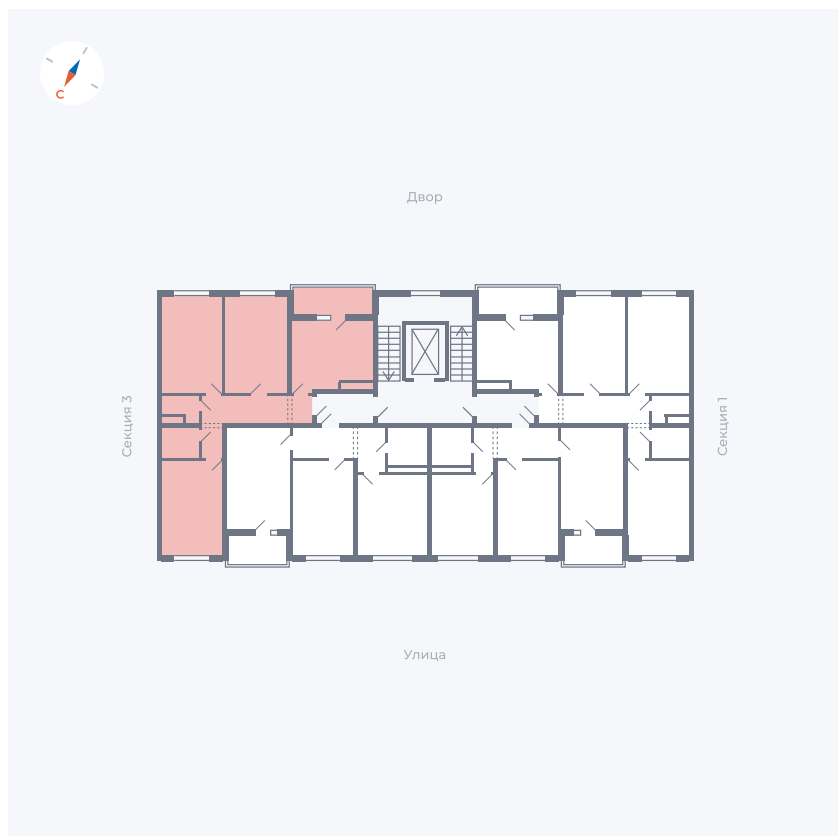

На этаже

Для заметок

Дата генерации: 06.04.2026