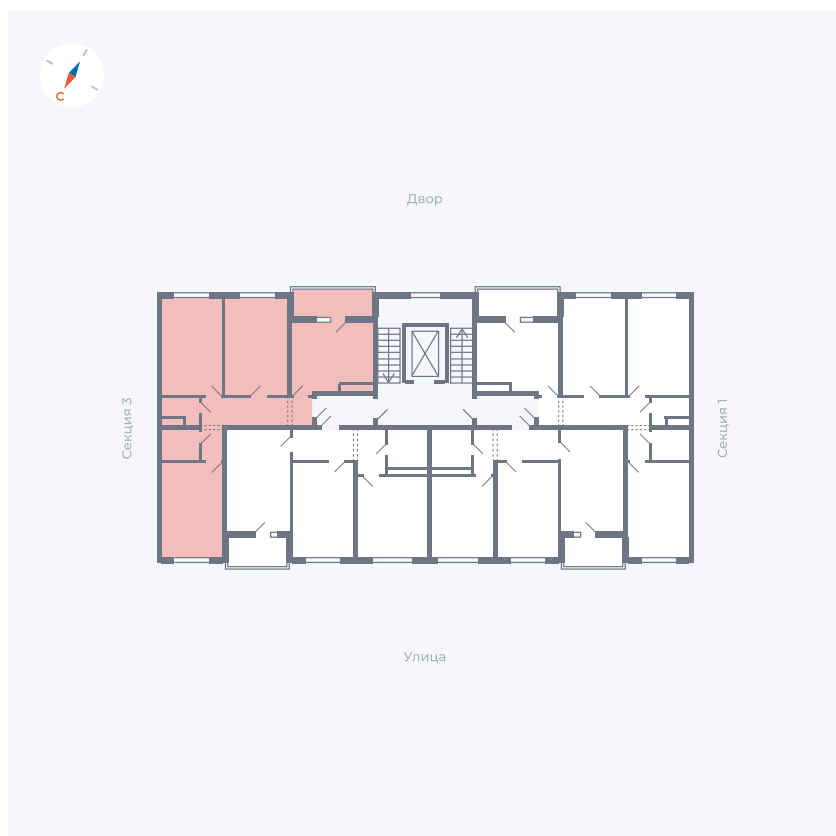

На этаже

Для заметок

Дата генерации: 05.04.2025