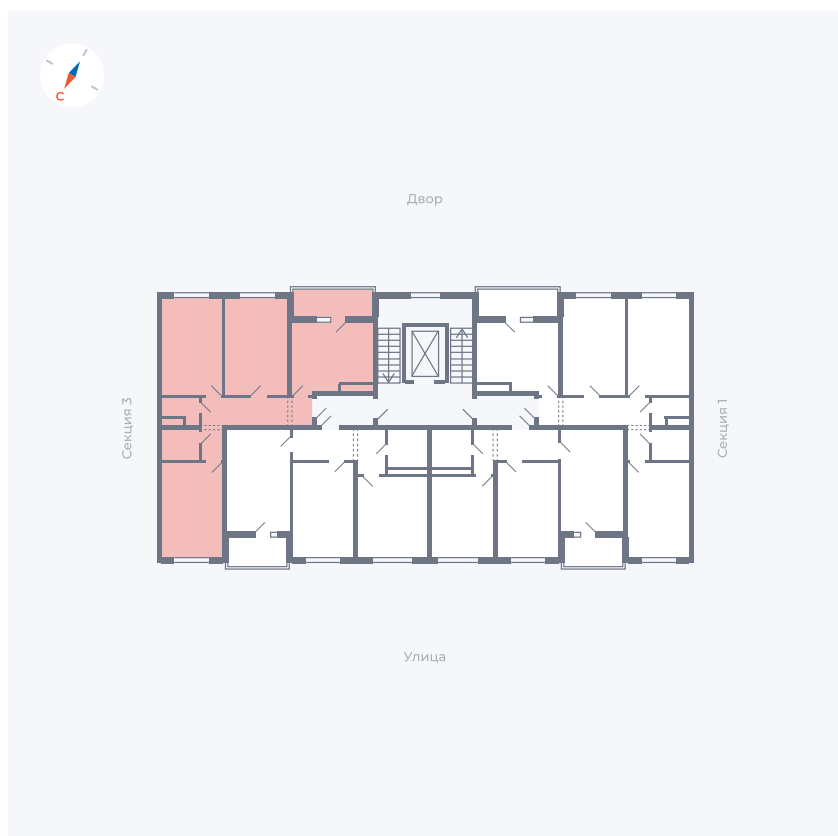

На этаже

Для заметок

Дата генерации: 06.04.2026