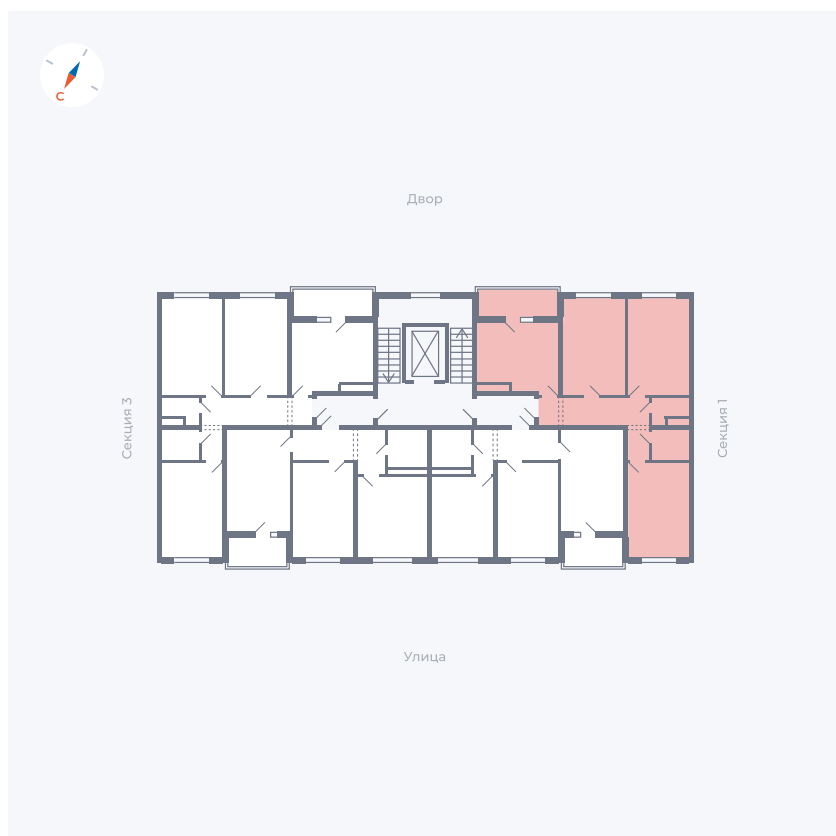

На этаже

Для заметок

Дата генерации: 23.12.2024