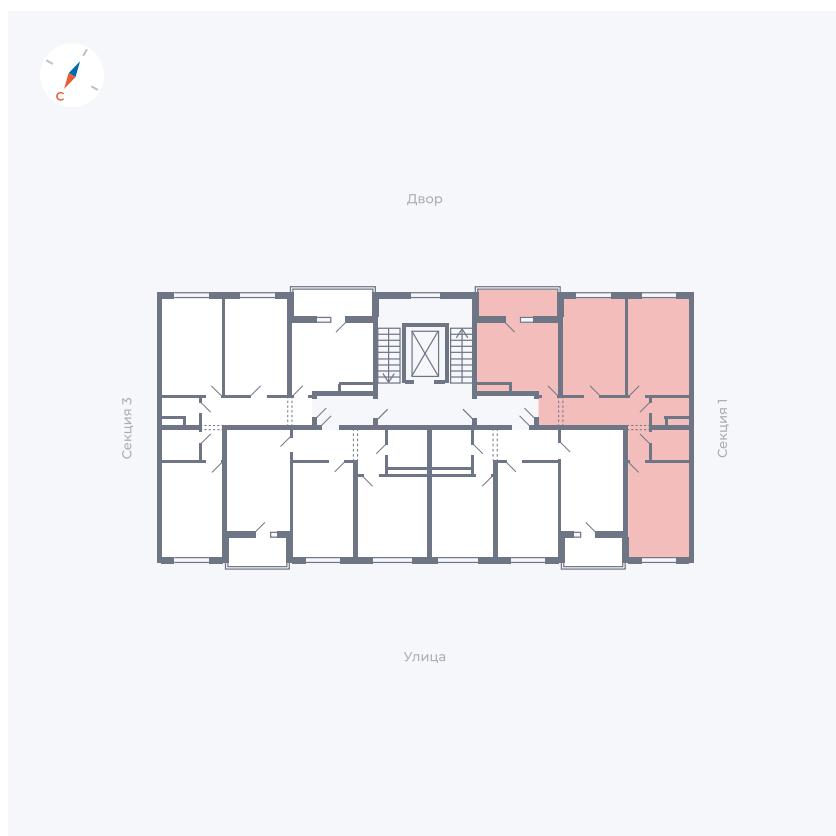

На этаже

Для заметок

Дата генерации: 16.10.2024