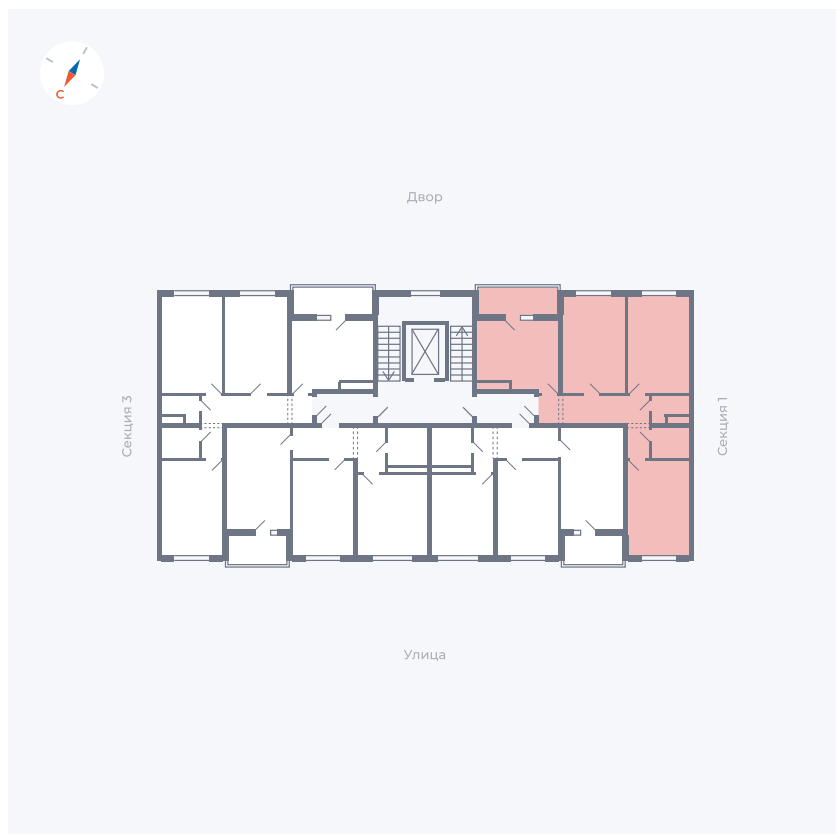

На этаже

Для заметок

Дата генерации: 23.02.2025