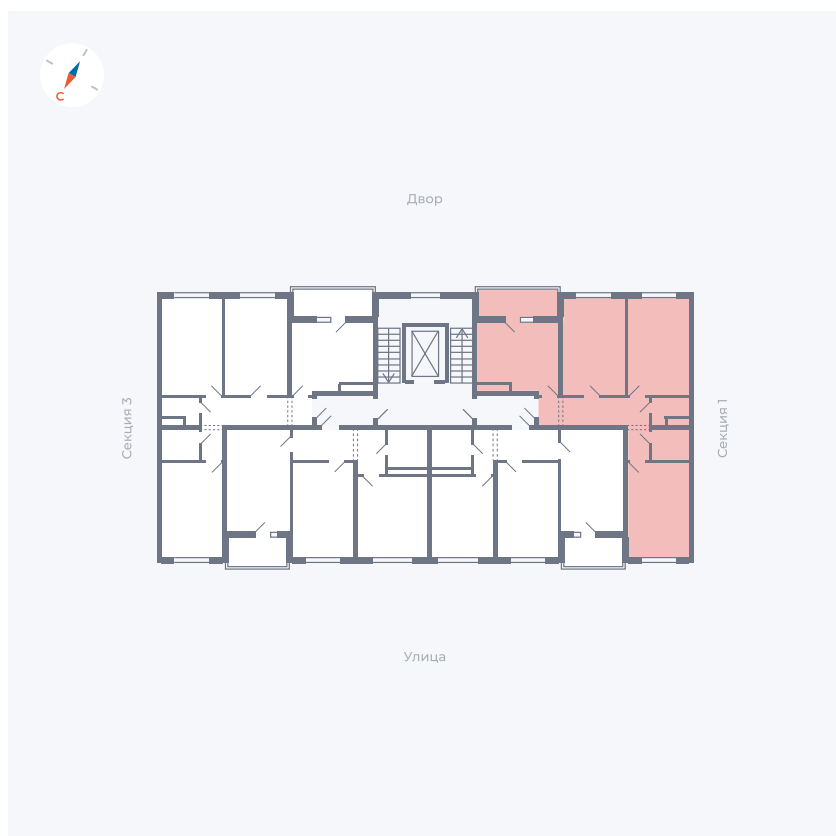

На этаже

Для заметок

Дата генерации: 22.11.2024