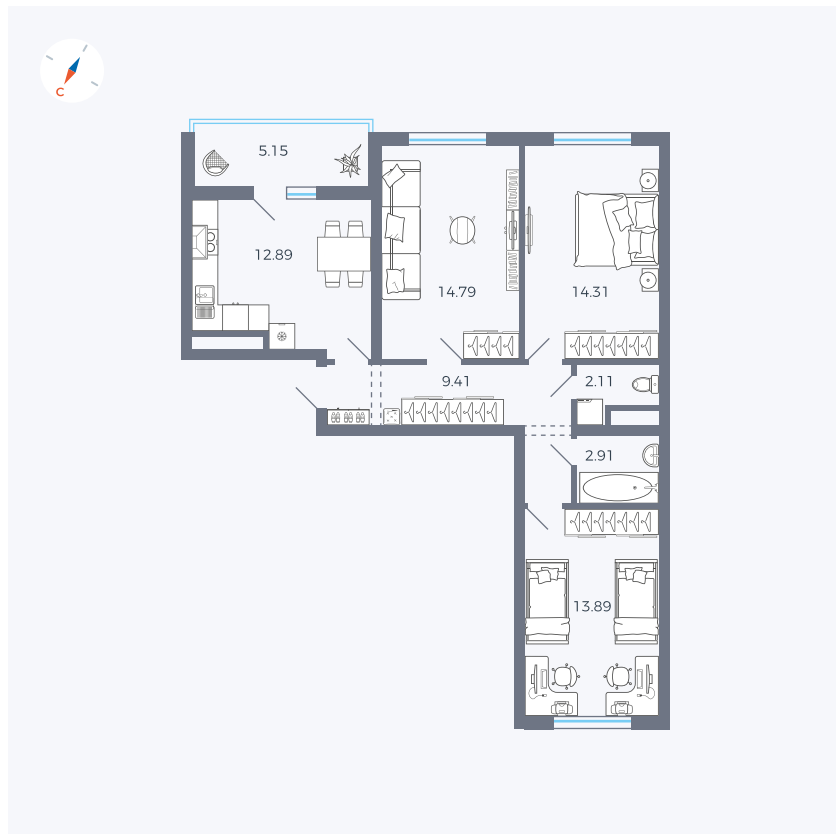

Планировка Тип 311

Квартира 57

Квартал 43 / Дом 2 / Секция 2 / Этаж 4

Комнат	3
Площадь	72.89 м ²
Срок сдачи	I кв. 2026
Вид из окна	Двор и улица

Отделка

Цена: **0 ₺**

Вы можете забронировать эту квартиру, или получить консультацию позвонив по номеру