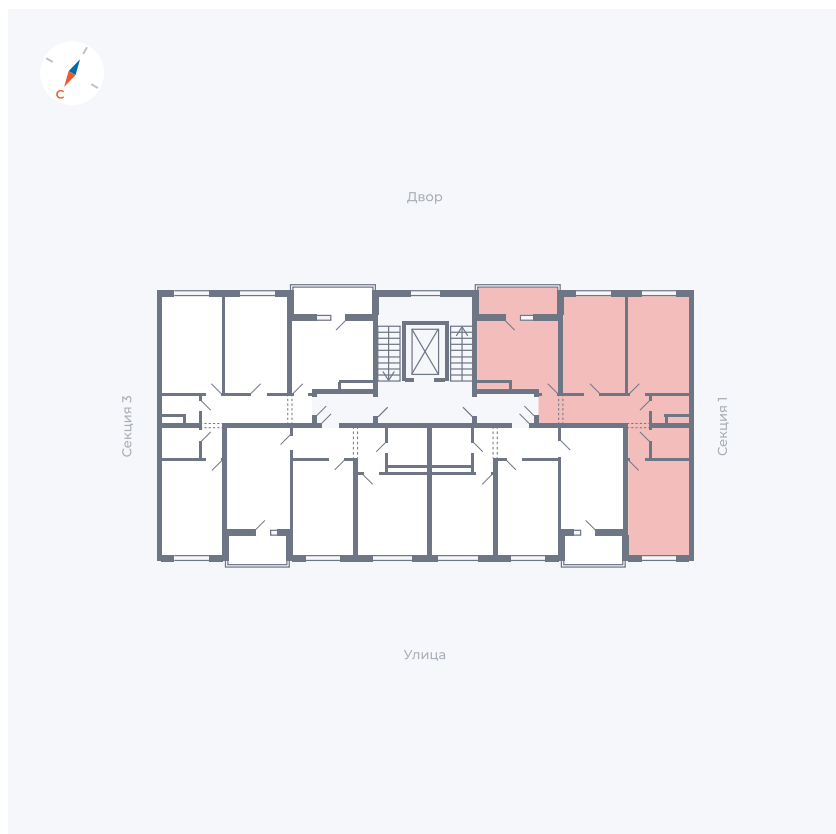

На этаже

Для заметок

Дата генерации: 23.01.2025