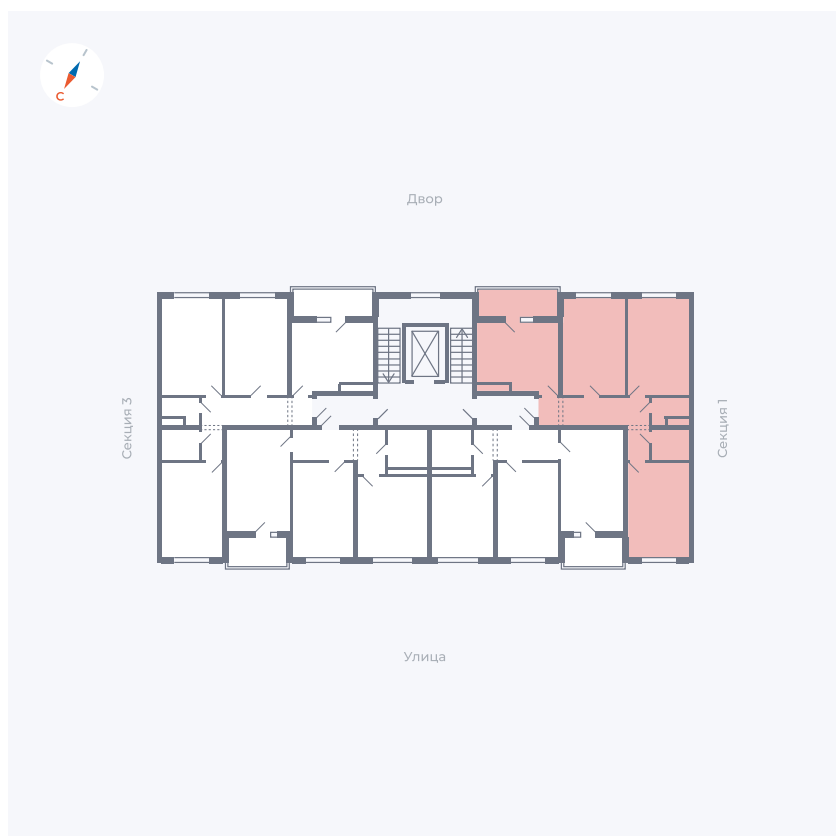

На этаже

Для заметок

Дата генерации: 04.04.2025