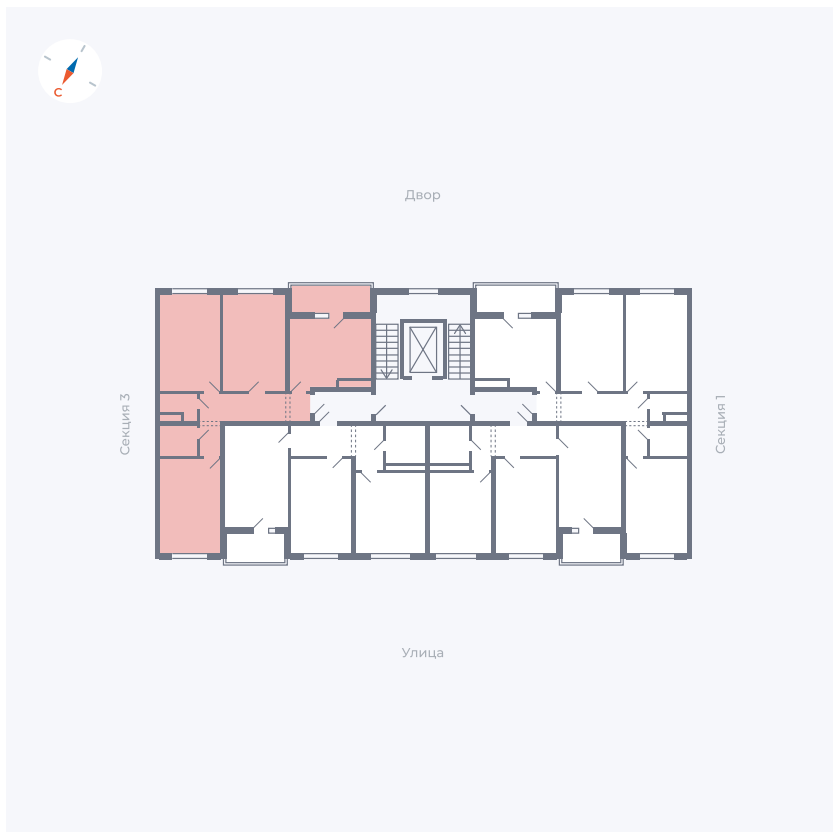

На этаже

Для заметок

Дата генерации: 22.12.2024