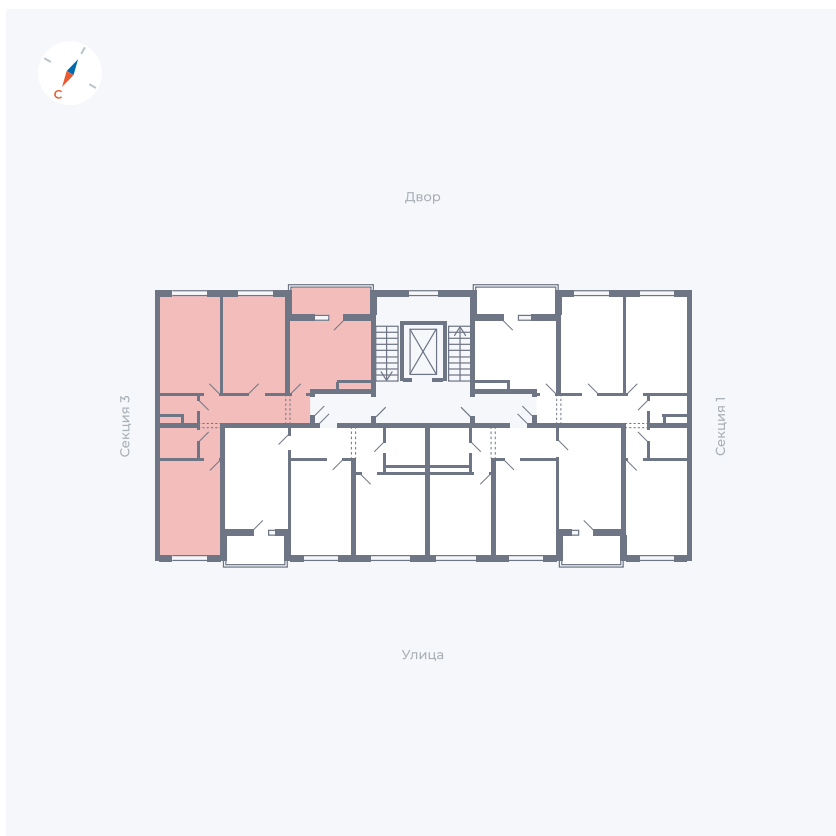

На этаже

Для заметок

Дата генерации: 22.11.2024