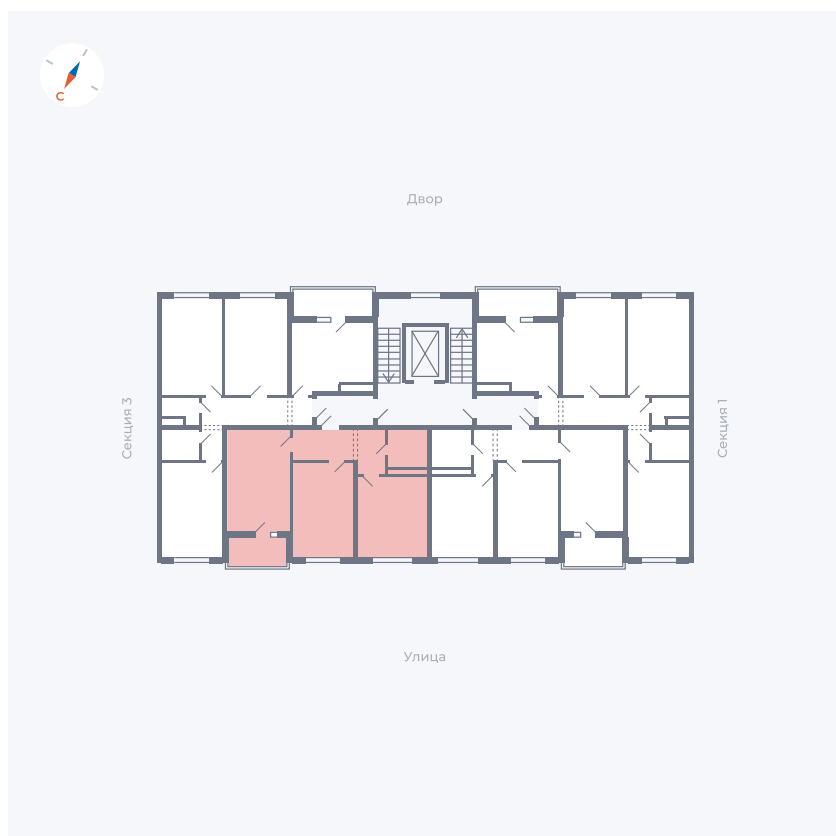

На этаже

Для заметок

Дата генерации: 04.04.2025