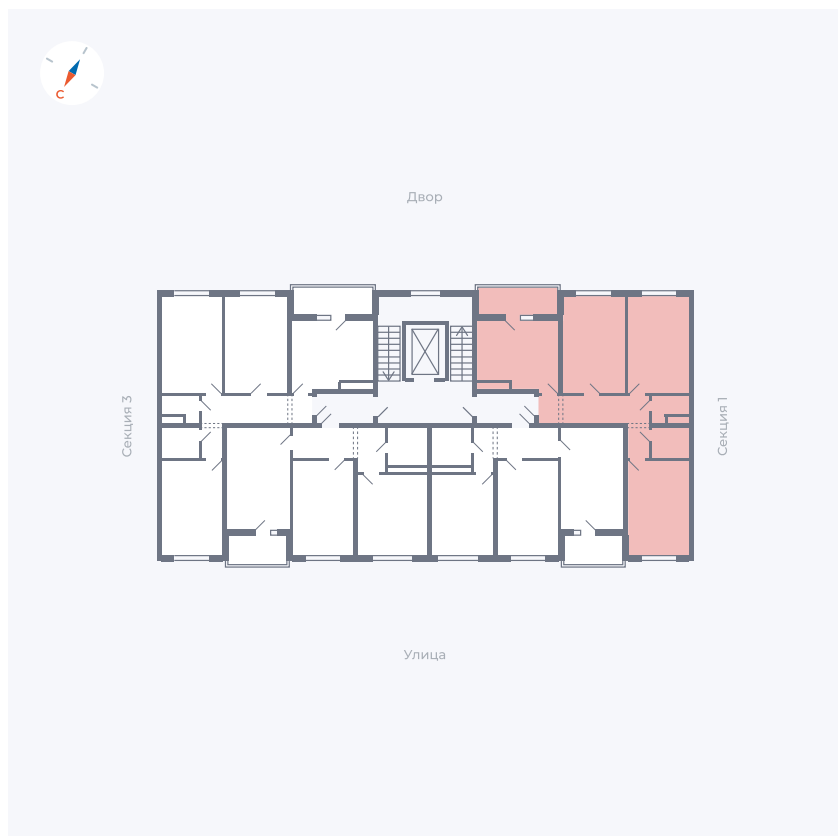

На этаже

Для заметок

Дата генерации: 30.06.2026