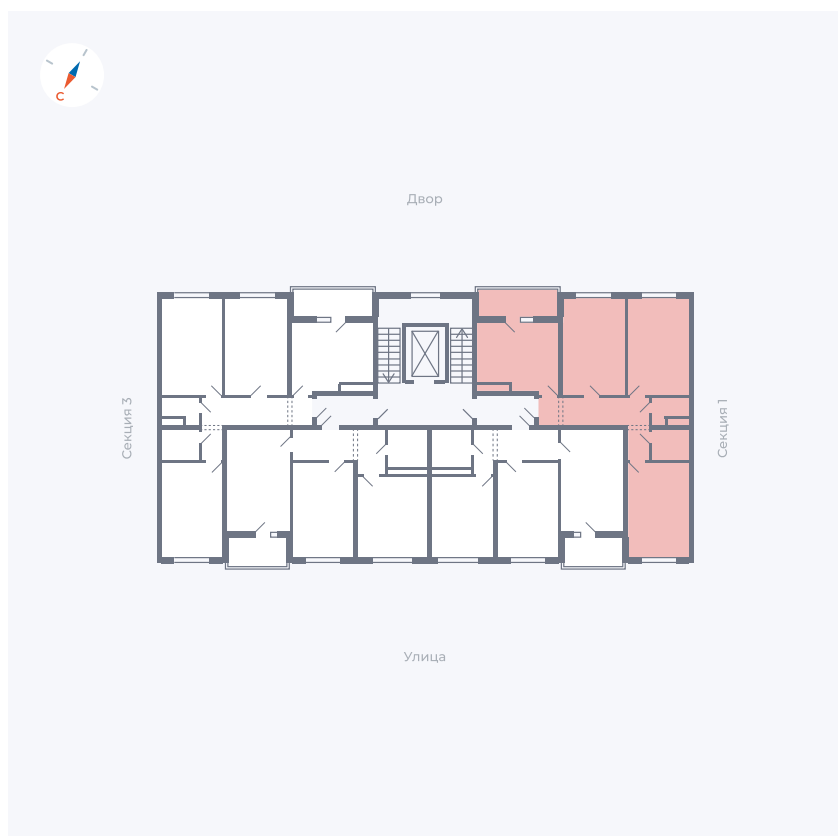

На этаже

Для заметок

Дата генерации: 10.06.2026