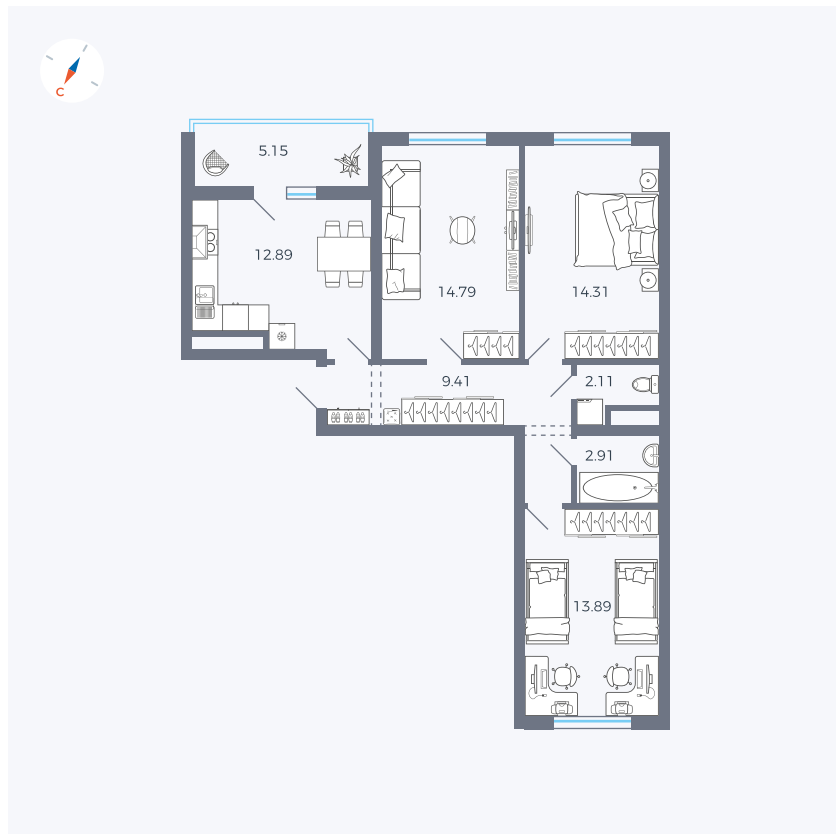

Планировка Тип 311

Квартира 53

Квартал 43 / Дом 2 / Секция 2 / Этаж 3

Комнат	3
Площадь	72.89 м ²
Срок сдачи	I кв. 2026
Вид из окна	Двор и улица

Отделка

Цена: **0 Р**

Вы можете забронировать эту квартиру, или получить консультацию позвонив по номеру