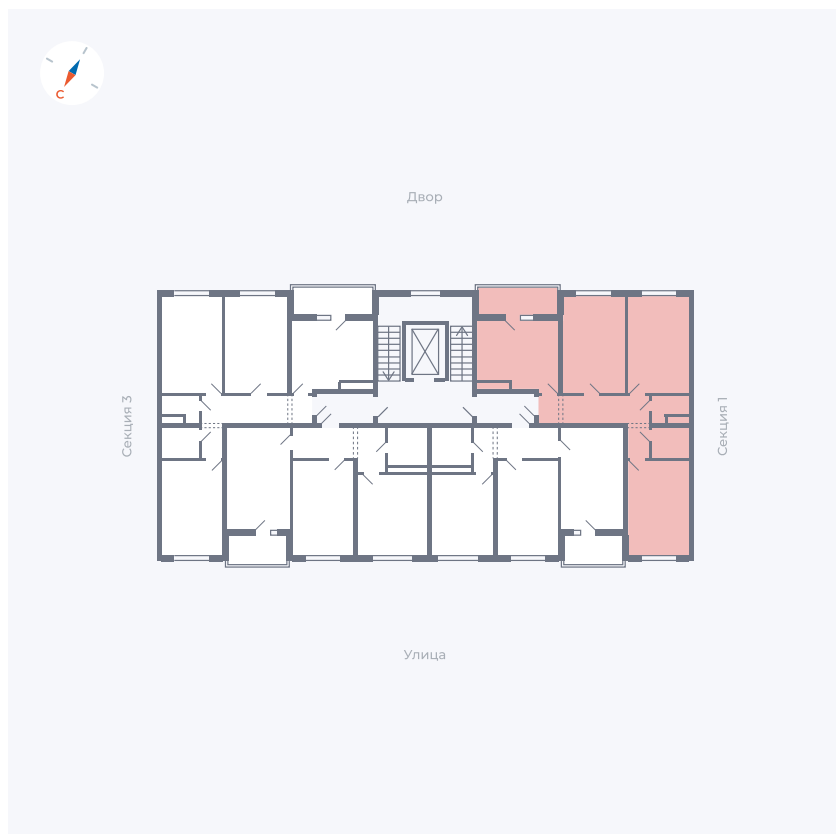

На этаже

Для заметок

Дата генерации: 16.10.2024