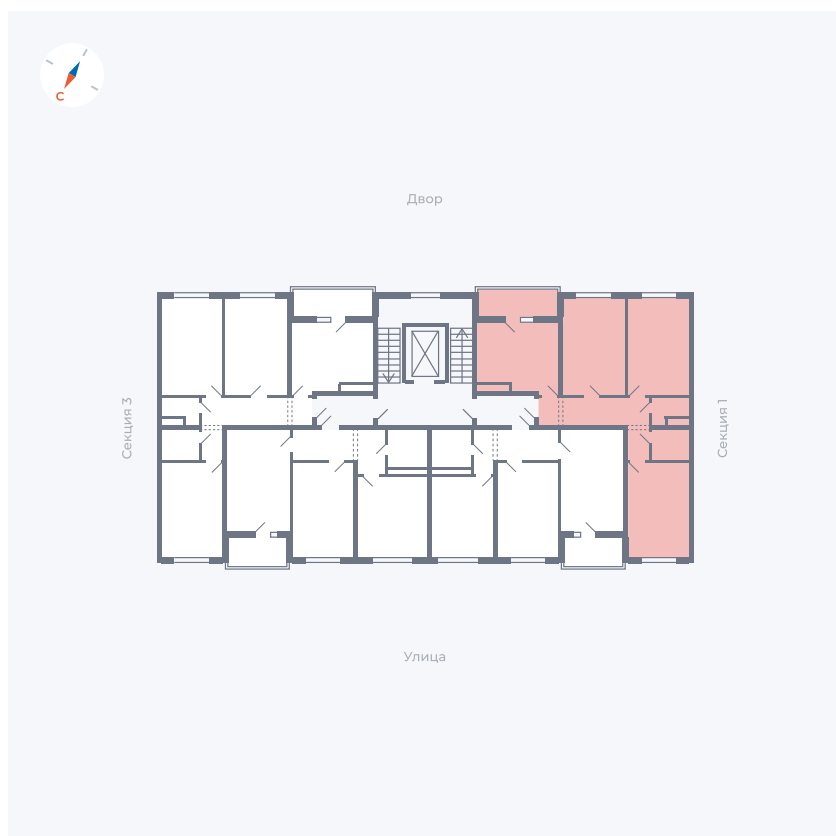

На этаже

Для заметок

Дата генерации: 23.01.2025