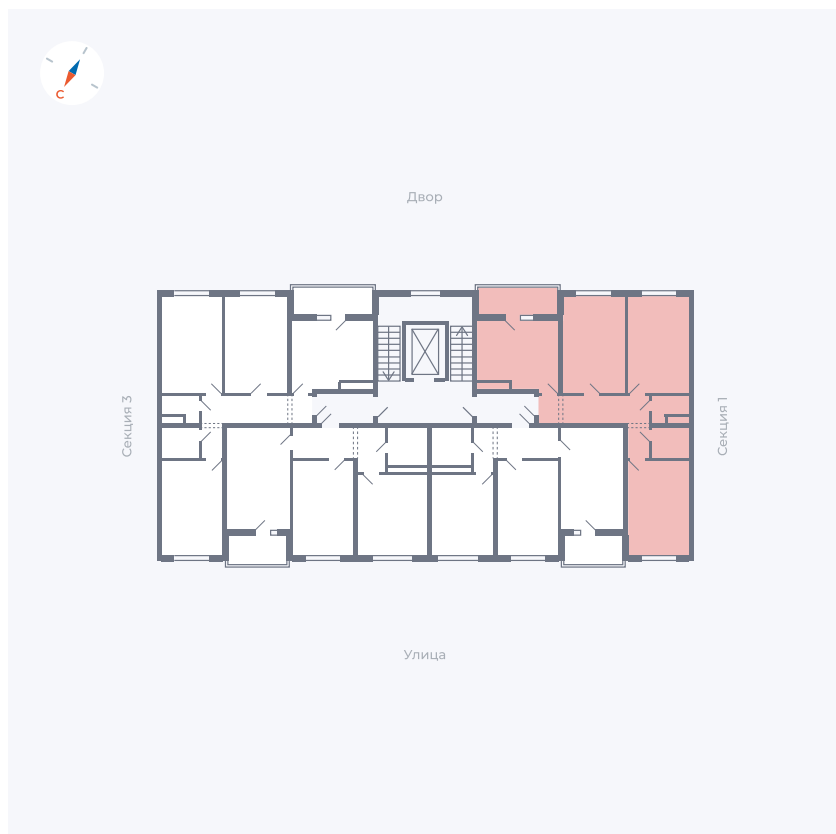

На этаже

Для заметок

Дата генерации: 30.10.2025