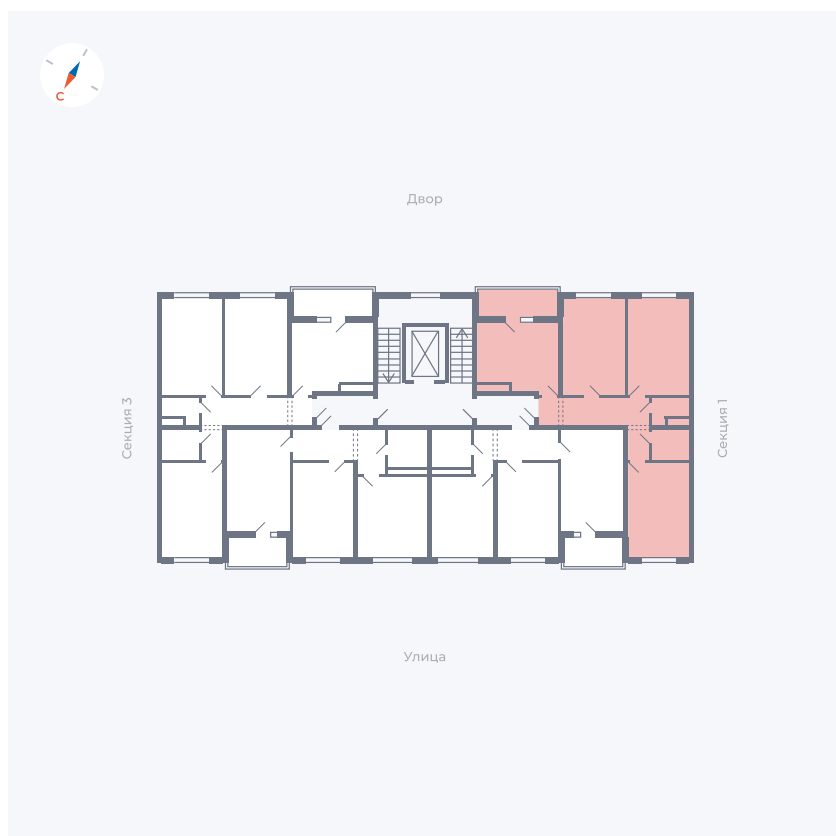

На этаже

Для заметок

Дата генерации: 21.05.2026