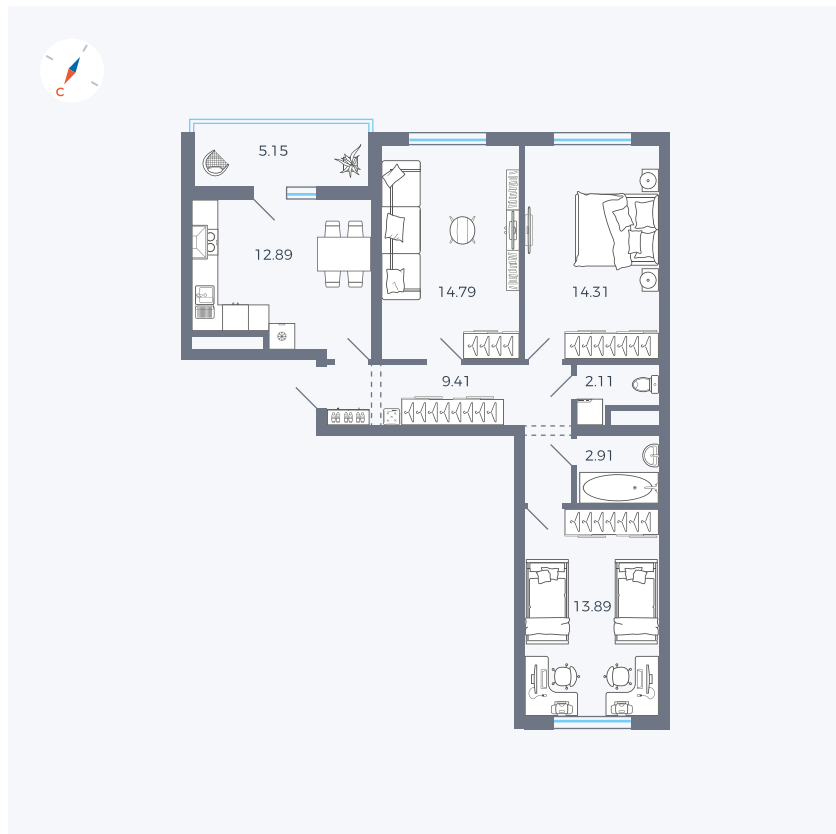

Планировка Тип 311

# Квартира 53

Квартал 43 / Дом 2 / Секция 2 / Этаж 3

Комнат	3
Площадь	72.89 м <sup>2</sup>
Срок сдачи	Дом сдан
Вид из окна	Двор и улица