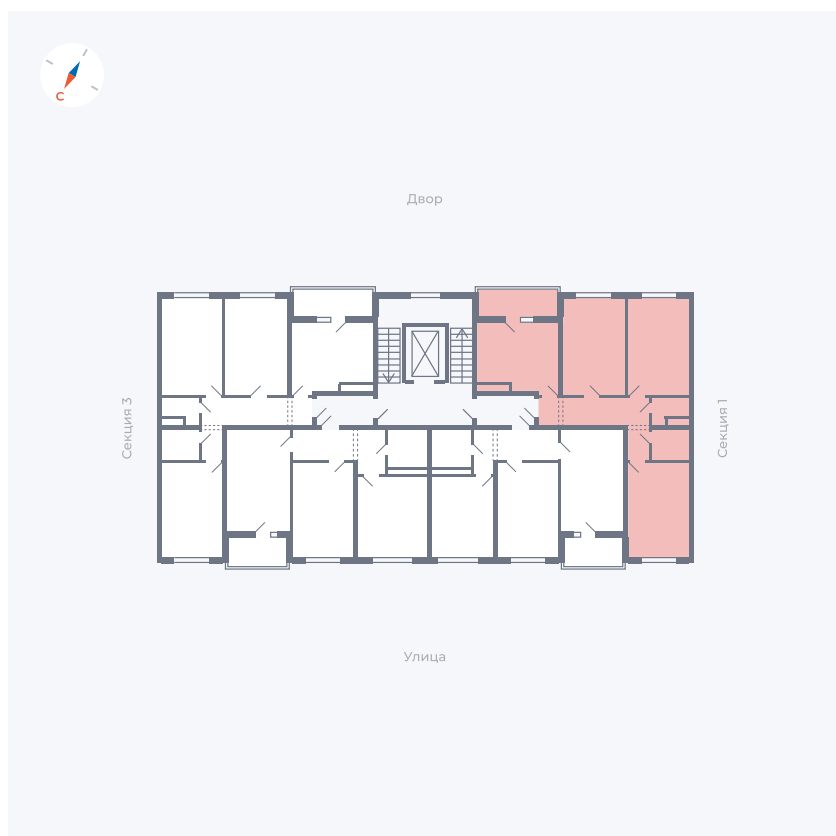

На этаже

Для заметок

Дата генерации: 26.04.2026