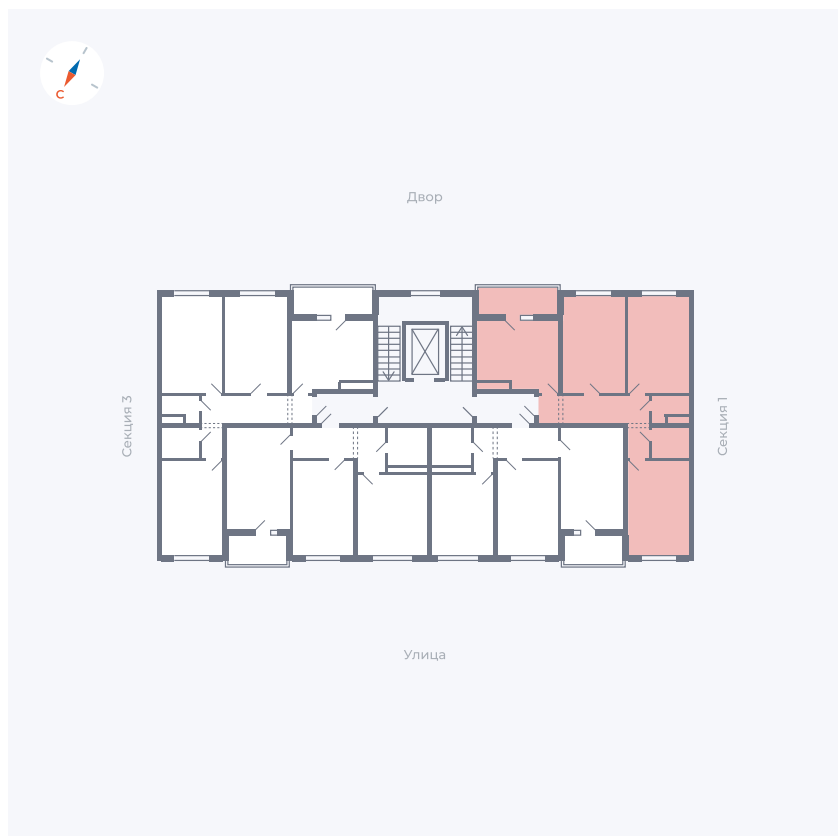

На этаже

Для заметок

Дата генерации: 06.04.2026