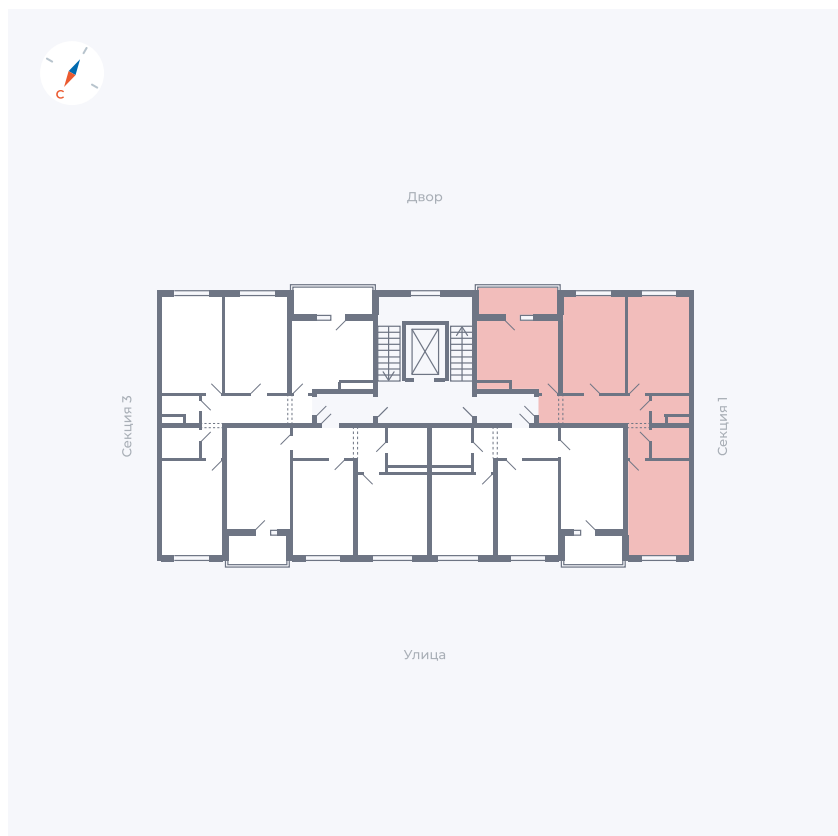

На этаже

Для заметок

Дата генерации: 25.11.2024