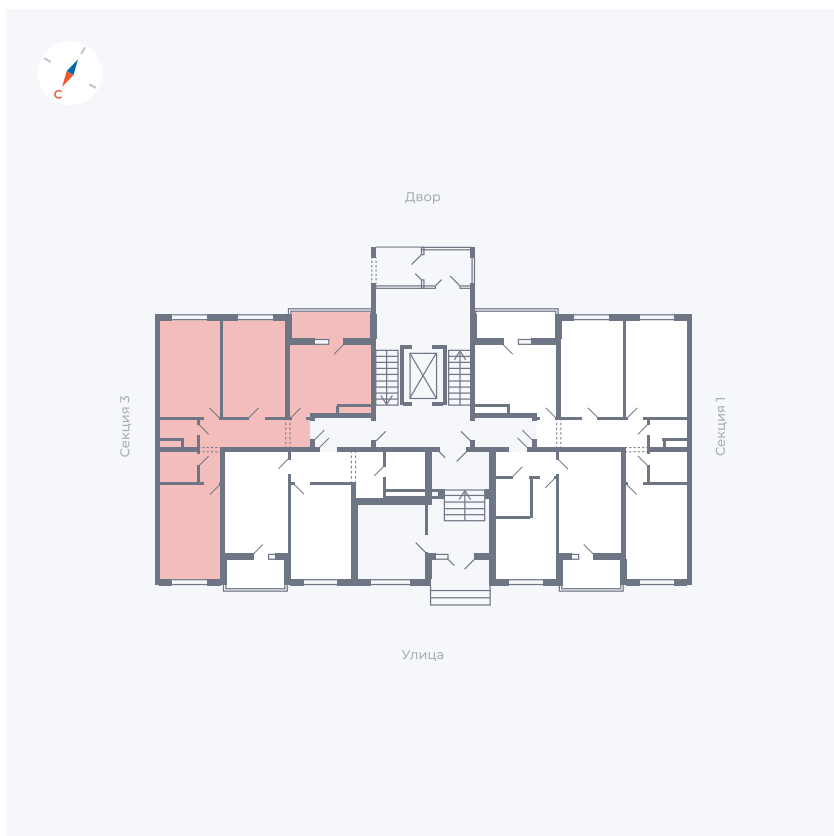

На этаже

Для заметок

Дата генерации: 16.10.2024