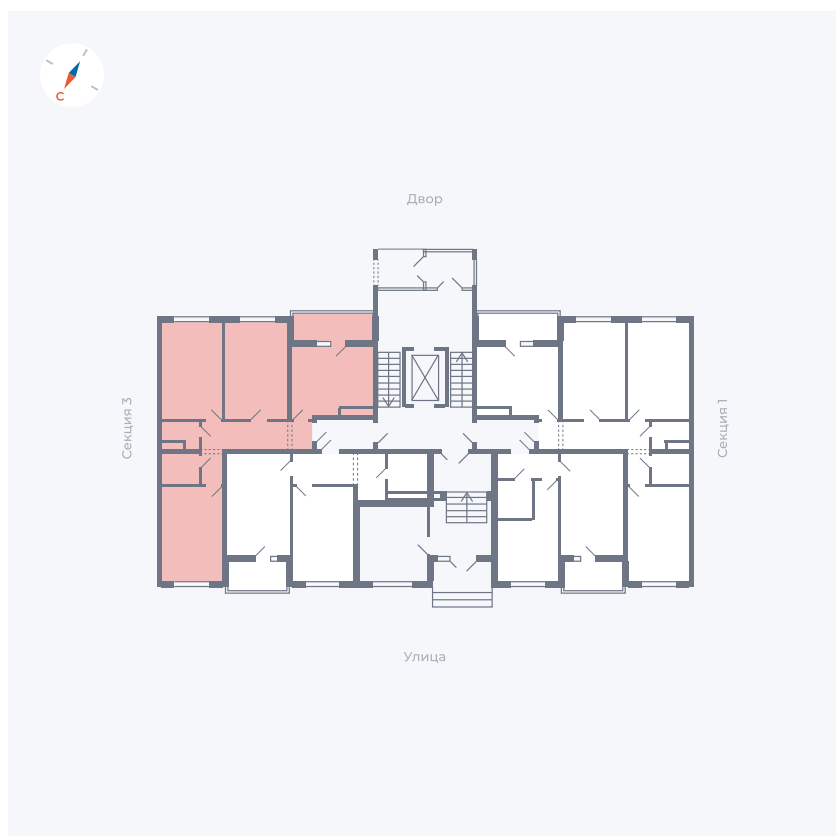

На этаже

Для заметок

Дата генерации: 24.11.2024