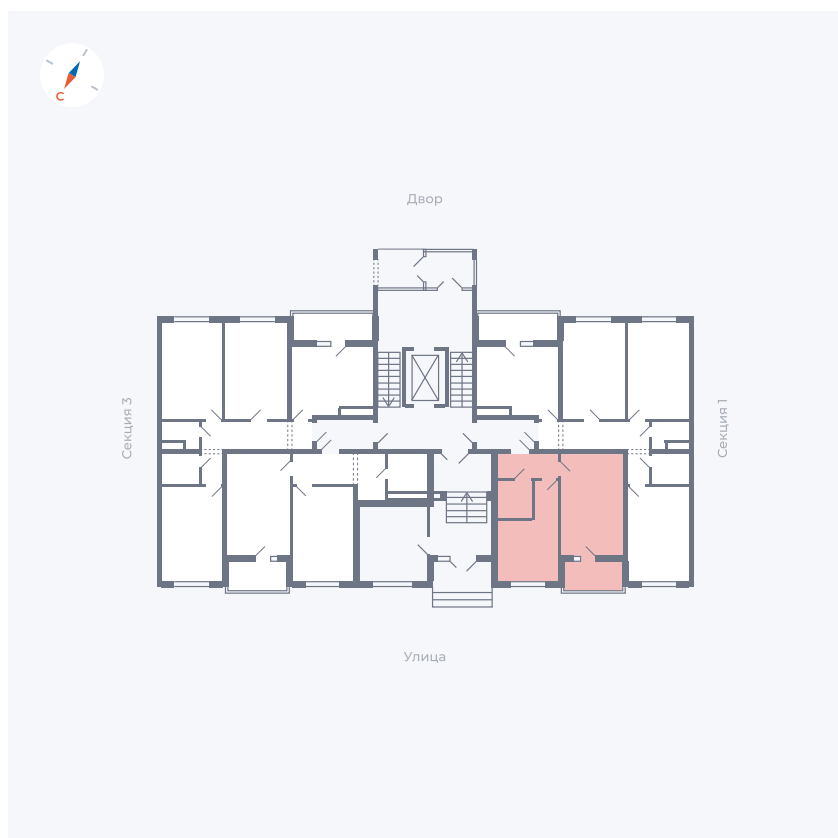

На этаже

Для заметок

Дата генерации: 25.11.2024